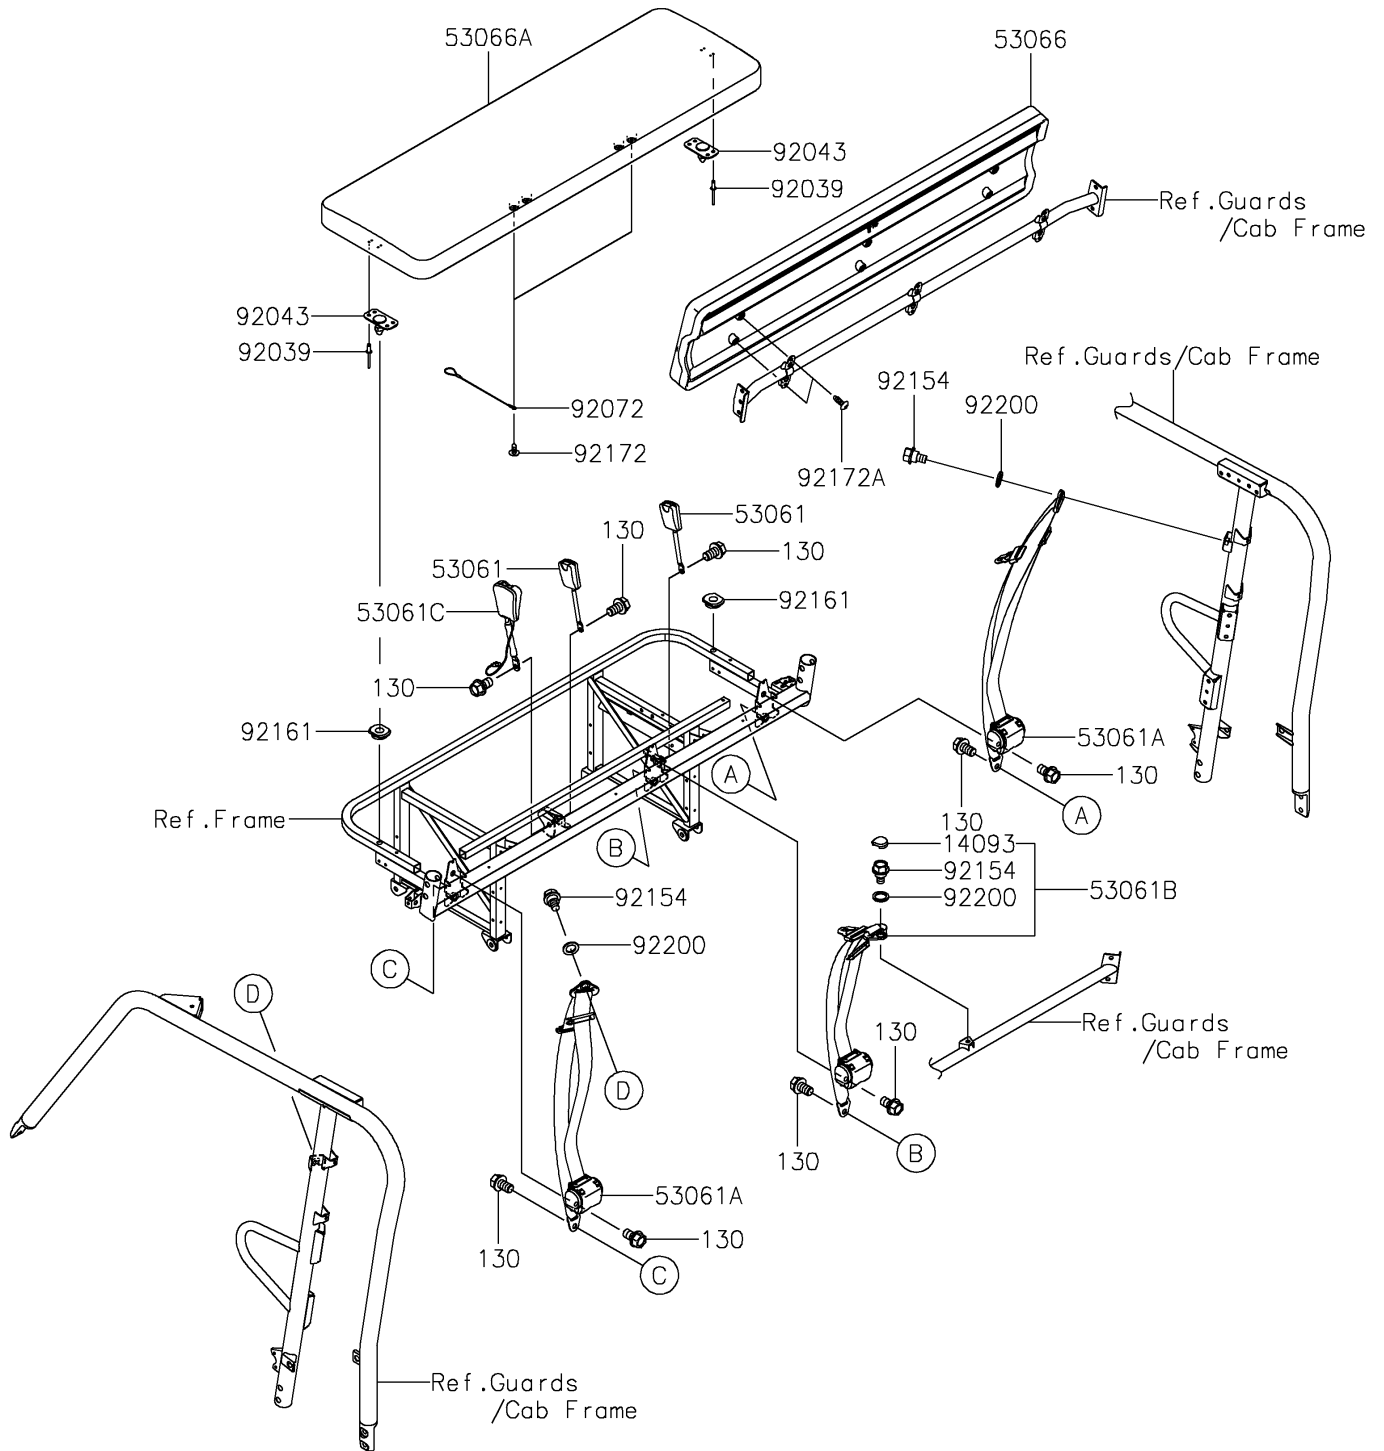

2021 MULE PRO-FX™ EPS PARTS DIAGRAM

Seat

F2510

2021 MULE PRO-FX™ EPS PARTS LIST

Seat

| ITEM NAME | PART NUMBER | QUANTITY |
|-----------|-------------|----------|
|-----------|-------------|----------|