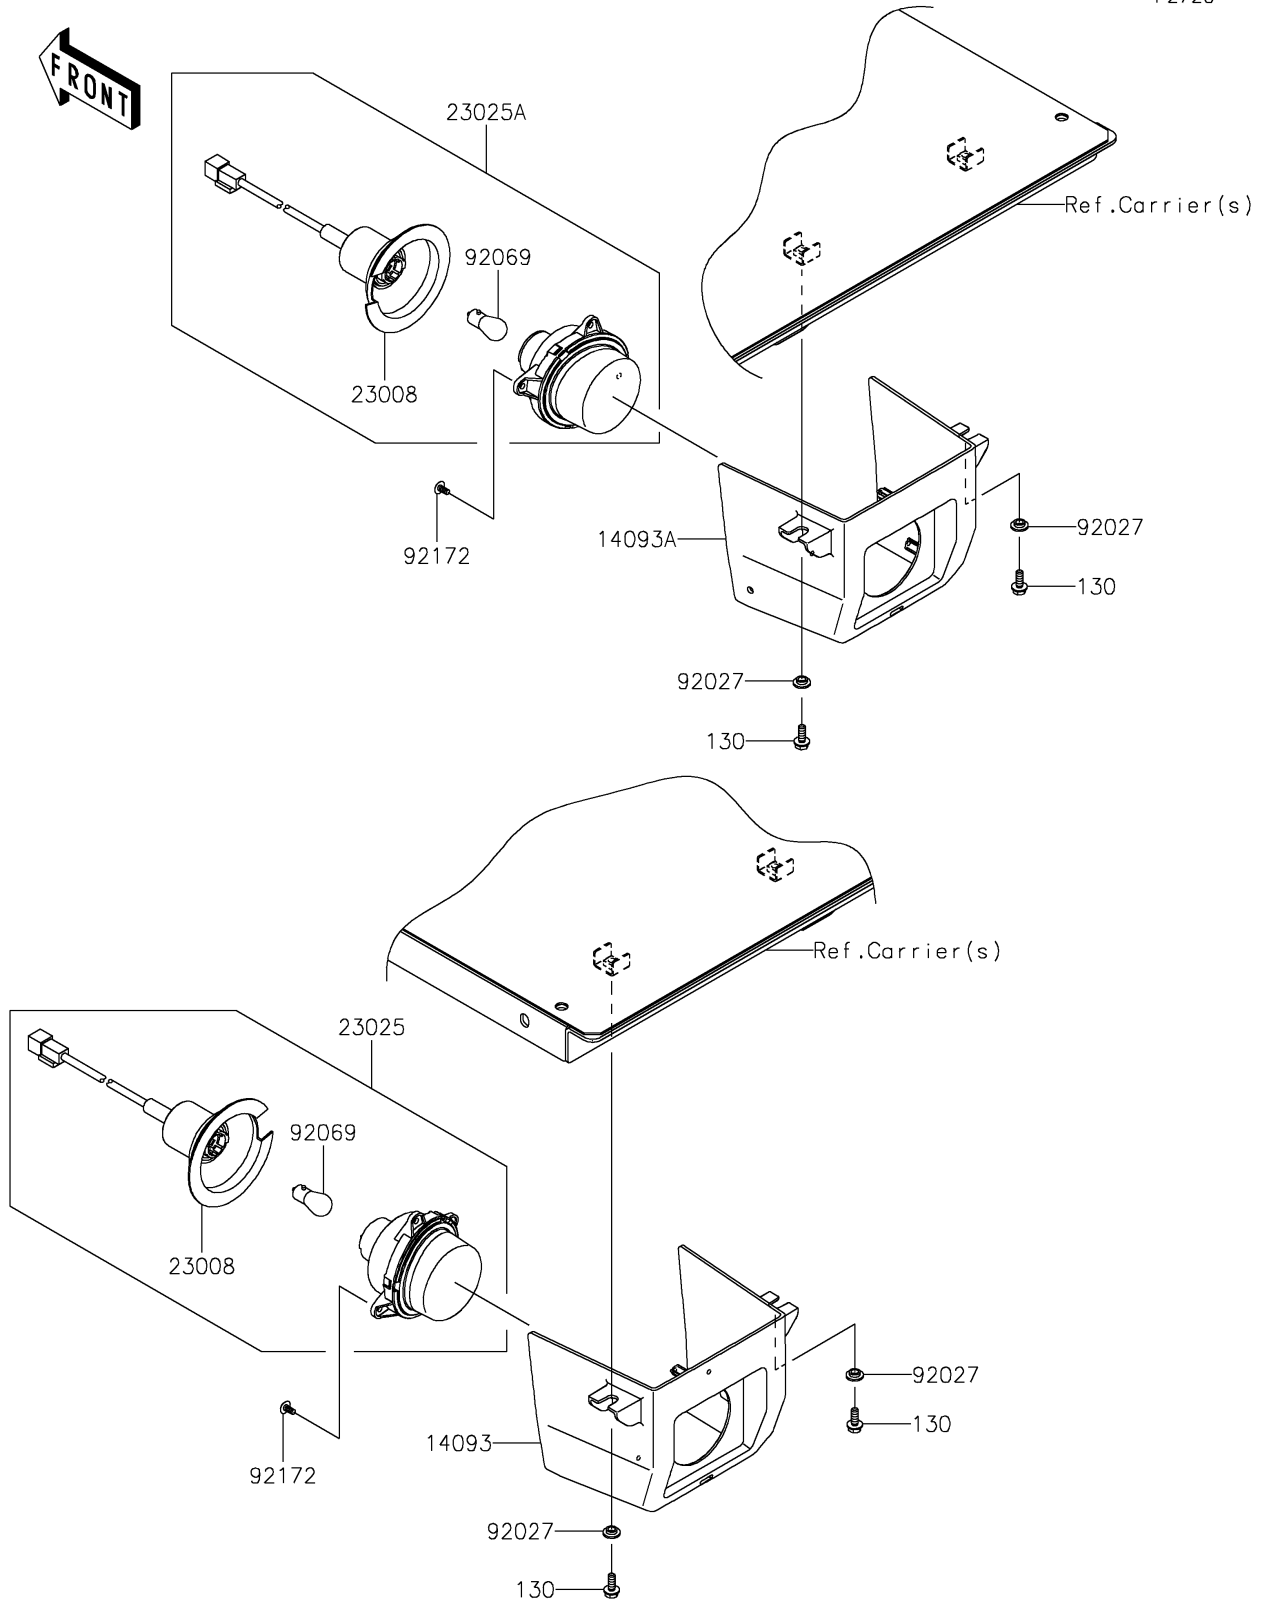

2022 MULE PRO-FX™ EPS PARTS DIAGRAM

Taillight(s)

F2720

2022 MULE PRO-FX™ EPS PARTS LIST

Taillight(s)

ITEM NAME	PART NUMBER	QUANTITY
-----------	-------------	----------