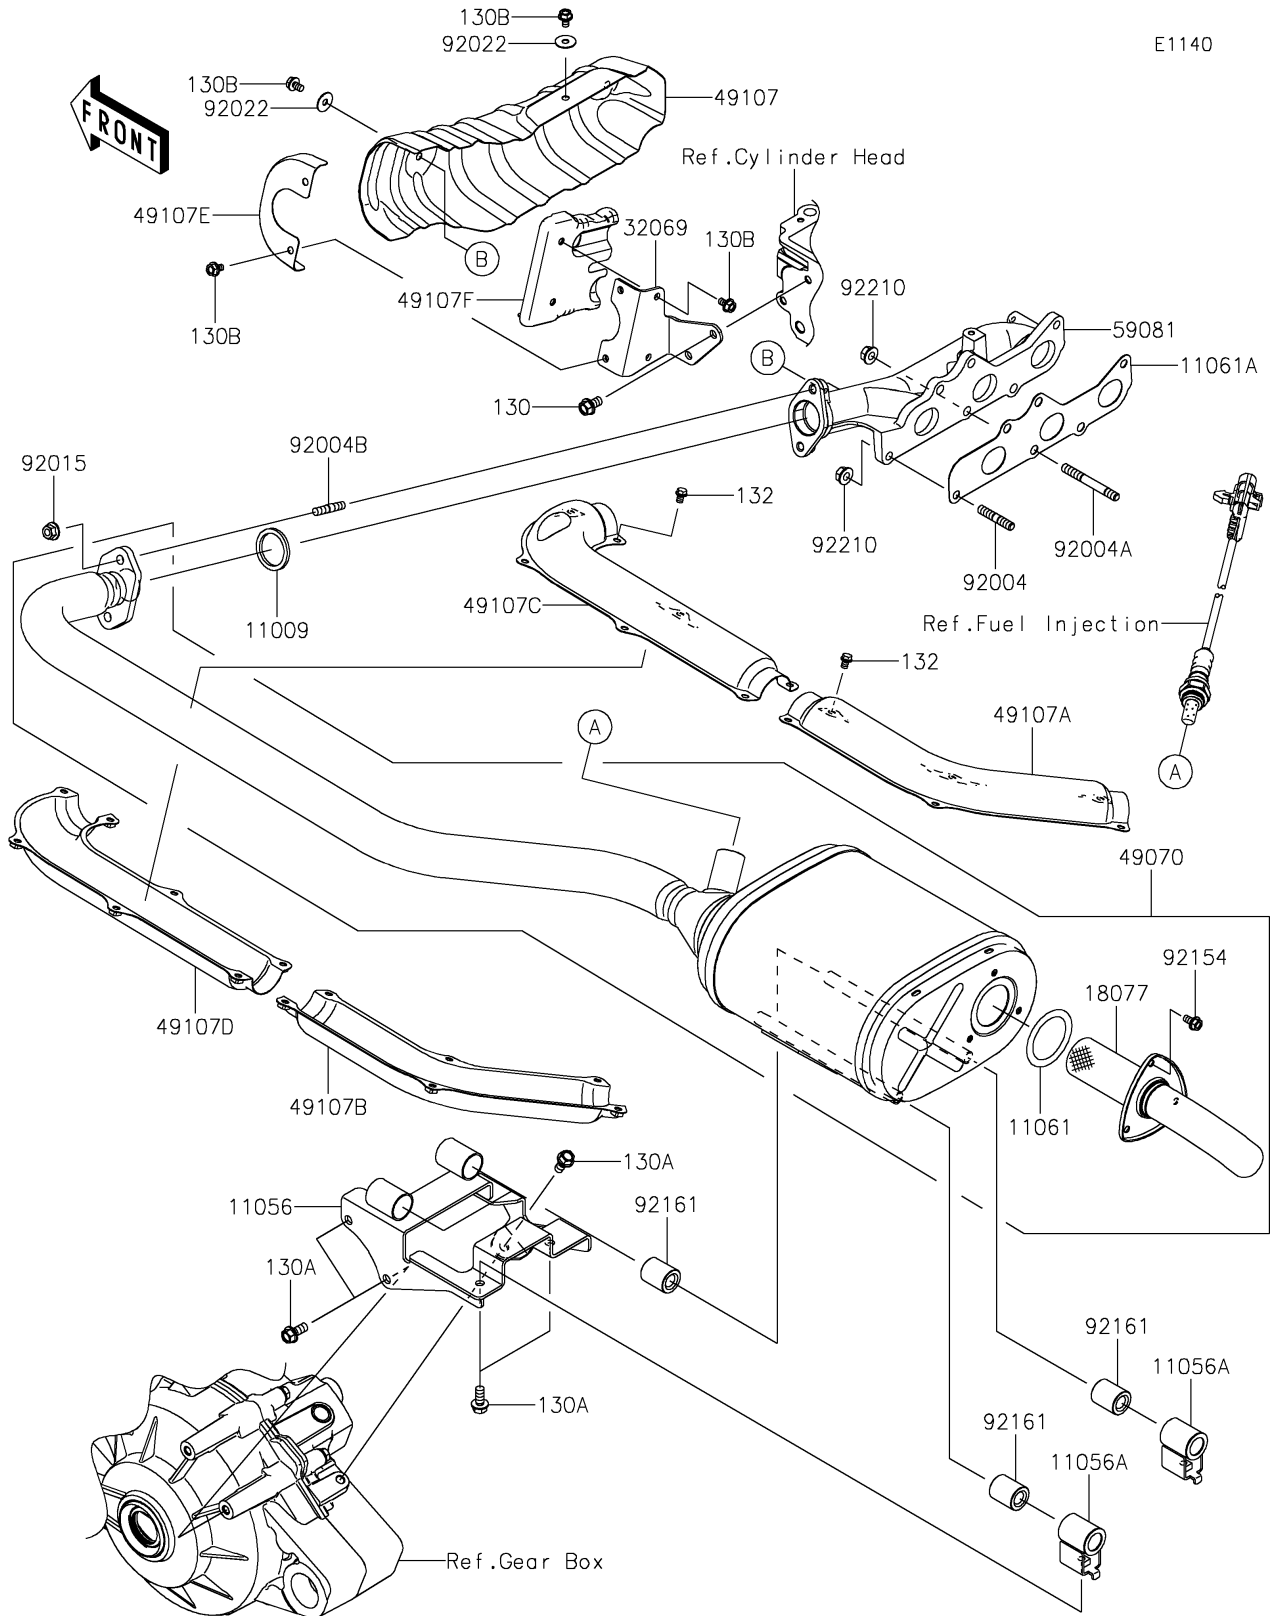

2022 MULE PRO-FXR™ PARTS DIAGRAM

Muffler(s)

E1140

2022 MULE PRO-FXR™ PARTS LIST

Muffler(s)

ITEM NAME	PART NUMBER	QUANTITY
GASKET,EXHAUST HOLDER (Ref # 11009)	11009-1894	1
BRACKET,MUFFLER MOUNT (Ref # 11056)	11056-4394	1
BRACKET (Ref # 11056A)	11056-4440	2
GASKET,EXHAUST PIPE (Ref # 11061)	11061-0013	1
GASKET (Ref # 11061A)	11061-1186	1
ARRESTER-SPARK (Ref # 18077)	18077-0044	1
BRACKET-MUFFLER (Ref # 32069)	32069-0894	1
MUFFLER-COMP (Ref # 49070)	49070-0852	1
COVER-EXHAUST PIPE (Ref # 49107)	49107-0767	1
COVER-EXHAUST PIPE,RR,UPP (Ref # 49107A)	49107-0771	1
COVER-EXHAUST PIPE,RR,LWR (Ref # 49107B)	49107-0772	1
COVER-EXHAUST PIPE,FR,UPP (Ref # 49107C)	49107-0773	1
COVER-EXHAUST PIPE,FR,LWR (Ref # 49107D)	49107-0774	1
COVER-EXHAUST PIPE (Ref # 49107E)	49107-0838	1
COVER-EXHAUST PIPE (Ref # 49107F)	49107-0839	1
MANIFOLD-EXHAUST (Ref # 59081)	59081-0235	1
STUD (Ref # 92004)	92004-0735	5
STUD (Ref # 92004A)	92004-0736	1
STUD,8X25 (Ref # 92004B)	92004-1214	2
NUT,8MM (Ref # 92015)	92015-1402	2
WASHER,PLAIN,6.5X20X1 (Ref # 92022)	92022-165	3
BOLT,FLANGED,6X12 (Ref # 92154)	92154-0852	3
DAMPER (Ref # 92161)	92161-0961	4
NUT (Ref # 92210)	92210-0944	6
BOLT-FLANGED,8X14 (Ref # 130)	130BA0814	2
BOLT-FLANGED,8X18 (Ref # 130A)	130BA0818	5
BOLT-FLANGED,6X10 (Ref # 130B)	130BD0610	7
BOLT-FLANGED-SMALL,6X8 (Ref # 132)	132BD0608	13