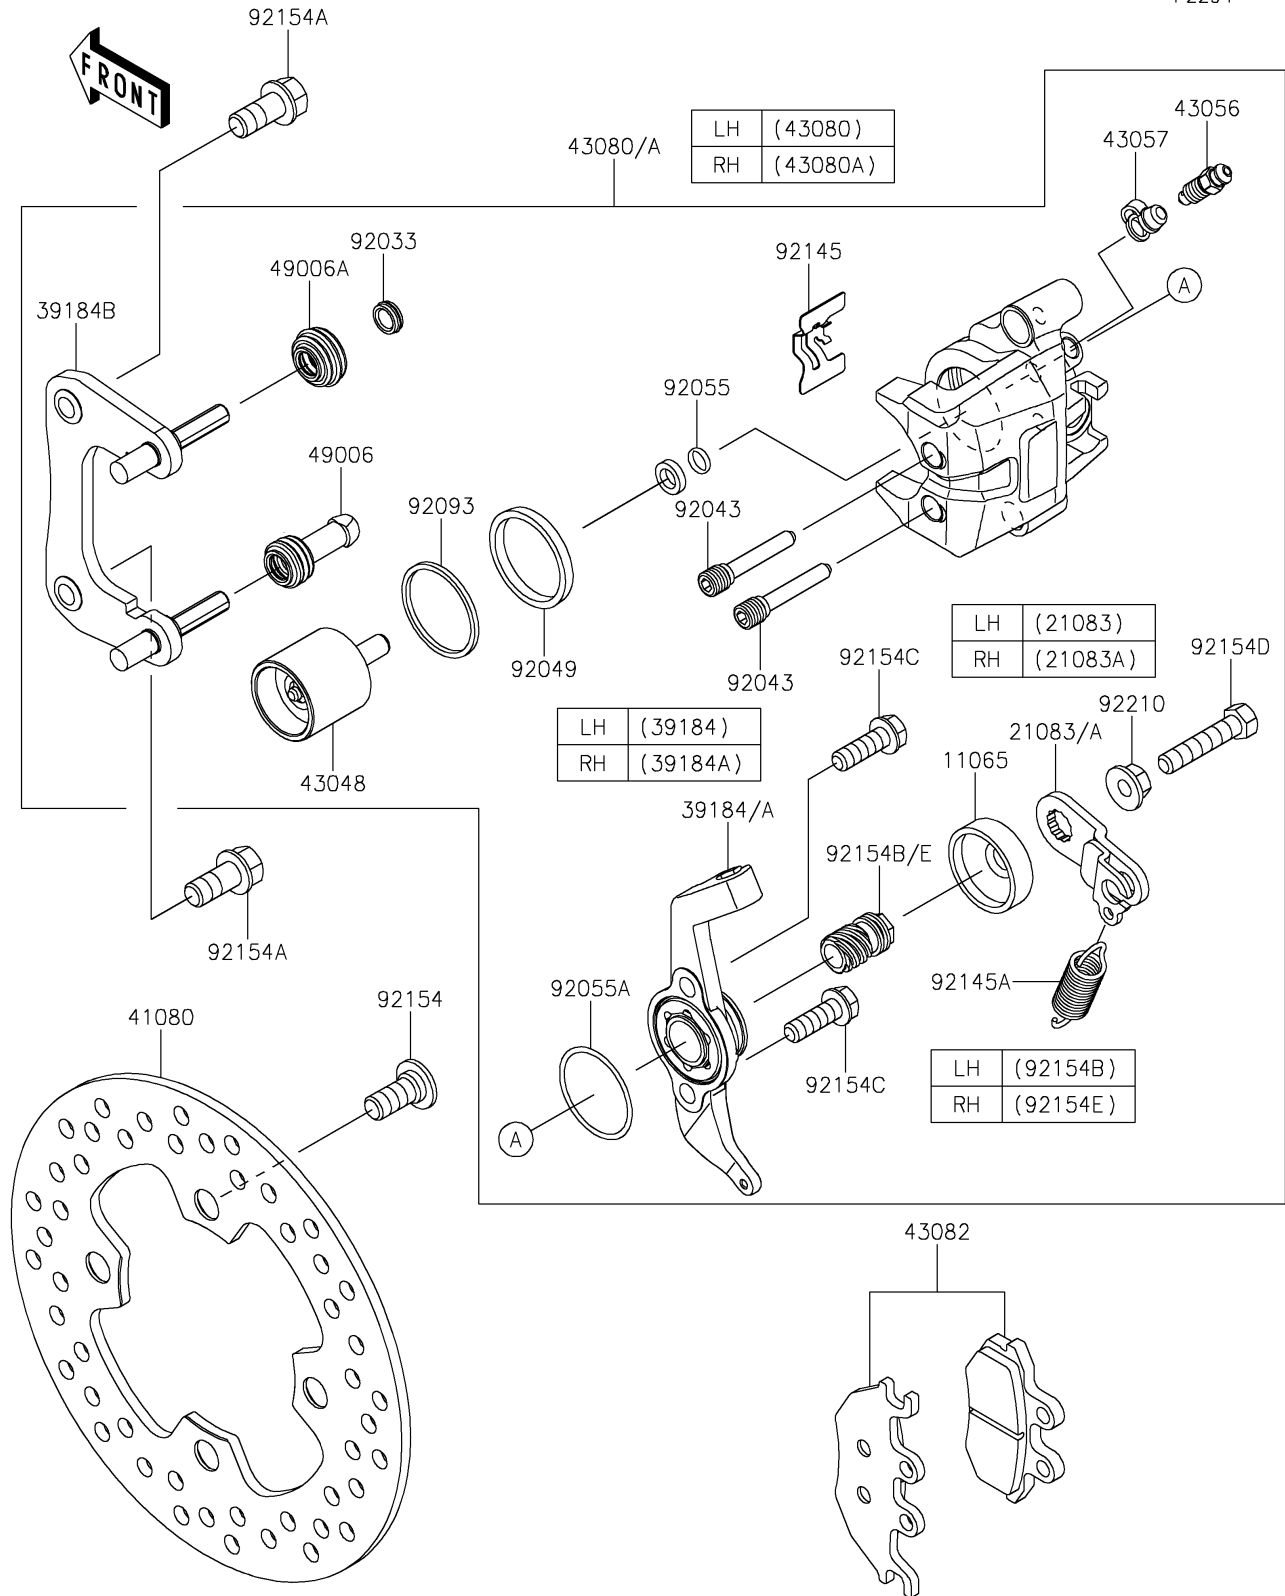

2021 MULE PRO-FXR™ PARTS DIAGRAM

Rear Brake

F2294

2021 MULE PRO-FXR™ PARTS LIST

Rear Brake

ITEM NAME	PART NUMBER	QUANTITY
CAP (Ref # 11065)	11065-0870	2
ARM,BRAKE,RR,LH (Ref # 21083)	21083-0728	1
ARM,BRAKE,RR,RH (Ref # 21083A)	21083-0729	1
BRACKET-ASSY,LH (Ref # 39184)	39184-0042	1
BRACKET-ASSY,RH (Ref # 39184A)	39184-0043	1
BRACKET-ASSY (Ref # 39184B)	39184-0044	2
DISC (Ref # 41080)	41080-0608	2
PISTON-CALIPER (Ref # 43048)	43048-0027	2
BREATHER-BRAKE (Ref # 43056)	43056-0010	2
CAP-BREATHER (Ref # 43057)	43057-0552	2
CALIPER-SUB-ASSY,RR,LH (Ref # 43080)	43080-0163	1
CALIPER-SUB-ASSY,RR,RH (Ref # 43080A)	43080-0164	1
PAD-ASSY-BRAKE (Ref # 43082)	43082-0140	2
BOOT (Ref # 49006)	49006-0591	2
BOOT (Ref # 49006A)	49006-0592	2
RING-SNAP (Ref # 92033)	92033-0749	2
PIN (Ref # 92043)	92043-0818	4
SEAL-OIL (Ref # 92049)	92049-0765	2
RING-O (Ref # 92055)	92055-0793	2
RING-O (Ref # 92055A)	92055-0795	2
SEAL (Ref # 92093)	92093-0613	2
SPRING (Ref # 92145)	92145-1619	2
SPRING,RETURN,47MM (Ref # 92145A)	92145-1690	2
BOLT,SOCKET,10X23 (Ref # 92154)	92154-0713	8
BOLT,FLANGED,10X22 (Ref # 92154A)	92154-1327	4
BOLT,LH (Ref # 92154B)	92154-1479	1
BOLT (Ref # 92154C)	92154-1480	4
BOLT (Ref # 92154D)	92154-1481	2
BOLT,RH (Ref # 92154E)	92154-1503	1

2021 MULE PRO-FXR™ PARTS LIST

Rear Brake

ITEM NAME	PART NUMBER	QUANTITY
NUT (Ref # 92210)	92210-0912	2