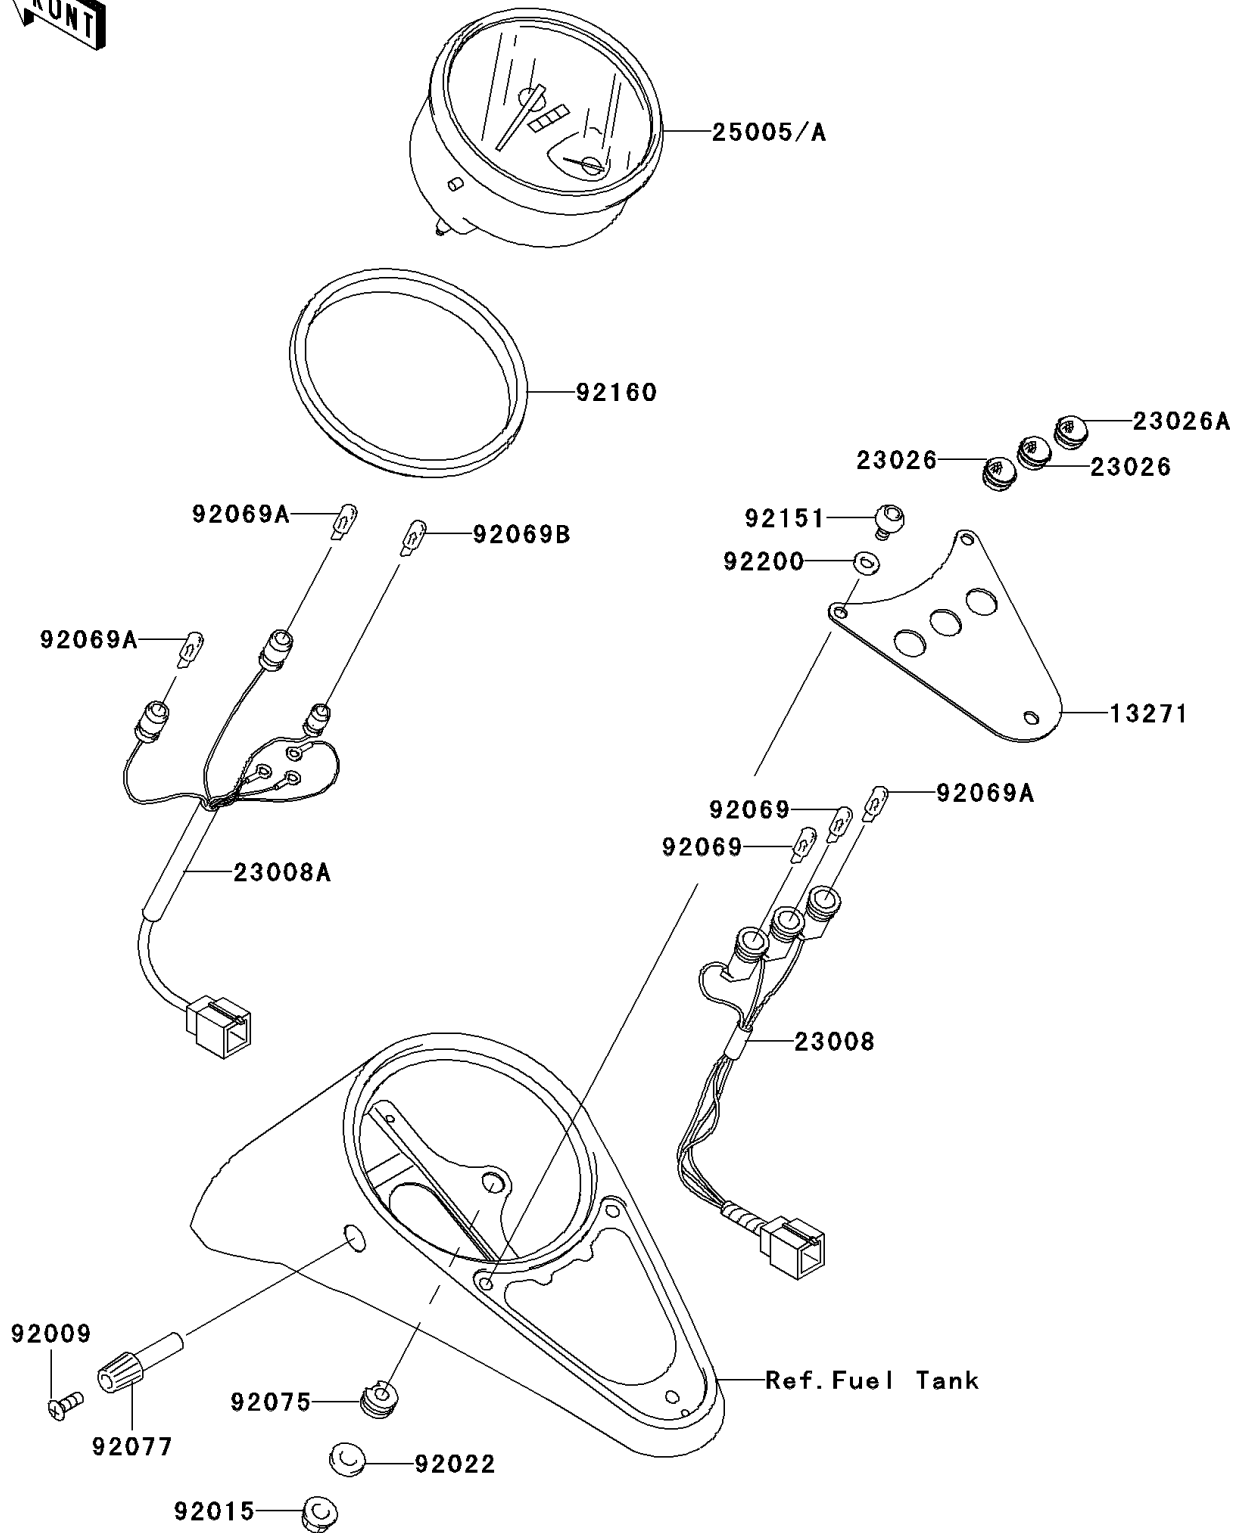

# 1999 Vulcan 1500 Drifter PARTS DIAGRAM

Meter(s)

F2530

# 1999 Vulcan 1500 Drifter PARTS LIST

Meter(s)

ITEM NAME	PART NUMBER	QUANTITY
PLATE,PILOT LAMP (Ref # 13271)	13271-1142	1
SOCKET-ASSY,PILOT LAMP (Ref # 23008)	23008-1605	1
SOCKET-ASSY,SPEEDOMETER (Ref # 23008A)	23008-1613	1
LENS,GREEN (Ref # 23026)	23026-1171	2
LENS,BLUE (Ref # 23026A)	23026-1172	1
SCREW,3X8 (Ref # 92009)	92009-1799	1
NUT,FLANGED,5MM (Ref # 92015)	92015-1259	2
WASHER,5.2X16X1.2 (Ref # 92022)	92022-263	2
BULB,12V 3.4W,T10 (Ref # 92069)	92069-1007	2
BULB,12V 1.7W,T10 (Ref # 92069A)	92069-1059	3
BULB,12V 3W,T6.5 (Ref # 92069B)	92069-1068	1
DAMPER,METER (Ref # 92075)	92075-1209	2
KNOB,TRIP (Ref # 92077)	92077-1117	1
BOLT,SOCKET,6X10 (Ref # 92151)	92151-1449	3
DAMPER,METER (Ref # 92160)	92160-1713	1
WASHER,6.2X10X1 (Ref # 92200)	92200-1465	3
SPEEDOMETER,MPH (Ref # 25005)	25005-1654	1
SPEEDOMETER,KPH (Ref # 25005A)	25005-1657	1