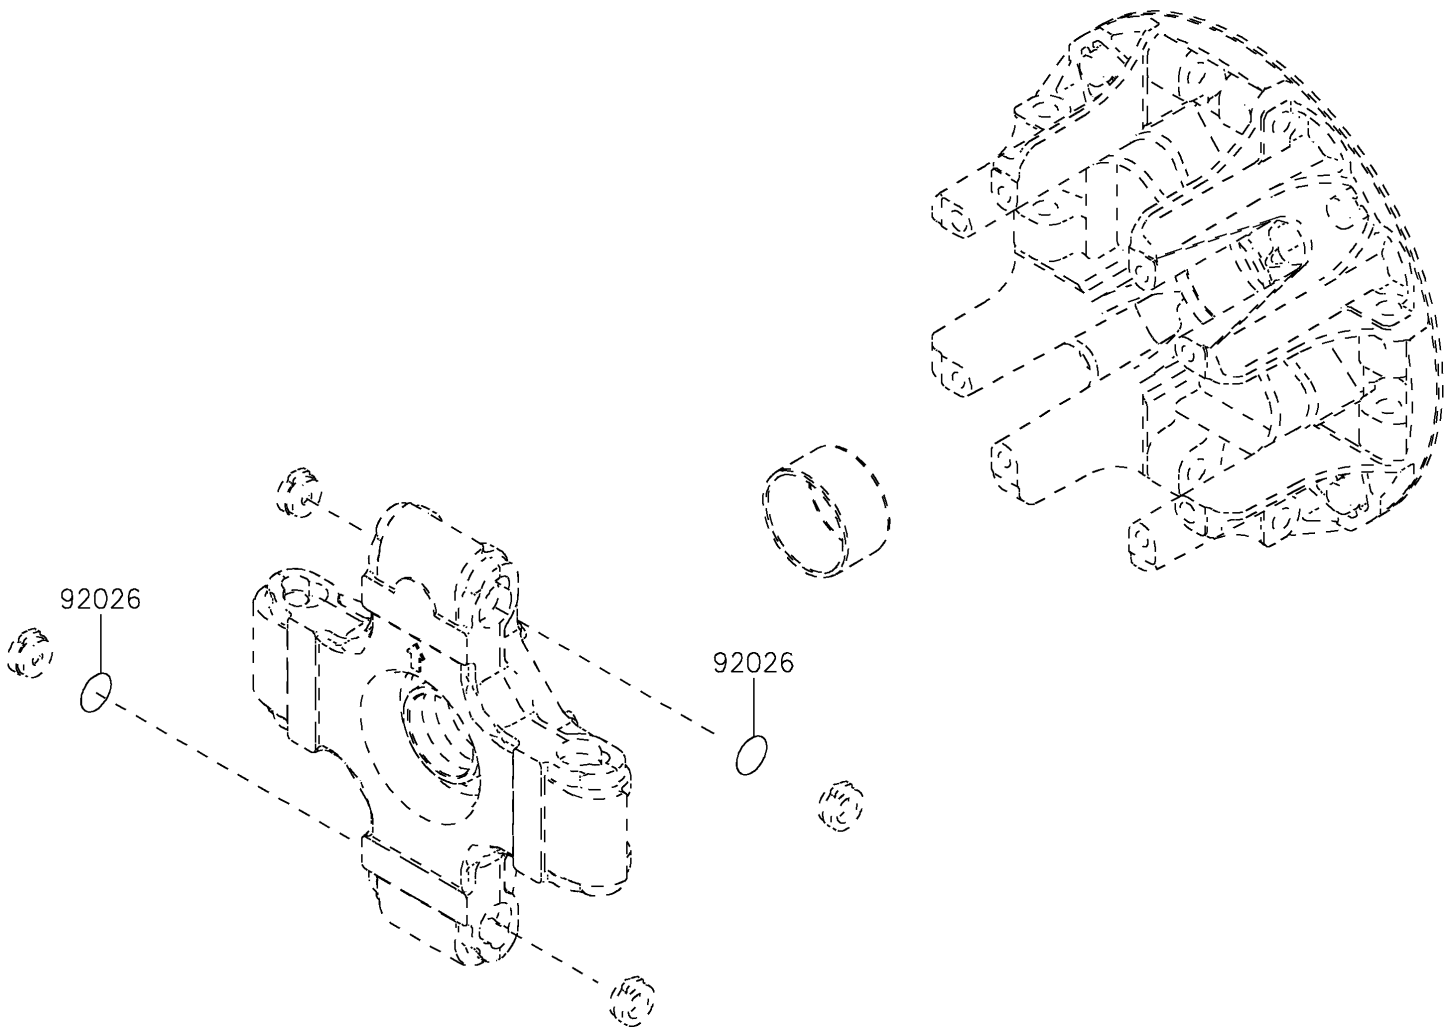

# 2021 MULE PRO-FXR™ PARTS DIAGRAM

Optional Parts

F2890

(Ref. Drive Converter)

## 2021 MULE PRO-FXR™ PARTS LIST

### Optional Parts

ITEM NAME	PART NUMBER	QUANTITY
SPACER,T=0.1 (Ref # 92026)	92026-0038	2