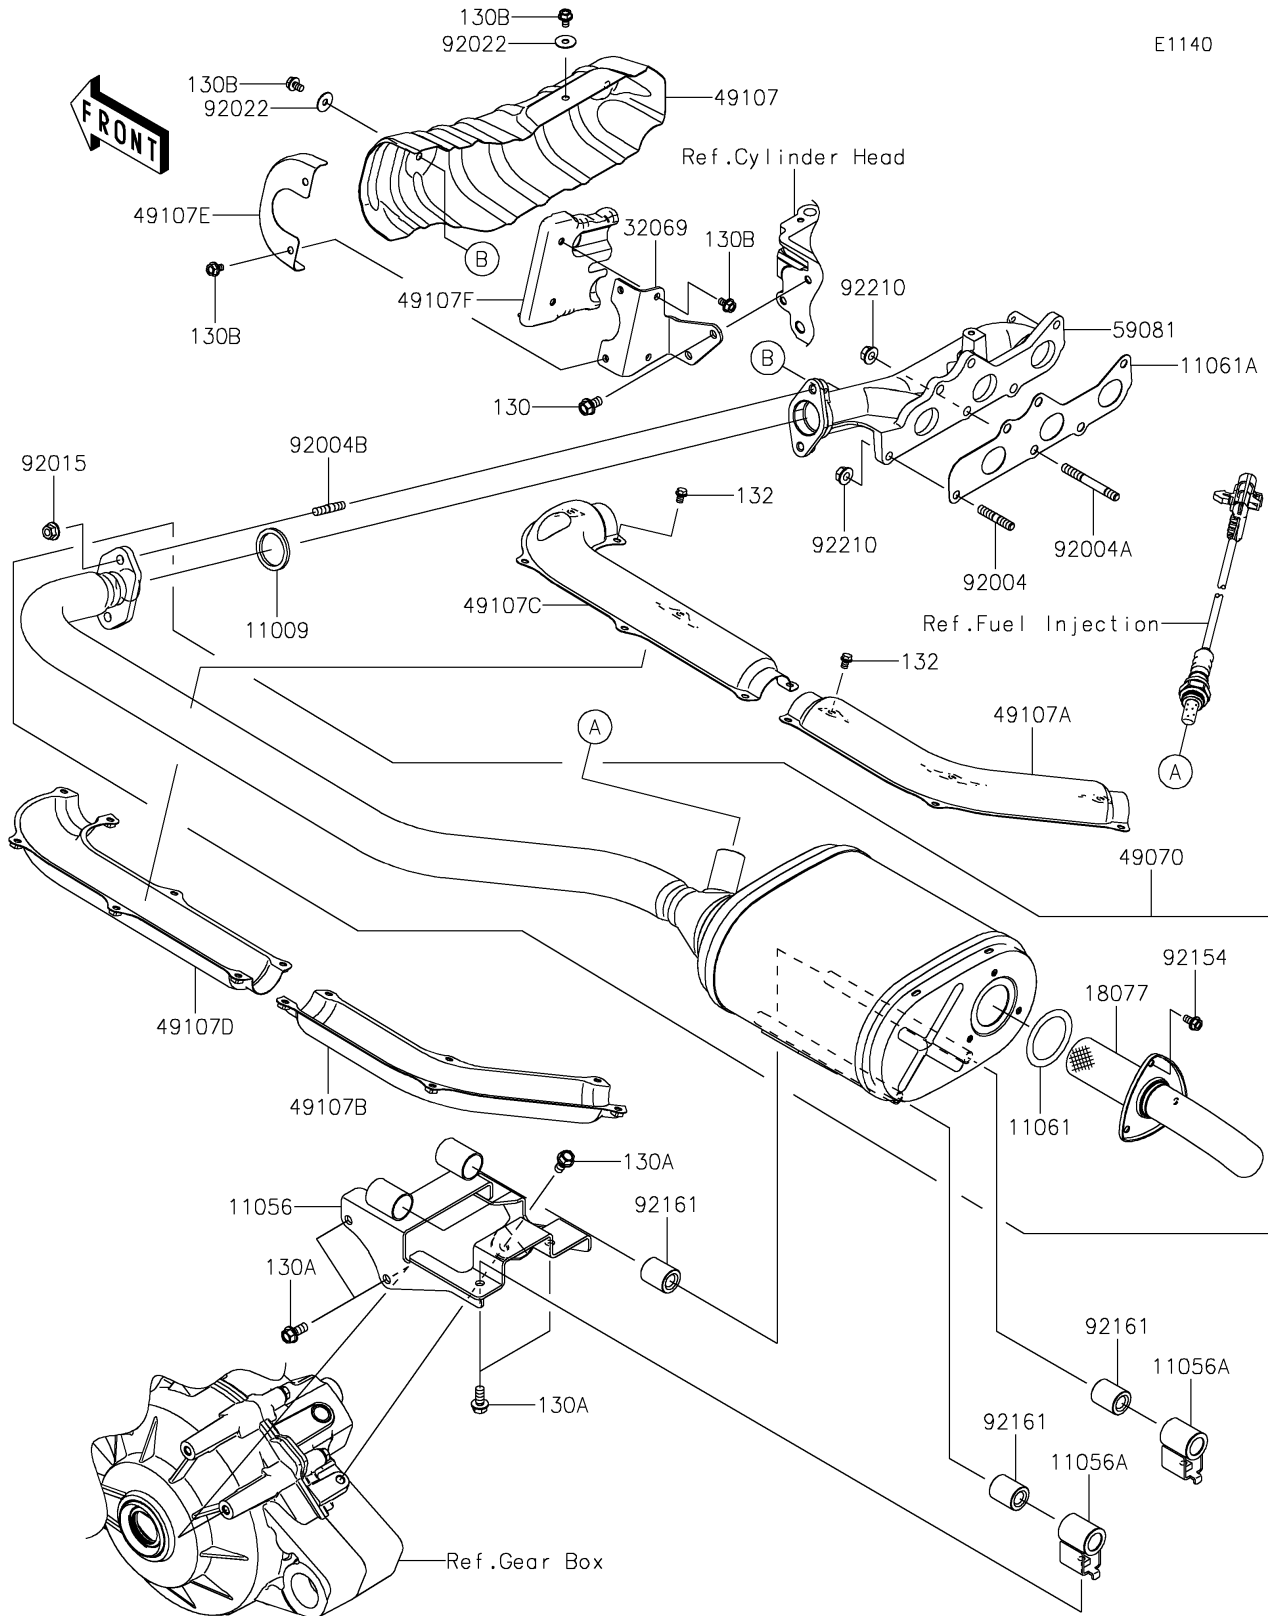

# 2023 MULE PRO-FX™ EPS LE PARTS DIAGRAM

Muffler(s)

## 2023 MULE PRO-FX™ EPS LE PARTS LIST

### Muffler(s)

ITEM NAME	PART NUMBER	QUANTITY
GASKET,EXHAUST HOLDER (Ref # 11009)	11009-1894	1
BRACKET,MUFFLER MOUNT (Ref # 11056)	11056-4394	1
BRACKET (Ref # 11056A)	11056-4440	2
GASKET,EXHAUST PIPE (Ref # 11061)	11061-0013	1
GASKET (Ref # 11061A)	11061-1186	1
ARRESTER-SPARK (Ref # 18077)	18077-0044	1
BRACKET-MUFFLER (Ref # 32069)	32069-0894	1
MUFFLER-COMP (Ref # 49070)	49070-0852	1
COVER-EXHAUST PIPE (Ref # 49107)	49107-0767	1
COVER-EXHAUST PIPE,RR,UPP (Ref # 49107A)	49107-0771	1
COVER-EXHAUST PIPE,RR,LWR (Ref # 49107B)	49107-0772	1
COVER-EXHAUST PIPE,FR,UPP (Ref # 49107C)	49107-0773	1
COVER-EXHAUST PIPE,FR,LWR (Ref # 49107D)	49107-0774	1
COVER-EXHAUST PIPE (Ref # 49107E)	49107-0838	1
COVER-EXHAUST PIPE (Ref # 49107F)	49107-0839	1
MANIFOLD-EXHAUST (Ref # 59081)	59081-0235	1
STUD (Ref # 92004)	92004-0735	5
STUD (Ref # 92004A)	92004-0736	1
STUD,8X25 (Ref # 92004B)	92004-1214	2
NUT,8MM (Ref # 92015)	92015-1402	2
WASHER,PLAIN,6.5X20X1 (Ref # 92022)	92022-165	3
BOLT,FLANGED,6X12 (Ref # 92154)	92154-0852	3
DAMPER (Ref # 92161)	92161-0961	4
NUT (Ref # 92210)	92210-0944	6
BOLT-FLANGED,8X14 (Ref # 130)	130BA0814	2
BOLT-FLANGED,8X18 (Ref # 130A)	130BA0818	5
BOLT-FLANGED,6X10 (Ref # 130B)	130BD0610	7
BOLT-FLANGED-SMALL,6X8 (Ref # 132)	132BD0608	13