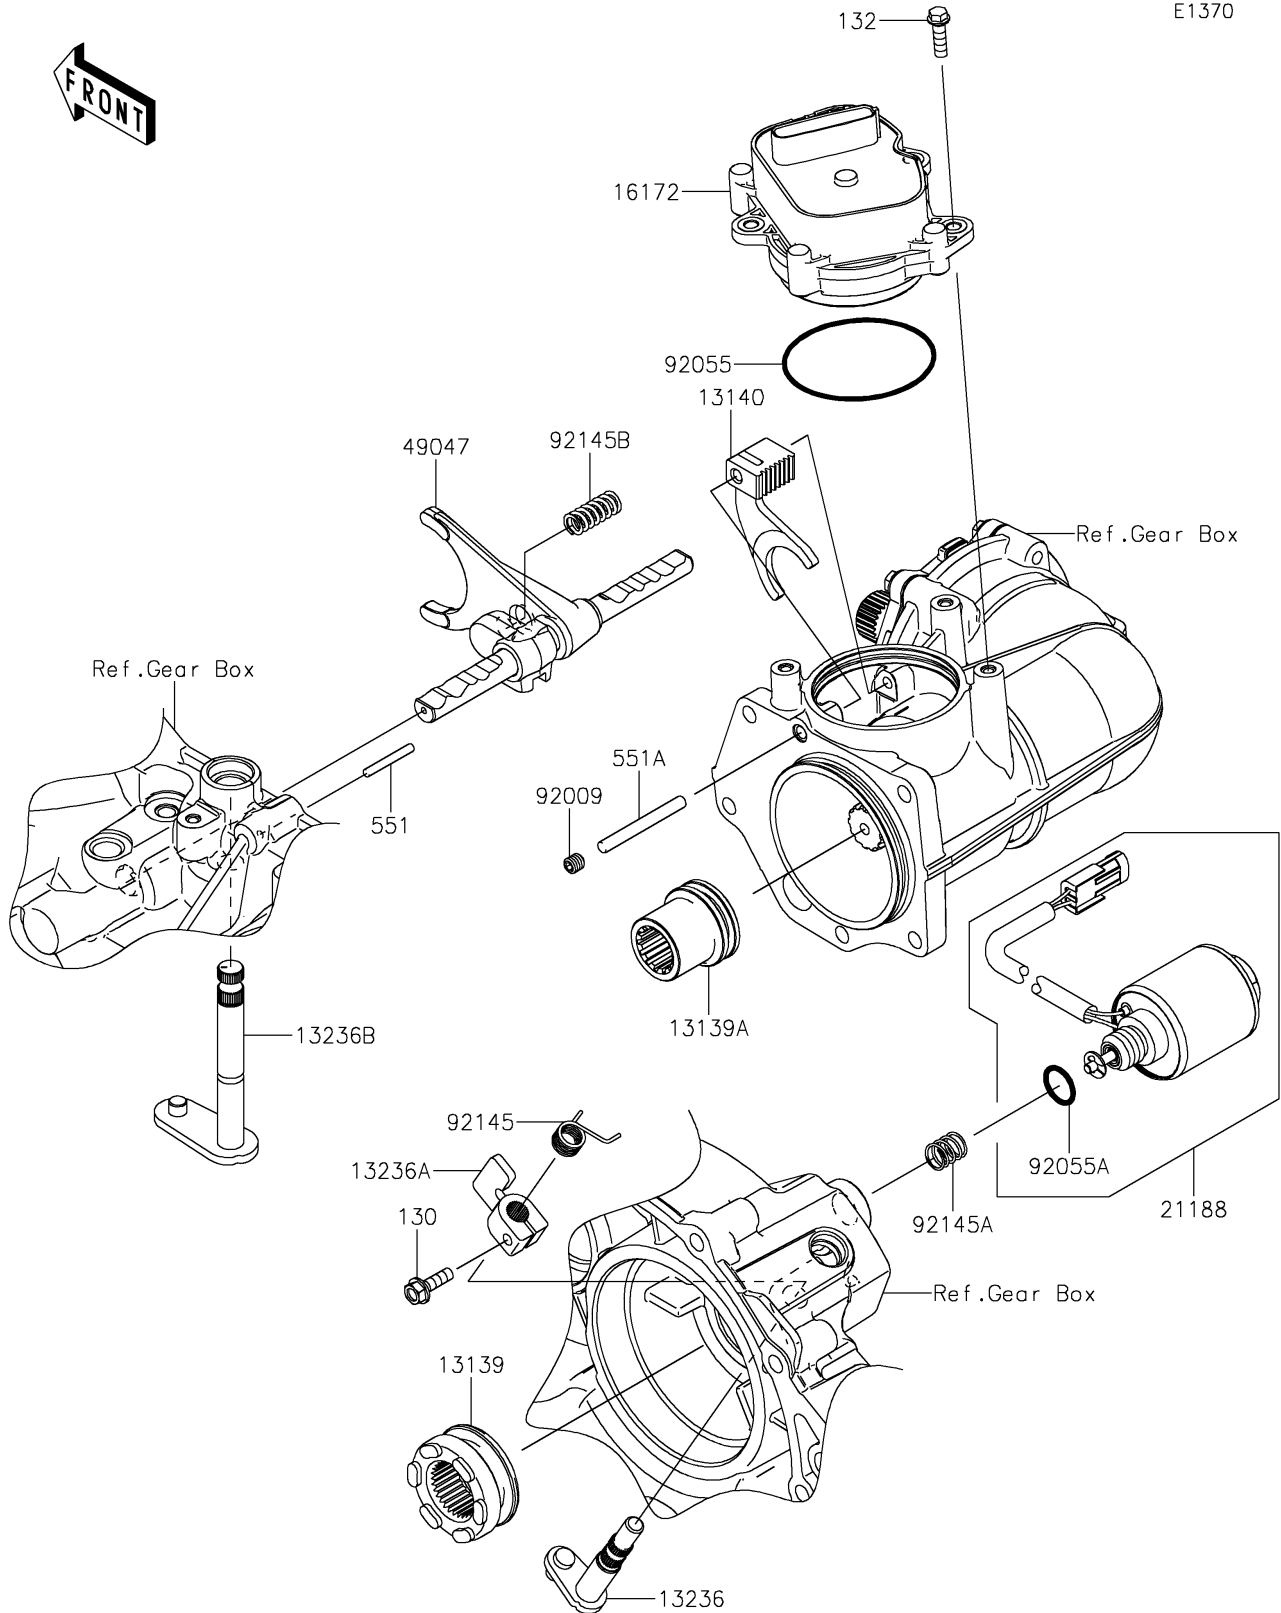

2021 MULE PRO-FX™ EPS LE PARTS DIAGRAM

Gear Change Mechanism

E1370

2021 MULE PRO-FX™ EPS LE PARTS LIST

Gear Change Mechanism

ITEM NAME	PART NUMBER	QUANTITY
SHIFTER (Ref # 13139)	13139-0019	1
SHIFTER (Ref # 13139A)	13139-0021	1
FORK-SHIFT (Ref # 13140)	13140-0667	1
LEVER-COMP,DIFF LOCK (Ref # 13236)	13236-0744	1
LEVER-COMP,DIFF LOCK (Ref # 13236A)	13236-0745	1
LEVER-COMP,CHANGE SHIFT (Ref # 13236B)	13236-0746	1
ACTUATOR (Ref # 16172)	16172-0030	1
SOLENOID (Ref # 21188)	21188-0010	1
ROD-SHIFT (Ref # 49047)	49047-0044	1
SCREW,SOCKET,8X8 (Ref # 92009)	92009-1977	1
RING-O,1.9X71.8 (Ref # 92055)	92055-0781	1
RING-O (Ref # 92055A)	92055-0829	1
SPRING (Ref # 92145)	92145-1572	1
SPRING (Ref # 92145A)	92145-1573	1
SPRING (Ref # 92145B)	92145-1574	1
BOLT-FLANGED,6X20 (Ref # 130)	130BA0620	1
BOLT-FLANGED-SMALL,6X20 (Ref # 132)	132BA0620	3
PIN-DOWEL (Ref # 551)	551A0432	1
PIN-DOWEL,6X56 (Ref # 551A)	551A0656	1