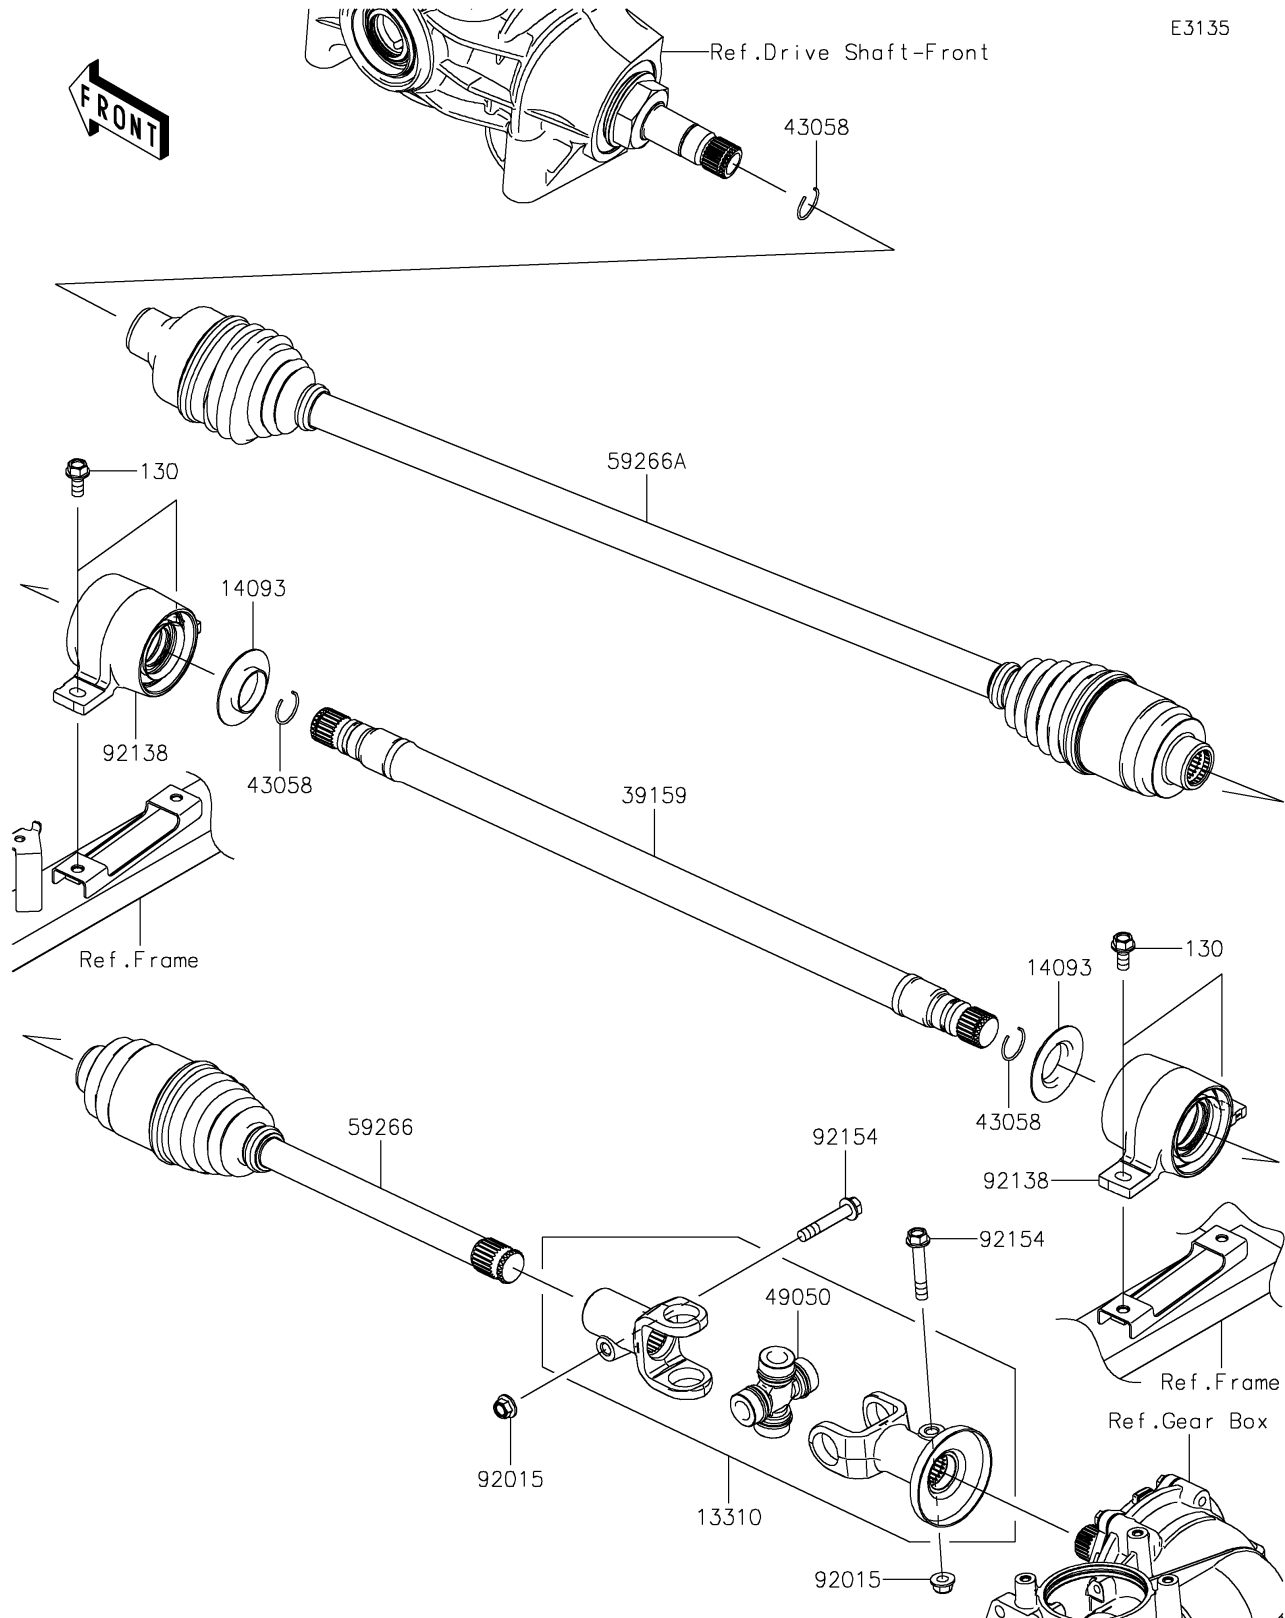

# 2021 MULE PRO-FX™ EPS LE PARTS DIAGRAM

Drive Shaft-Propeller

E3135

## 2021 MULE PRO-FX™ EPS LE PARTS LIST

### Drive Shaft-Propeller

ITEM NAME	PART NUMBER	QUANTITY
SHAFT-ASSY (Ref # 13310)	13310-0038	1
COVER,SIDE RIP (Ref # 14093)	14093-0006	2
SHAFT-DRIVE (Ref # 39159)	39159-0045	1
RING (Ref # 43058)	43058-0018	3
SPIDER (Ref # 49050)	49050-0034	1
JOINT-BALL,T/M SIDE (Ref # 59266)	59266-0716	1
JOINT-BALL,FR DIFF SIDE (Ref # 59266A)	59266-0735	1
NUT,8MM (Ref # 92015)	92015-1432	2
BEARING-COMP (Ref # 92138)	92138-0002	2
BOLT,FLANGED,8X46 (Ref # 92154)	92154-1365	2
BOLT-FLANGED,8X18 (Ref # 130)	130BA0818	4