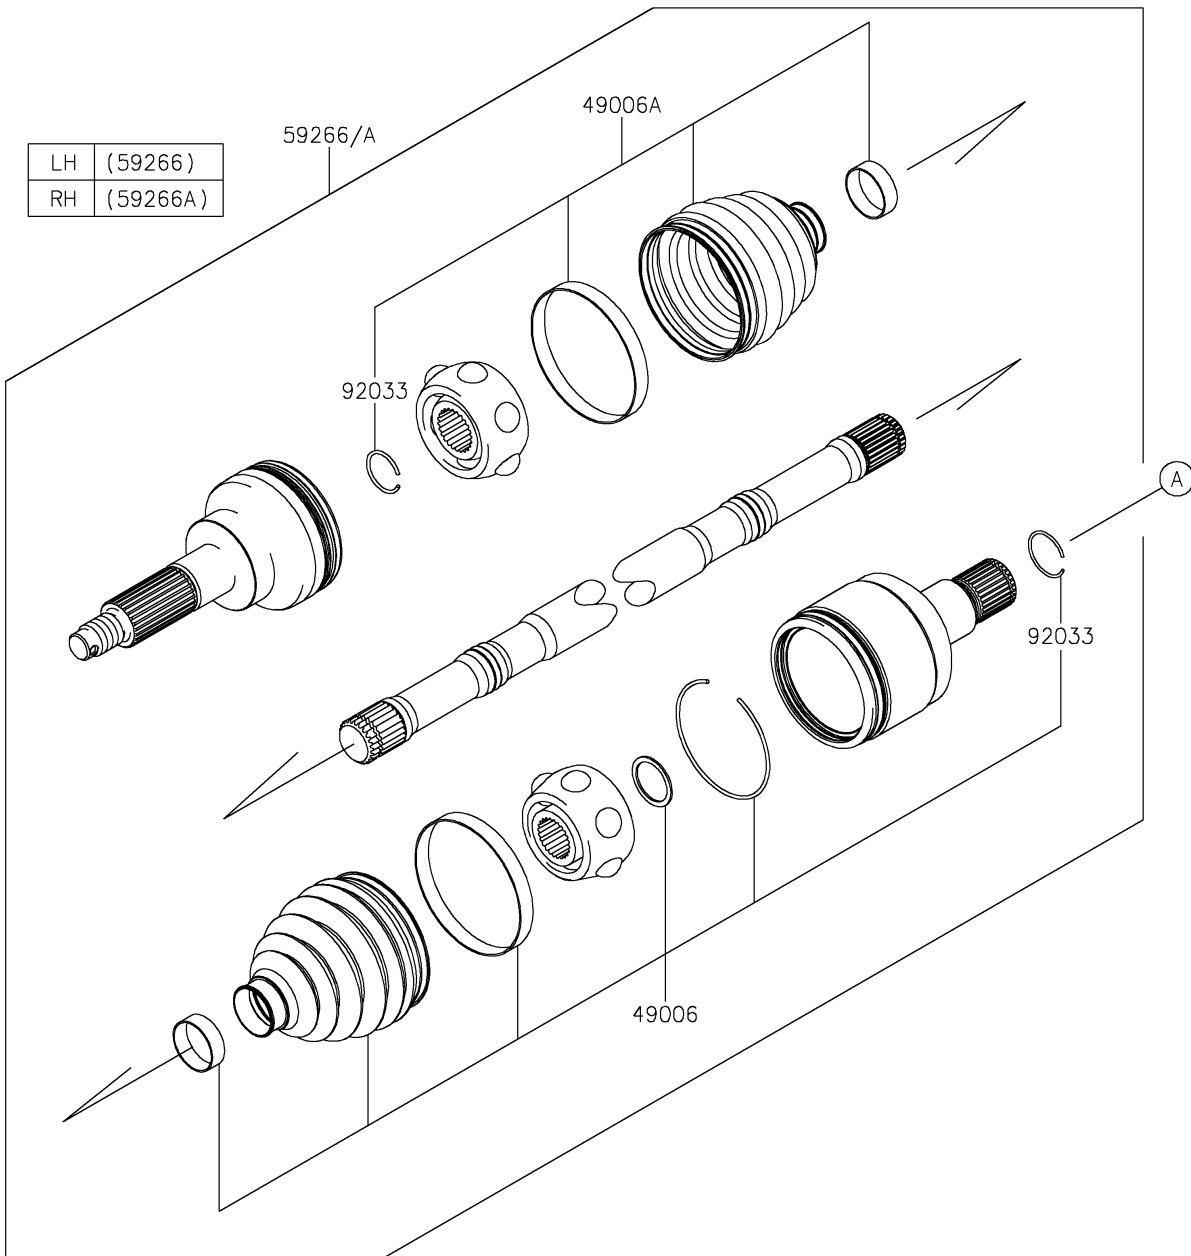

2021 MULE PRO-FX™ EPS LE PARTS DIAGRAM

Drive Shaft-Rear

2021 MULE PRO-FX™ EPS LE PARTS LIST

Drive Shaft-Rear

ITEM NAME	PART NUMBER	QUANTITY
BOOT,INSIDE (Ref # 49006)	49006-0585	2
BOOT,OUTSIDE (Ref # 49006A)	49006-0586	2
JOINT-BALL,RR,LH (Ref # 59266)	59266-0049	1
JOINT-BALL,RR,RH (Ref # 59266A)	59266-0050	1
RING-SNAP (Ref # 92033)	92033-0838	4