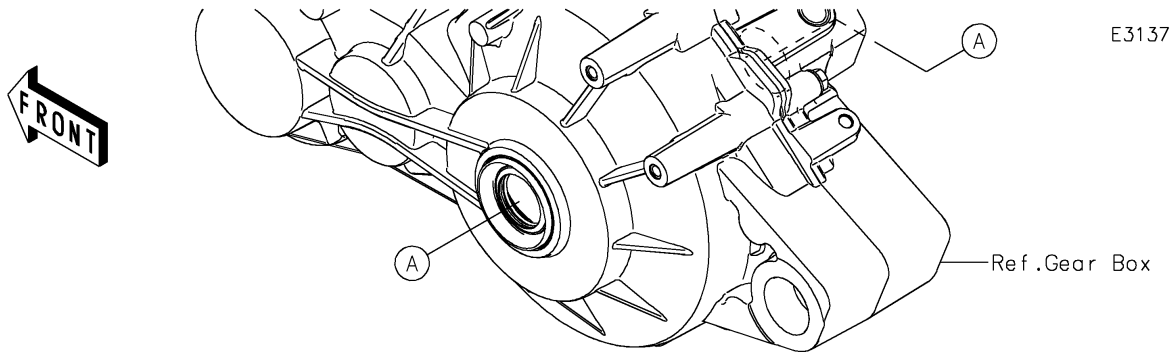

2021 MULE PRO-FX™ EPS LE PARTS DIAGRAM

Drive Shaft-Rear

2021 MULE PRO-FX™ EPS LE PARTS LIST

Drive Shaft-Rear

ITEM NAME	PART NUMBER	QUANTITY
BOOT,INSIDE (Ref # 49006)	49006-0585	2
BOOT,OUTSIDE (Ref # 49006A)	49006-0586	2
JOINT-BALL,RR,LH (Ref # 59266)	59266-0049	1
JOINT-BALL,RR,RH (Ref # 59266A)	59266-0050	1
RING-SNAP (Ref # 92033)	92033-0838	4