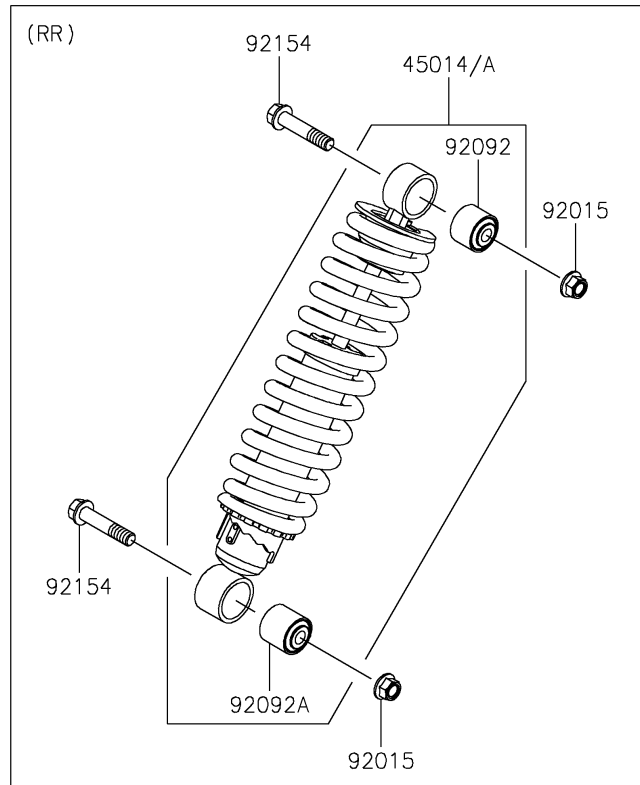

2021 MULE PRO-FX™ EPS LE PARTS DIAGRAM

Shock Absorber(s)

F2280

2021 MULE PRO-FX™ EPS LE PARTS LIST

Shock Absorber(s)

ITEM NAME	PART NUMBER	QUANTITY
SHOCKABSORBER,RR (Ref # 45014A)	45014-0538	2
SHOCKABSORBER,FR (Ref # 45014B)	45014-0558	2
NUT,LOCK,FLANGED,12MM (Ref # 92015)	92015-1433	8
BUSHING-RUBBER,UPP (Ref # 92092)	92092-0034	4
BUSHING-RUBBER,LWR (Ref # 92092A)	92092-0035	4
BOLT,FLANGED,12X58 (Ref # 92154)	92154-1319	8
SHOCKABSORBER,RR (Ref # 45014)	45014-0537	2