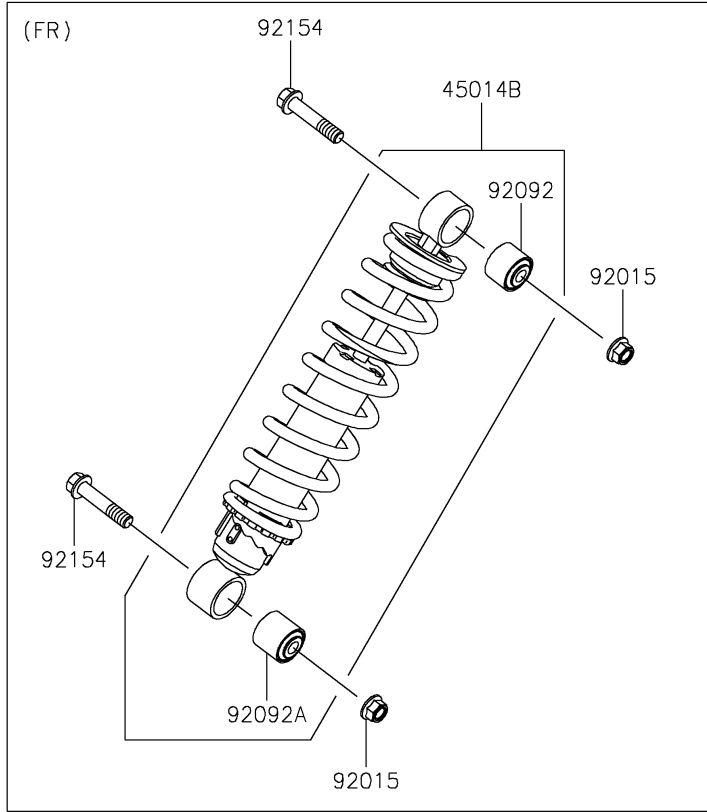

2021 MULE PRO-FX™ EPS LE PARTS DIAGRAM

Shock Absorber(s)

F2280

2021 MULE PRO-FX™ EPS LE PARTS LIST

Shock Absorber(s)

ITEM NAME	PART NUMBER	QUANTITY
SHOCKABSORBER,RR (Ref # 45014A)	45014-0538	2
SHOCKABSORBER,FR (Ref # 45014B)	45014-0558	2
NUT,LOCK,FLANGED,12MM (Ref # 92015)	92015-1433	8
BUSHING-RUBBER,UPP (Ref # 92092)	92092-0034	4
BUSHING-RUBBER,LWR (Ref # 92092A)	92092-0035	4
BOLT,FLANGED,12X58 (Ref # 92154)	92154-1319	8
SHOCKABSORBER,RR (Ref # 45014)	45014-0537	2