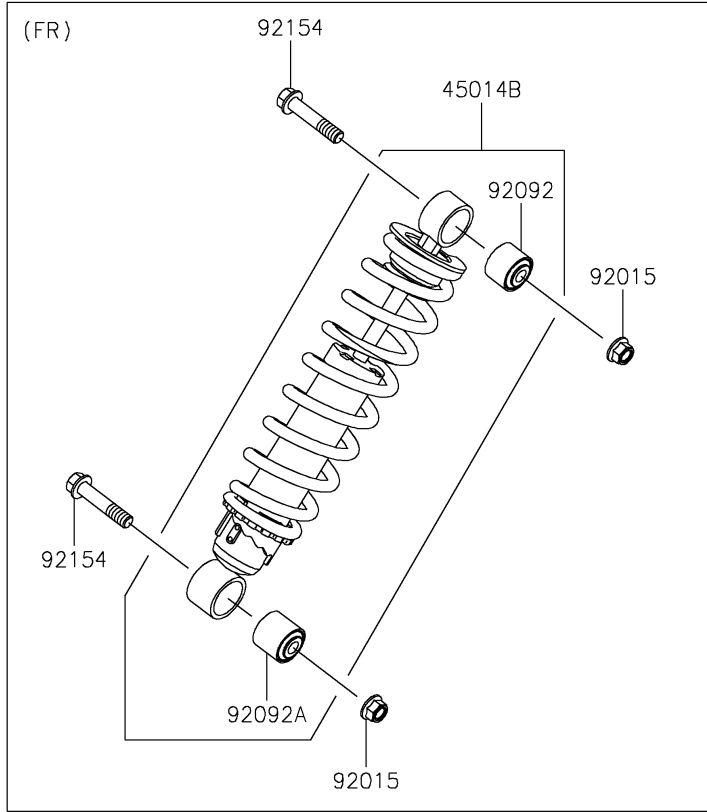

2023 MULE PRO-FX™ EPS LE PARTS DIAGRAM

Shock Absorber(s)

F2280

2023 MULE PRO-FX™ EPS LE PARTS LIST

Shock Absorber(s)

ITEM NAME	PART NUMBER	QUANTITY
SHOCKABSORBER,FR (Ref # 45014B)	45014-0558	2
NUT,LOCK,FLANGED,12MM (Ref # 92015)	92015-1433	8
BUSHING-RUBBER,UPP (Ref # 92092)	92092-0034	4
BUSHING-RUBBER,LWR (Ref # 92092A)	92092-0035	4
BOLT,FLANGED,12X58 (Ref # 92154)	92154-1319	8