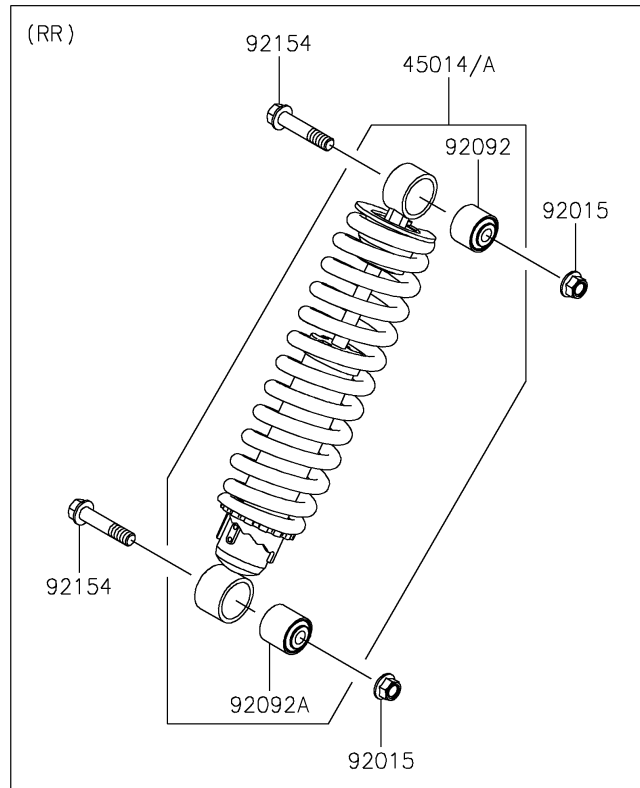

2023 MULE PRO-FX™ EPS LE PARTS DIAGRAM

Shock Absorber(s)

F2280

2023 MULE PRO-FX™ EPS LE PARTS LIST

Shock Absorber(s)

ITEM NAME	PART NUMBER	QUANTITY
SHOCKABSORBER,FR (Ref # 45014B)	45014-0558	2
NUT,LOCK,FLANGED,12MM (Ref # 92015)	92015-1433	8
BUSHING-RUBBER,UPP (Ref # 92092)	92092-0034	4
BUSHING-RUBBER,LWR (Ref # 92092A)	92092-0035	4
BOLT,FLANGED,12X58 (Ref # 92154)	92154-1319	8