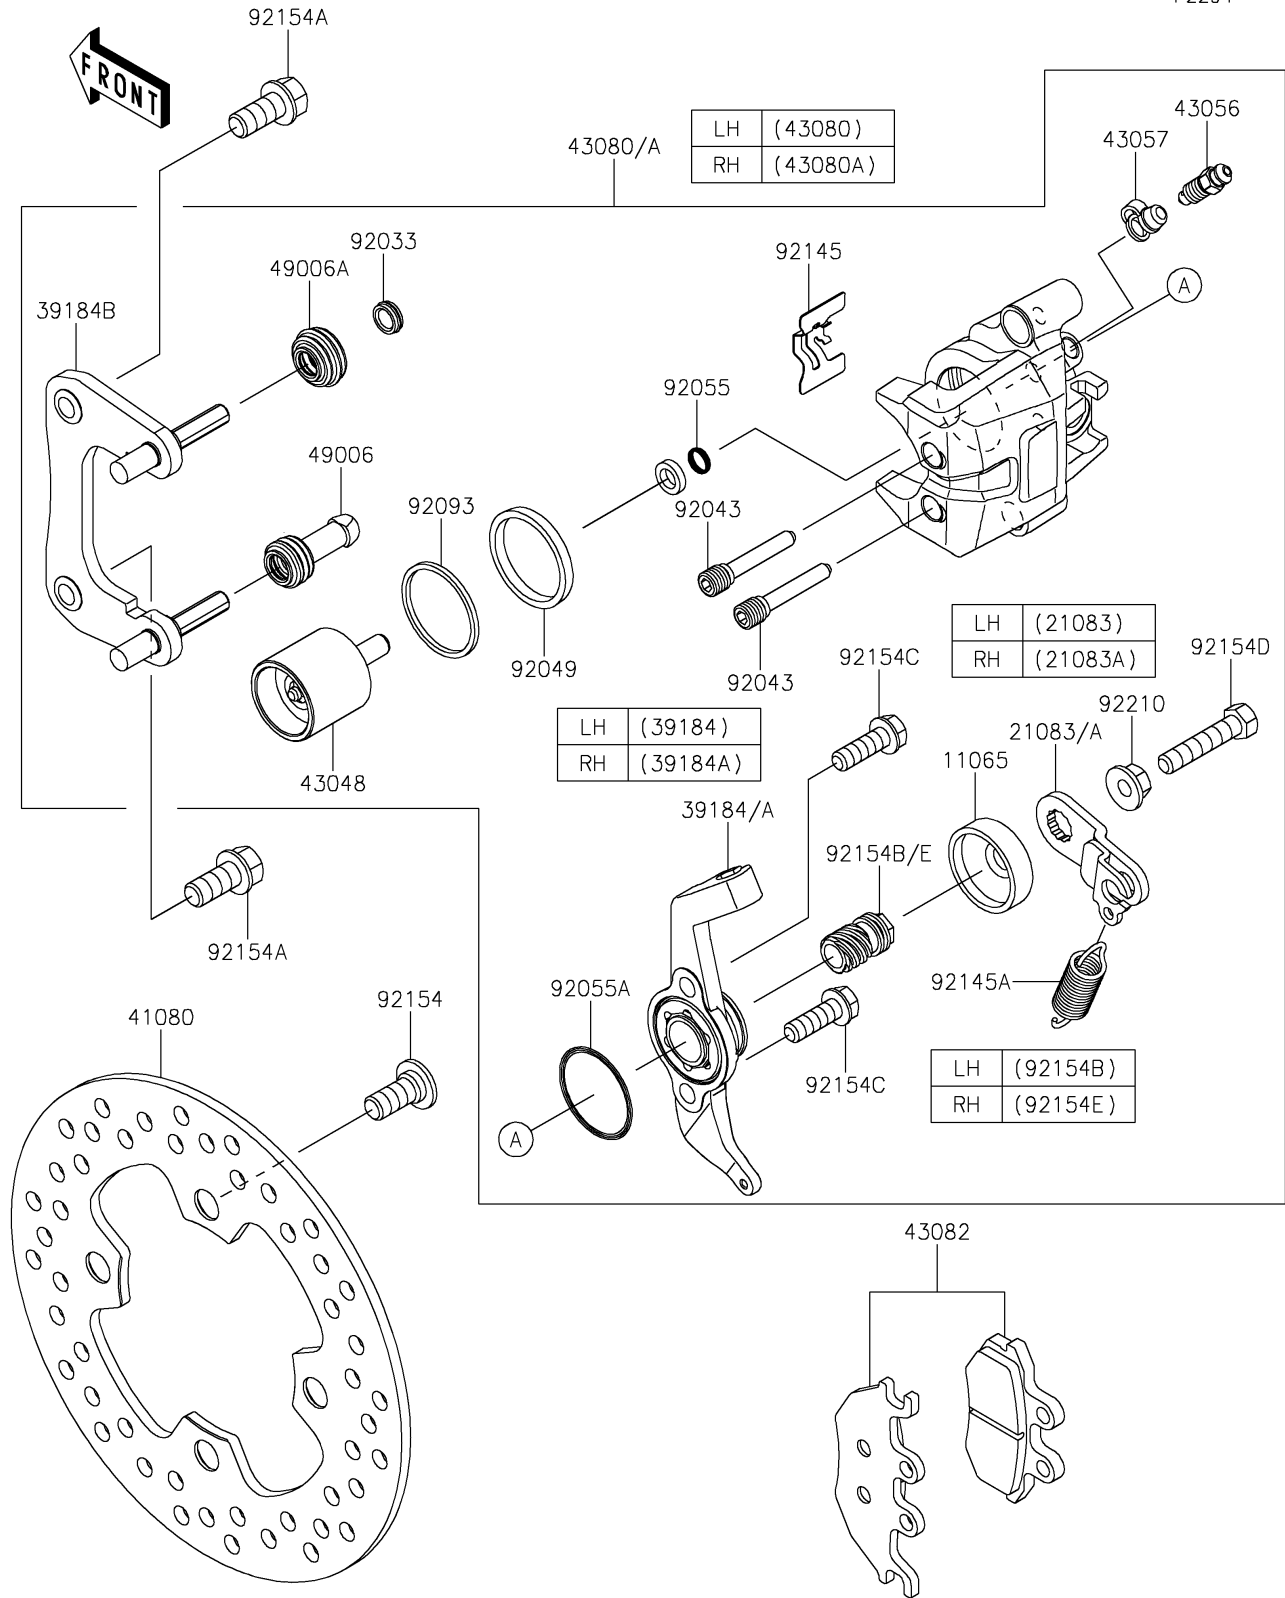

2021 MULE PRO-FX™ EPS LE PARTS DIAGRAM

Rear Brake

F2294

2021 MULE PRO-FX™ EPS LE PARTS LIST

Rear Brake

ITEM NAME	PART NUMBER	QUANTITY
CAP (Ref # 11065)	11065-0870	2
ARM,BRAKE,RR,LH (Ref # 21083)	21083-0728	1
ARM,BRAKE,RR,RH (Ref # 21083A)	21083-0729	1
BRACKET-ASSY,LH (Ref # 39184)	39184-0042	1
BRACKET-ASSY,RH (Ref # 39184A)	39184-0043	1
BRACKET-ASSY (Ref # 39184B)	39184-0044	2
DISC (Ref # 41080)	41080-0608	2
PISTON-CALIPER (Ref # 43048)	43048-0027	2
BREATHER-BRAKE (Ref # 43056)	43056-0010	2
CAP-BREATHER (Ref # 43057)	43057-0552	2
CALIPER-SUB-ASSY,RR,LH (Ref # 43080)	43080-0163	1
CALIPER-SUB-ASSY,RR,RH (Ref # 43080A)	43080-0164	1
PAD-ASSY-BRAKE (Ref # 43082)	43082-0140	2
BOOT (Ref # 49006)	49006-0591	2
BOOT (Ref # 49006A)	49006-0592	2
RING-SNAP (Ref # 92033)	92033-0749	2
PIN (Ref # 92043)	92043-0818	4
SEAL-OIL (Ref # 92049)	92049-0765	2
RING-O (Ref # 92055)	92055-0793	2
RING-O (Ref # 92055A)	92055-0795	2
SEAL (Ref # 92093)	92093-0613	2
SPRING (Ref # 92145)	92145-1619	2
SPRING,RETURN,47MM (Ref # 92145A)	92145-1690	2
BOLT,SOCKET,10X23 (Ref # 92154)	92154-0713	8
BOLT,FLANGED,10X22 (Ref # 92154A)	92154-1327	4
BOLT,LH (Ref # 92154B)	92154-1479	1
BOLT (Ref # 92154C)	92154-1480	4
BOLT (Ref # 92154D)	92154-1481	2
BOLT,RH (Ref # 92154E)	92154-1503	1

2021 MULE PRO-FX™ EPS LE PARTS LIST

Rear Brake

ITEM NAME	PART NUMBER	QUANTITY
NUT (Ref # 92210)	92210-0912	2