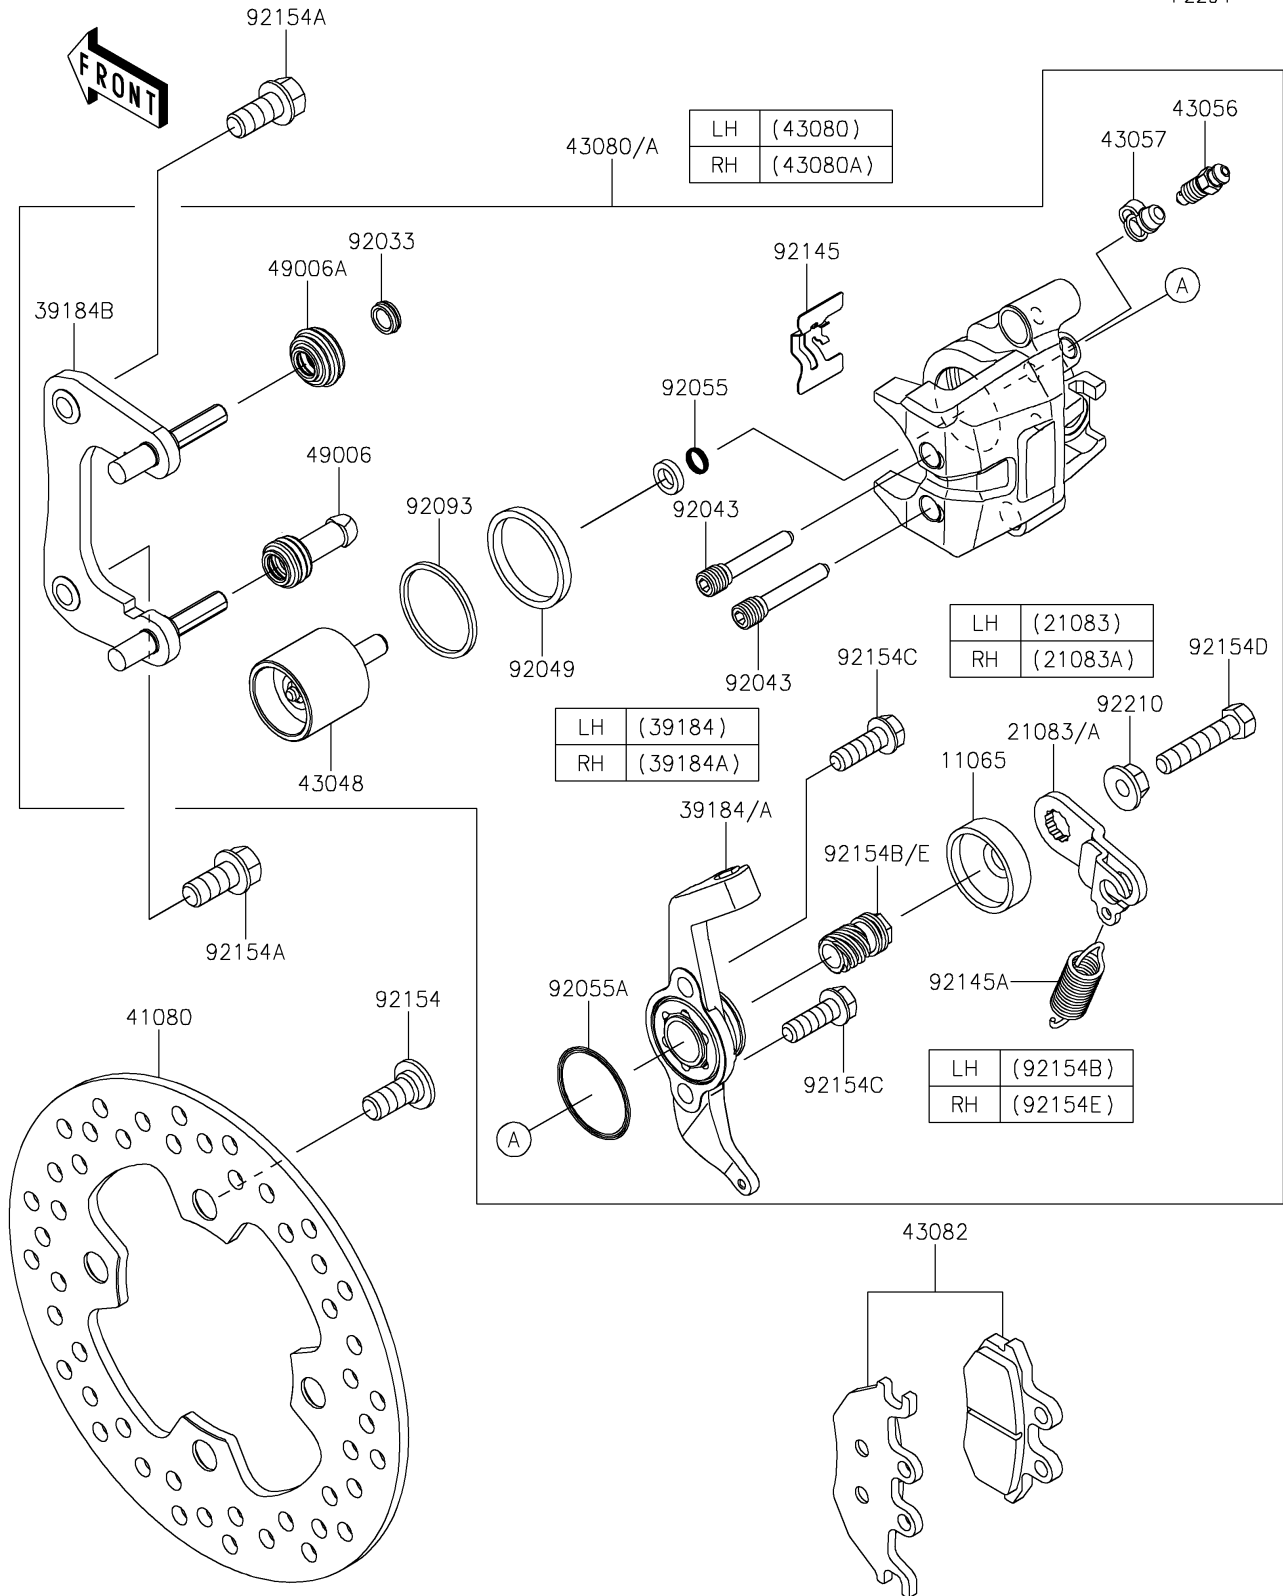

2023 MULE PRO-FX™ EPS LE PARTS DIAGRAM

Rear Brake

F2294

2023 MULE PRO-FX™ EPS LE PARTS LIST

Rear Brake

ITEM NAME	PART NUMBER	QUANTITY
CAP (Ref # 11065)	11065-0870	2
ARM,BRAKE,RR,LH (Ref # 21083)	21083-0728	1
ARM,BRAKE,RR,RH (Ref # 21083A)	21083-0729	1
BRACKET-ASSY,LH (Ref # 39184)	39184-0042	1
BRACKET-ASSY,RH (Ref # 39184A)	39184-0043	1
BRACKET-ASSY (Ref # 39184B)	39184-0044	2
DISC (Ref # 41080)	41080-0608	2
PISTON-CALIPER (Ref # 43048)	43048-0027	2
BREATHER-BRAKE (Ref # 43056)	43056-0010	2
CAP-BREATHER (Ref # 43057)	43057-0552	2
CALIPER-SUB-ASSY,RR,LH (Ref # 43080)	43080-0163	1
CALIPER-SUB-ASSY,RR,RH (Ref # 43080A)	43080-0164	1
PAD-ASSY-BRAKE (Ref # 43082)	43082-0140	2
BOOT (Ref # 49006)	49006-0591	2
BOOT (Ref # 49006A)	49006-0592	2
RING-SNAP (Ref # 92033)	92033-0749	2
PIN (Ref # 92043)	92043-0818	4
SEAL-OIL (Ref # 92049)	92049-0765	2
RING-O (Ref # 92055)	92055-0793	2
RING-O (Ref # 92055A)	92055-0795	2
SEAL (Ref # 92093)	92093-0613	2
SPRING (Ref # 92145)	92145-1619	2
SPRING,RETURN,47MM (Ref # 92145A)	92145-1690	2
BOLT,SOCKET,10X23 (Ref # 92154)	92154-0713	8
BOLT,FLANGED,10X22 (Ref # 92154A)	92154-1327	4
BOLT,LH (Ref # 92154B)	92154-1479	1
BOLT (Ref # 92154C)	92154-1480	4
BOLT (Ref # 92154D)	92154-1481	2
BOLT,RH (Ref # 92154E)	92154-1503	1

2023 MULE PRO-FX™ EPS LE PARTS LIST

Rear Brake

ITEM NAME	PART NUMBER	QUANTITY
NUT (Ref # 92210)	92210-0912	2