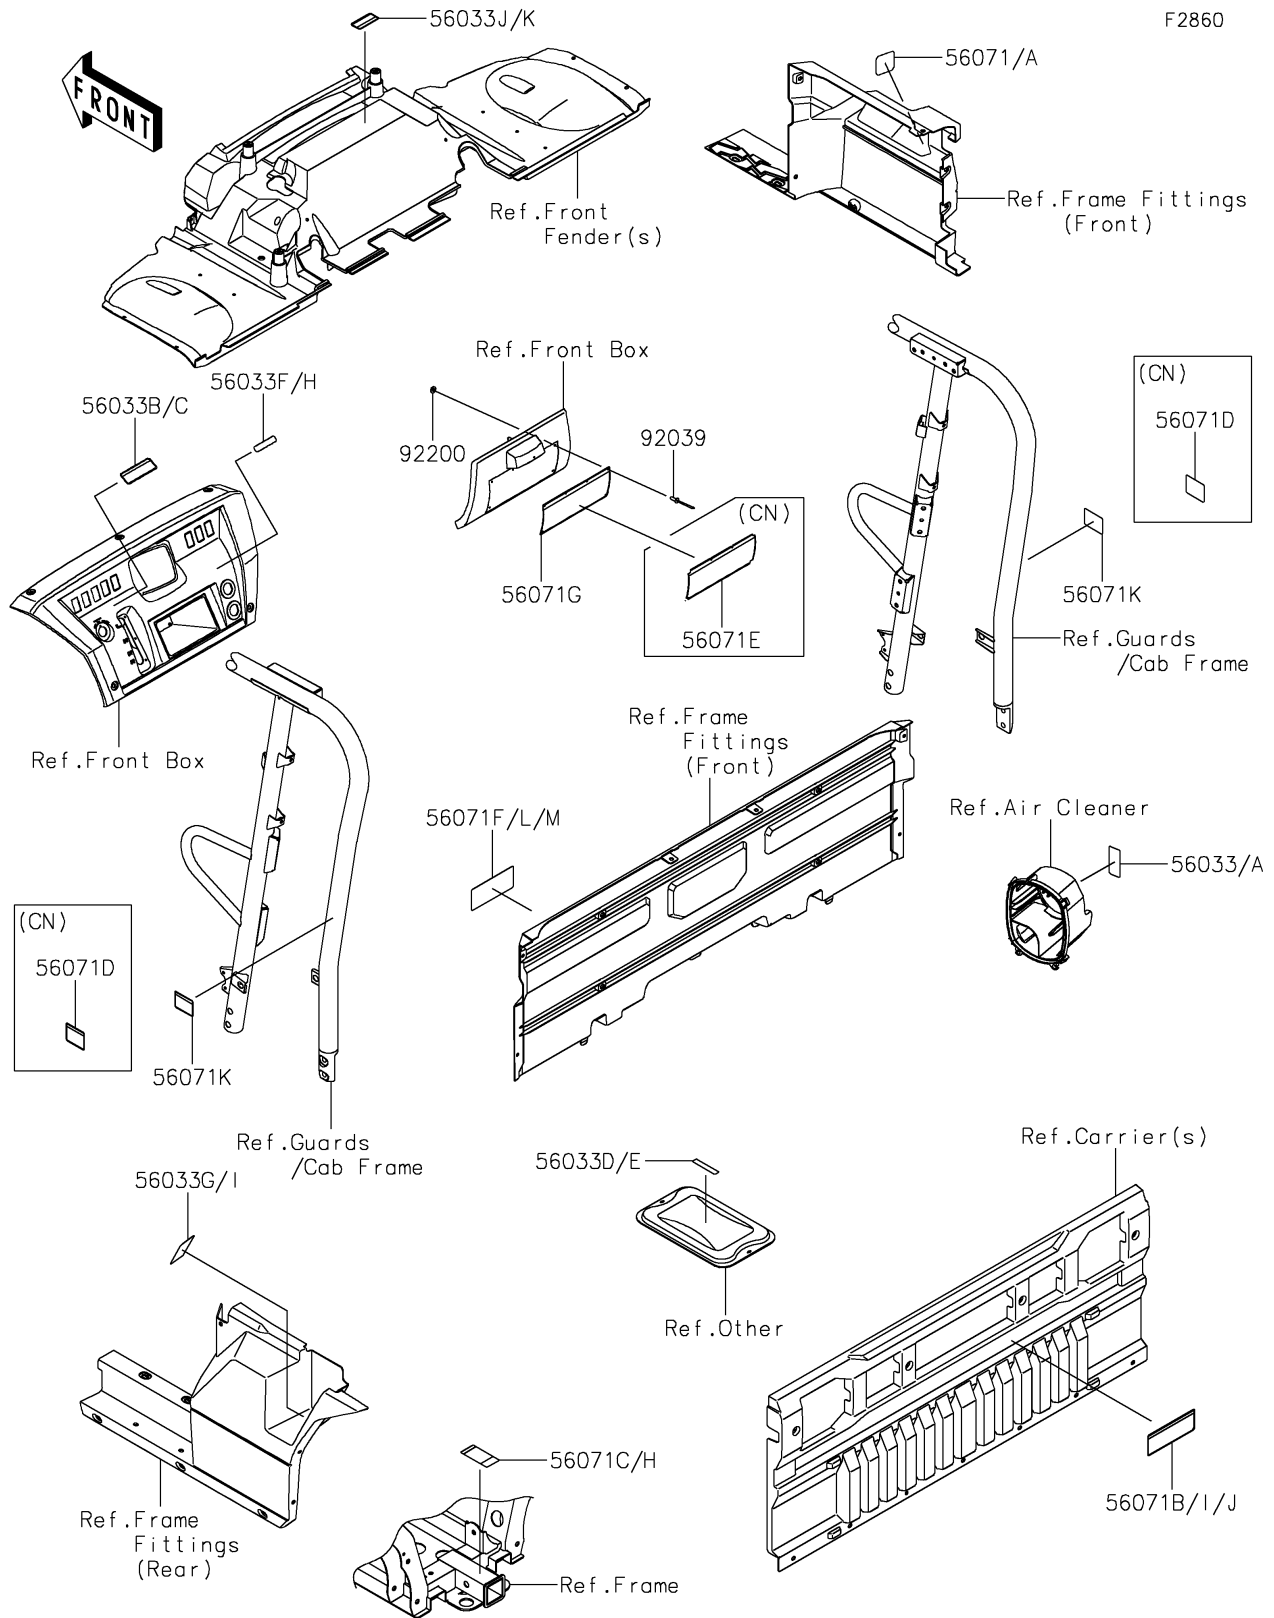

# 2021 MULE PRO-FX™ EPS LE PARTS DIAGRAM

Labels

F2860

## 2021 MULE PRO-FX™ EPS LE PARTS LIST

### Labels

ITEM NAME	PART NUMBER	QUANTITY
LABEL-MANUAL,AIR CLEANER (Ref # 56033)	56033-0724	1
LABEL-MANUAL,AIR CLEANER (Ref # 56033A)	56033-0731	1
LABEL-MANUAL,SHIFT NOTICE (Ref # 56033B)	56033-0822	1
LABEL-MANUAL,SHIFT NOTICE (Ref # 56033C)	56033-0826	1
LABEL-MANUAL,STORAGE MAX LOAD (Ref # 56033D)	56033-0966	1
LABEL-MANUAL,STORAGE MAX LOAD (Ref # 56033E)	56033-0967	1
LABEL-MANUAL,DC OUTLET (Ref # 56033F)	56033-0993	1
LABEL-MANUAL,DRIVE BELT (Ref # 56033G)	56033-0996	1
LABEL-MANUAL,DC OUTLET (Ref # 56033H)	56033-0997	1
LABEL-MANUAL,DRIVE BELT (Ref # 56033I)	56033-1000	1
LABEL-MANUAL,FRONT HOOD (Ref # 56033J)	56033-1379	1
LABEL-MANUAL,FRONT HOOD (Ref # 56033K)	56033-1380	1
LABEL-WARNING,GASOLINE (Ref # 56071)	56071-0588	1
LABEL-WARNING,GASOLINE (Ref # 56071A)	56071-0593	1
LABEL-WARNING,CARGO CAPA. (Ref # 56071B)	56071-0700	1
LABEL-WARNING,TRAILER HITCH (Ref # 56071C)	56071-0701	1
LABEL-WARNING,BED OPERATION (Ref # 56071D)	56071-0704	2
LABEL-WARNING,GENERAL (Ref # 56071E)	56071-0705	1
LABEL-WARNING,TIRE&LOAD (Ref # 56071F)	56071-0707	1
LABEL-WARNING,GENERAL (Ref # 56071G)	56071-0710	1
LABEL-WARNING,TRAILER HITCH (Ref # 56071H)	56071-0711	1
LABEL-WARNING,CARGO CAPA. (Ref # 56071I)	56071-0715	1
LABEL-WARNING,CARGO CAPA. (Ref # 56071J)	56071-0716	1
LABEL-WARNING,BED OPERATION (Ref # 56071K)	56071-0718	2
LABEL-WARNING,TIRE&LOAD (Ref # 56071L)	56071-0719	1
LABEL-WARNING,TIRE&LOAD (Ref # 56071M)	56071-0721	1
RIVET,3.2X8 (Ref # 92039)	92039-3763	6
WASHER,3.5X8X1 (Ref # 92200)	92200-1251	6
LABEL-WARNING,CARGO CAPA. (Ref # 56071I)	56071-0715	1