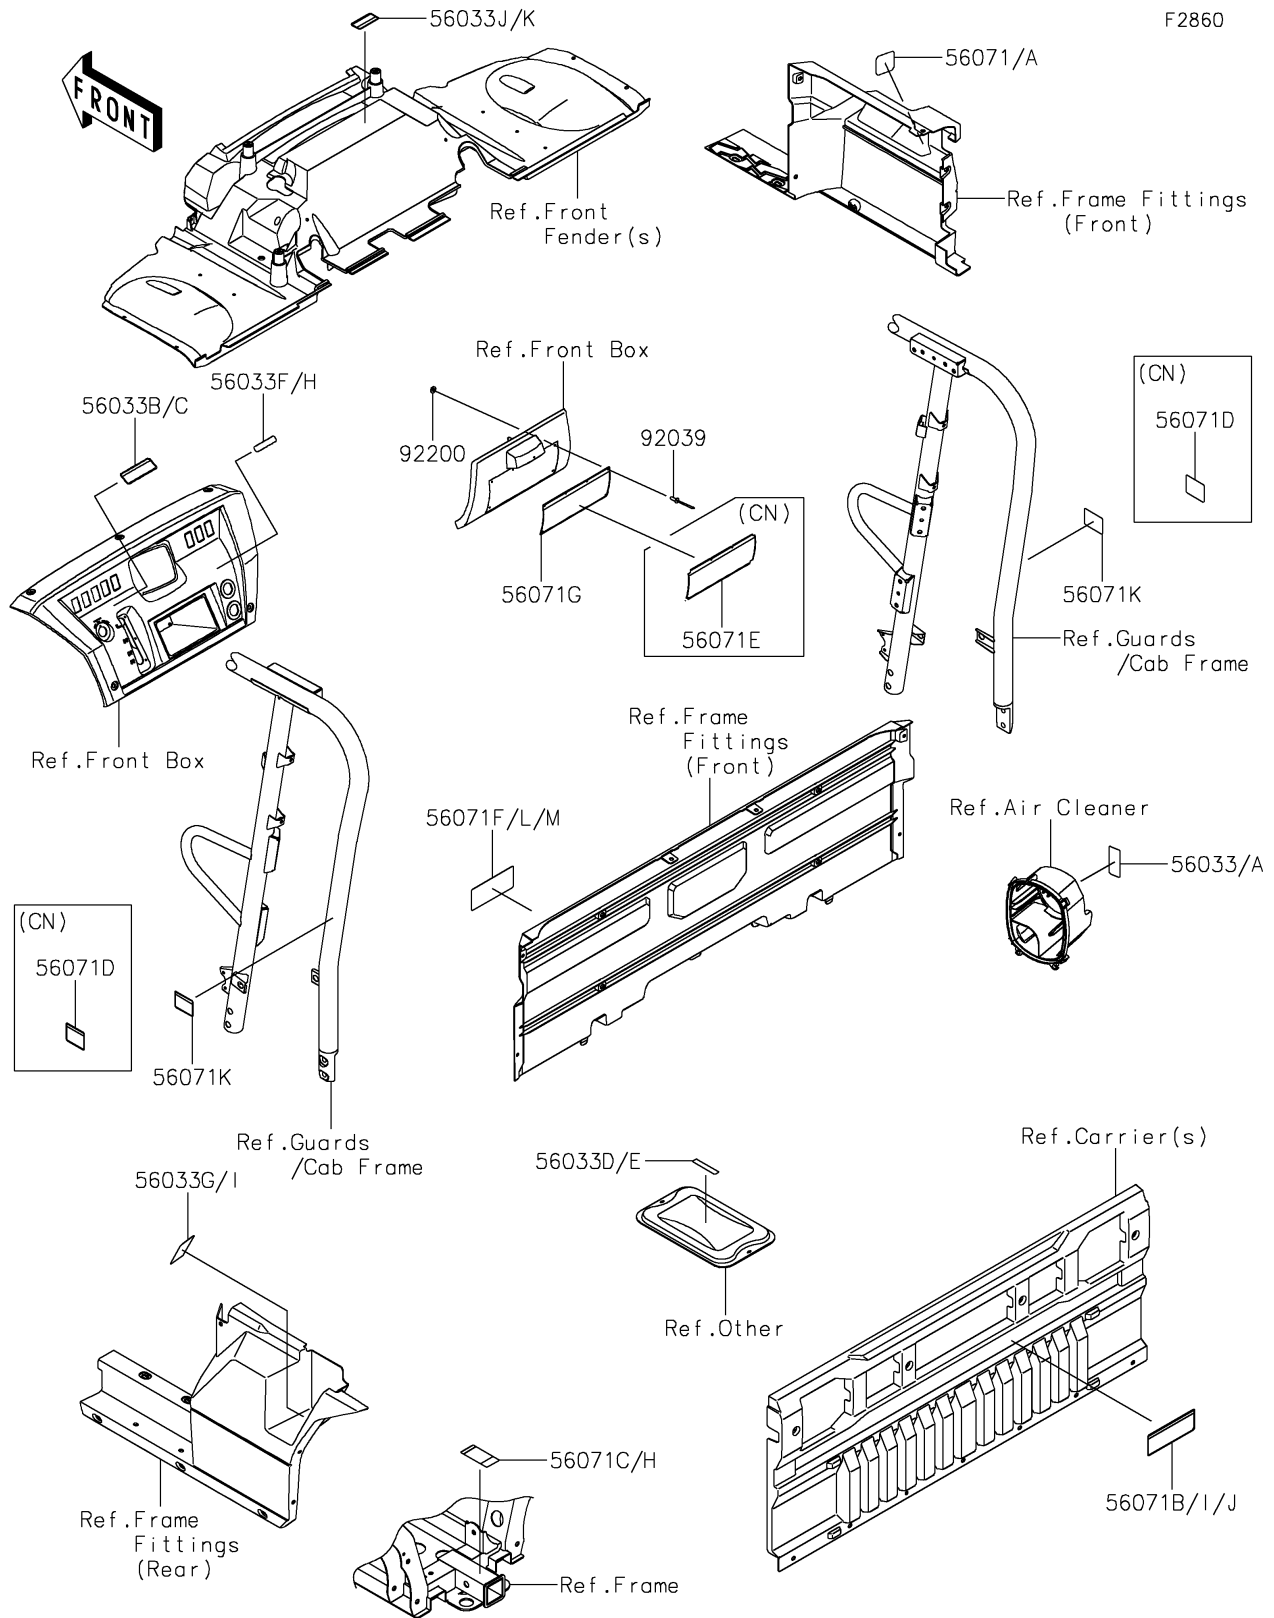

2023 MULE PRO-FX™ EPS LE PARTS DIAGRAM

Labels

2023 MULE PRO-FX™ EPS LE PARTS LIST

Labels

ITEM NAME	PART NUMBER	QUANTITY
LABEL-MANUAL,AIR CLEANER (Ref # 56033)	56033-0724	1
LABEL-MANUAL,SHIFT NOTICE (Ref # 56033B)	56033-0822	1
LABEL-MANUAL,STORAGE MAX LOAD (Ref # 56033D)	56033-0966	1
LABEL-MANUAL,DC OUTLET (Ref # 56033H)	56033-0997	1
LABEL-MANUAL,DRIVE BELT (Ref # 56033I)	56033-1000	1
LABEL-MANUAL,FRONT HOOD (Ref # 56033J)	56033-1379	1
LABEL-WARNING,GASOLINE (Ref # 56071)	56071-0588	1
LABEL-WARNING,GENERAL (Ref # 56071G)	56071-0710	1
LABEL-WARNING,TRAILER HITCH (Ref # 56071H)	56071-0711	1
LABEL-WARNING,BED OPERATION (Ref # 56071K)	56071-0718	2
RIVET,3.2X8 (Ref # 92039)	92039-3763	6
WASHER,3.5X8X1 (Ref # 92200)	92200-1251	6