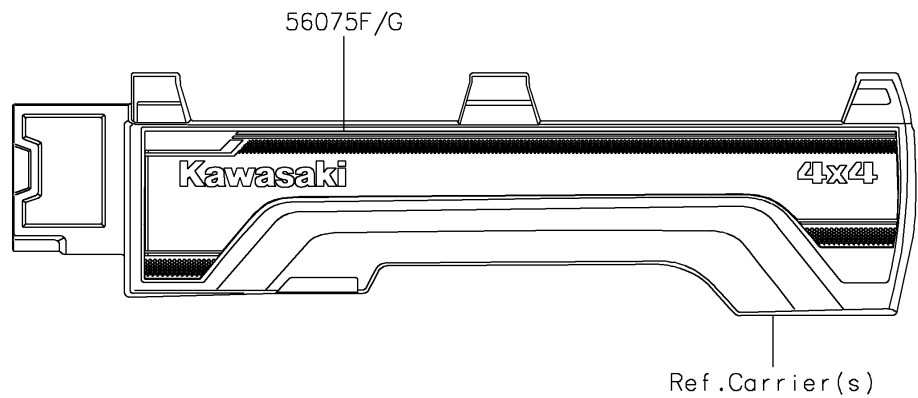

2021 MULE PRO-FX™ EPS LE PARTS DIAGRAM

Decals

F2861

2021 MULE PRO-FX™ EPS LE PARTS LIST

Decals

ITEM NAME	PART NUMBER	QUANTITY
MARK,FR FENDER,LE (Ref # 56054)	56054-1569	2
MARK,FR FENDER,MULE PRO-FX (Ref # 56054A)	56054-1823	2
PATTERN,FR FENDER,LH,EPS (Ref # 56075)	56075-1891	1
PATTERN,FR FENDER,RH,EPS (Ref # 56075A)	56075-1892	1
PATTERN,SIDE GUARD,LH,FR (Ref # 56075B)	56075-1893	1
PATTERN,SIDE GUARD,RH,FR (Ref # 56075C)	56075-1894	1
PATTERN,CARRIER,LH,FR (Ref # 56075D)	56075-1907	1
PATTERN,CARRIER,RH,FR (Ref # 56075E)	56075-1908	1
PATTERN,CARRIER,LH,RR (Ref # 56075F)	56075-1909	1
PATTERN,CARRIER,RH,RR (Ref # 56075G)	56075-1910	1