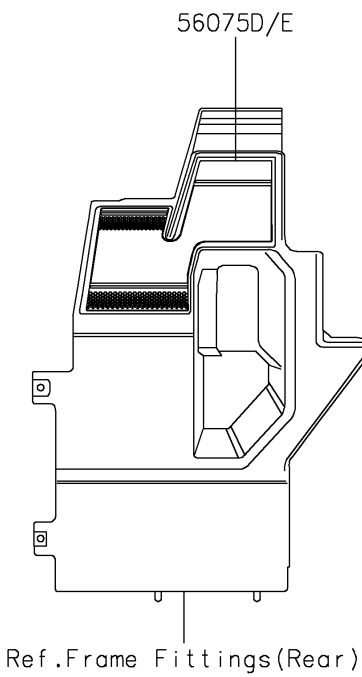

2021 MULE PRO-FX™ EPS LE PARTS DIAGRAM

Decals

F2861

2021 MULE PRO-FX™ EPS LE PARTS LIST

Decals

ITEM NAME	PART NUMBER	QUANTITY
MARK,FR FENDER,LE (Ref # 56054)	56054-1569	2
MARK,FR FENDER,MULE PRO-FX (Ref # 56054A)	56054-1823	2
PATTERN,FR FENDER,LH,EPS (Ref # 56075)	56075-1891	1
PATTERN,FR FENDER,RH,EPS (Ref # 56075A)	56075-1892	1
PATTERN,SIDE GUARD,LH,FR (Ref # 56075B)	56075-1893	1
PATTERN,SIDE GUARD,RH,FR (Ref # 56075C)	56075-1894	1
PATTERN,CARRIER,LH,FR (Ref # 56075D)	56075-1907	1
PATTERN,CARRIER,RH,FR (Ref # 56075E)	56075-1908	1
PATTERN,CARRIER,LH,RR (Ref # 56075F)	56075-1909	1
PATTERN,CARRIER,RH,RR (Ref # 56075G)	56075-1910	1