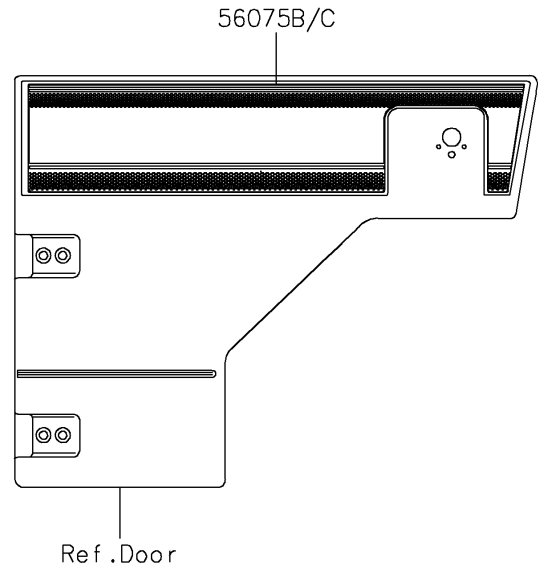

2021 MULE PRO-FX™ EPS LE PARTS DIAGRAM

Decals

F2861

2021 MULE PRO-FX™ EPS LE PARTS LIST

Decals

ITEM NAME	PART NUMBER	QUANTITY
MARK,FR FENDER,LE (Ref # 56054)	56054-1569	2
MARK,FR FENDER,MULE PRO-FX (Ref # 56054A)	56054-1823	2
PATTERN,FR FENDER,LH,EPS (Ref # 56075)	56075-1891	1
PATTERN,FR FENDER,RH,EPS (Ref # 56075A)	56075-1892	1
PATTERN,SIDE GUARD,LH,FR (Ref # 56075B)	56075-1893	1
PATTERN,SIDE GUARD,RH,FR (Ref # 56075C)	56075-1894	1
PATTERN,CARRIER,LH,FR (Ref # 56075D)	56075-1907	1
PATTERN,CARRIER,RH,FR (Ref # 56075E)	56075-1908	1
PATTERN,CARRIER,LH,RR (Ref # 56075F)	56075-1909	1
PATTERN,CARRIER,RH,RR (Ref # 56075G)	56075-1910	1