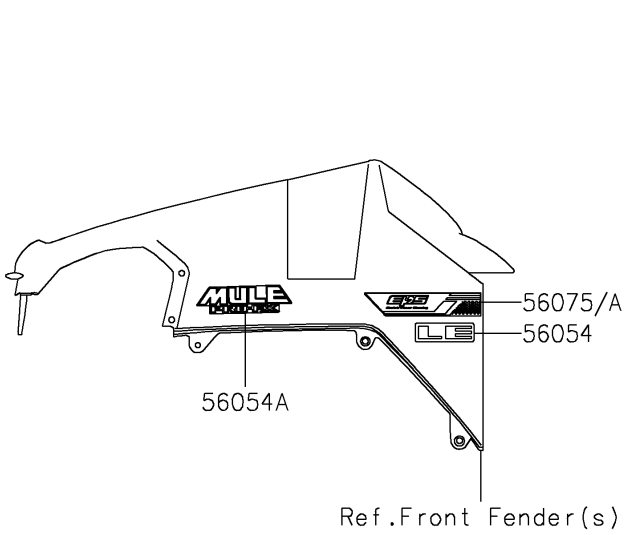

2021 MULE PRO-FX™ EPS LE PARTS DIAGRAM

Decals

F2861

2021 MULE PRO-FX™ EPS LE PARTS LIST

Decals

ITEM NAME	PART NUMBER	QUANTITY
MARK,FR FENDER,LE (Ref # 56054)	56054-1569	2
MARK,FR FENDER,MULE PRO-FX (Ref # 56054A)	56054-1823	2
PATTERN,FR FENDER,LH,EPS (Ref # 56075)	56075-1891	1
PATTERN,FR FENDER,RH,EPS (Ref # 56075A)	56075-1892	1
PATTERN,SIDE GUARD,LH,FR (Ref # 56075B)	56075-1893	1
PATTERN,SIDE GUARD,RH,FR (Ref # 56075C)	56075-1894	1
PATTERN,CARRIER,LH,FR (Ref # 56075D)	56075-1907	1
PATTERN,CARRIER,RH,FR (Ref # 56075E)	56075-1908	1
PATTERN,CARRIER,LH,RR (Ref # 56075F)	56075-1909	1
PATTERN,CARRIER,RH,RR (Ref # 56075G)	56075-1910	1