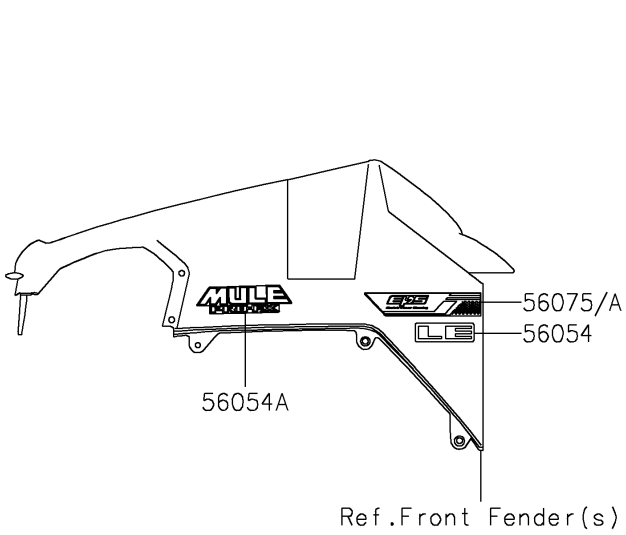

2021 MULE PRO-FX™ EPS LE PARTS DIAGRAM

Decals

F2861

2021 MULE PRO-FX™ EPS LE PARTS LIST

Decals

ITEM NAME	PART NUMBER	QUANTITY
MARK,FR FENDER,LE (Ref # 56054)	56054-1569	2
MARK,FR FENDER,MULE PRO-FX (Ref # 56054A)	56054-1823	2
PATTERN,FR FENDER,LH,EPS (Ref # 56075)	56075-1891	1
PATTERN,FR FENDER,RH,EPS (Ref # 56075A)	56075-1892	1
PATTERN,SIDE GUARD,LH,FR (Ref # 56075B)	56075-1893	1
PATTERN,SIDE GUARD,RH,FR (Ref # 56075C)	56075-1894	1
PATTERN,CARRIER,LH,FR (Ref # 56075D)	56075-1907	1
PATTERN,CARRIER,RH,FR (Ref # 56075E)	56075-1908	1
PATTERN,CARRIER,LH,RR (Ref # 56075F)	56075-1909	1
PATTERN,CARRIER,RH,RR (Ref # 56075G)	56075-1910	1