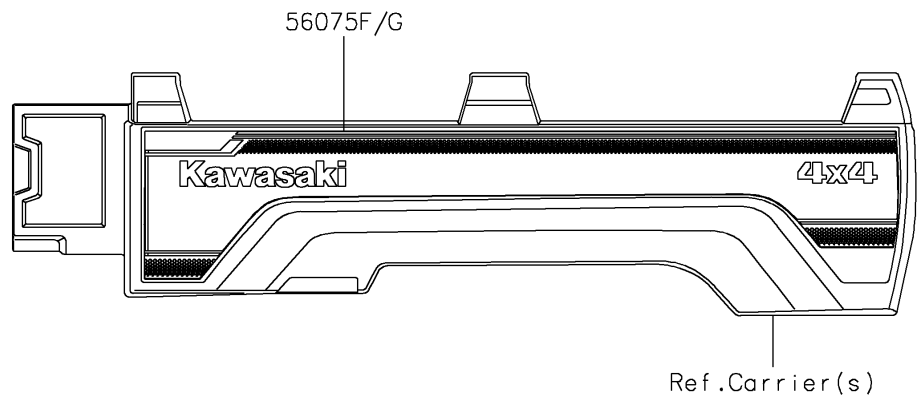

2021 MULE PRO-FX™ EPS LE PARTS DIAGRAM

Decals

F2861

2021 MULE PRO-FX™ EPS LE PARTS LIST

Decals

ITEM NAME	PART NUMBER	QUANTITY
MARK,FR FENDER,LE (Ref # 56054)	56054-1569	2
MARK,FR FENDER,MULE PRO-FX (Ref # 56054A)	56054-1823	2
PATTERN,FR FENDER,LH,EPS (Ref # 56075)	56075-1891	1
PATTERN,FR FENDER,RH,EPS (Ref # 56075A)	56075-1892	1
PATTERN,SIDE GUARD,LH,FR (Ref # 56075B)	56075-1893	1
PATTERN,SIDE GUARD,RH,FR (Ref # 56075C)	56075-1894	1
PATTERN,CARRIER,LH,FR (Ref # 56075D)	56075-1907	1
PATTERN,CARRIER,RH,FR (Ref # 56075E)	56075-1908	1
PATTERN,CARRIER,LH,RR (Ref # 56075F)	56075-1909	1
PATTERN,CARRIER,RH,RR (Ref # 56075G)	56075-1910	1