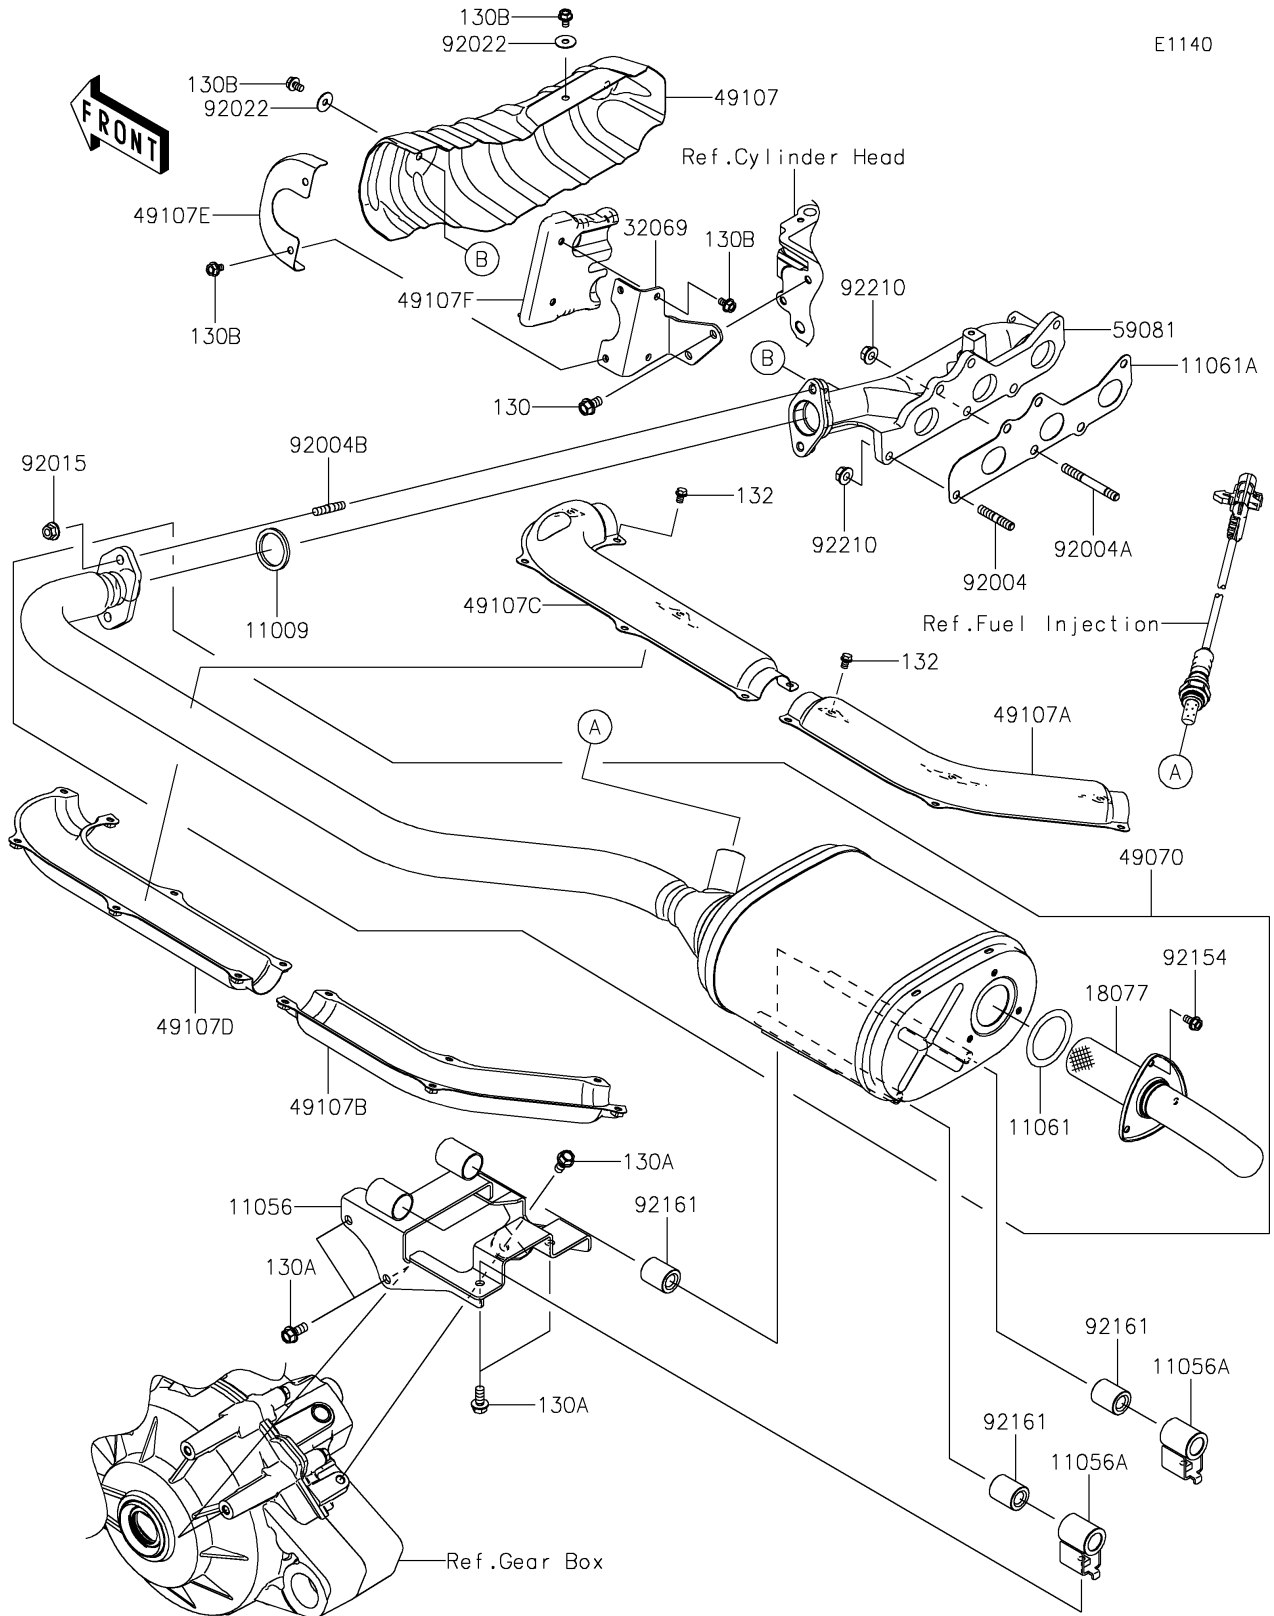

# 2022 MULE PRO-FXT™ PARTS DIAGRAM

Muffler(s)

## 2022 MULE PRO-FXT™ PARTS LIST

### Muffler(s)

ITEM NAME	PART NUMBER	QUANTITY
GASKET,EXHAUST HOLDER (Ref # 11009)	11009-1894	1
BRACKET,MUFFLER MOUNT (Ref # 11056)	11056-4394	1
BRACKET (Ref # 11056A)	11056-4440	2
GASKET,EXHAUST PIPE (Ref # 11061)	11061-0013	1
GASKET (Ref # 11061A)	11061-1186	1
ARRESTER-SPARK (Ref # 18077)	18077-0044	1
BRACKET-MUFFLER (Ref # 32069)	32069-0894	1
MUFFLER-COMP (Ref # 49070)	49070-0852	1
COVER-EXHAUST PIPE (Ref # 49107)	49107-0767	1
COVER-EXHAUST PIPE,RR,UPP (Ref # 49107A)	49107-0771	1
COVER-EXHAUST PIPE,RR,LWR (Ref # 49107B)	49107-0772	1
COVER-EXHAUST PIPE,FR,UPP (Ref # 49107C)	49107-0773	1
COVER-EXHAUST PIPE,FR,LWR (Ref # 49107D)	49107-0774	1
COVER-EXHAUST PIPE (Ref # 49107E)	49107-0838	1
COVER-EXHAUST PIPE (Ref # 49107F)	49107-0839	1
MANIFOLD-EXHAUST (Ref # 59081)	59081-0235	1
STUD (Ref # 92004)	92004-0735	5
STUD (Ref # 92004A)	92004-0736	1
STUD,8X25 (Ref # 92004B)	92004-1214	2
NUT,8MM (Ref # 92015)	92015-1402	2
WASHER,PLAIN,6.5X20X1 (Ref # 92022)	92022-165	3
BOLT,FLANGED,6X12 (Ref # 92154)	92154-0852	3
DAMPER (Ref # 92161)	92161-0961	4
NUT (Ref # 92210)	92210-0944	6
BOLT-FLANGED,8X14 (Ref # 130)	130BA0814	2
BOLT-FLANGED,8X18 (Ref # 130A)	130BA0818	5
BOLT-FLANGED,6X10 (Ref # 130B)	130BD0610	7
BOLT-FLANGED-SMALL,6X8 (Ref # 132)	132BD0608	13