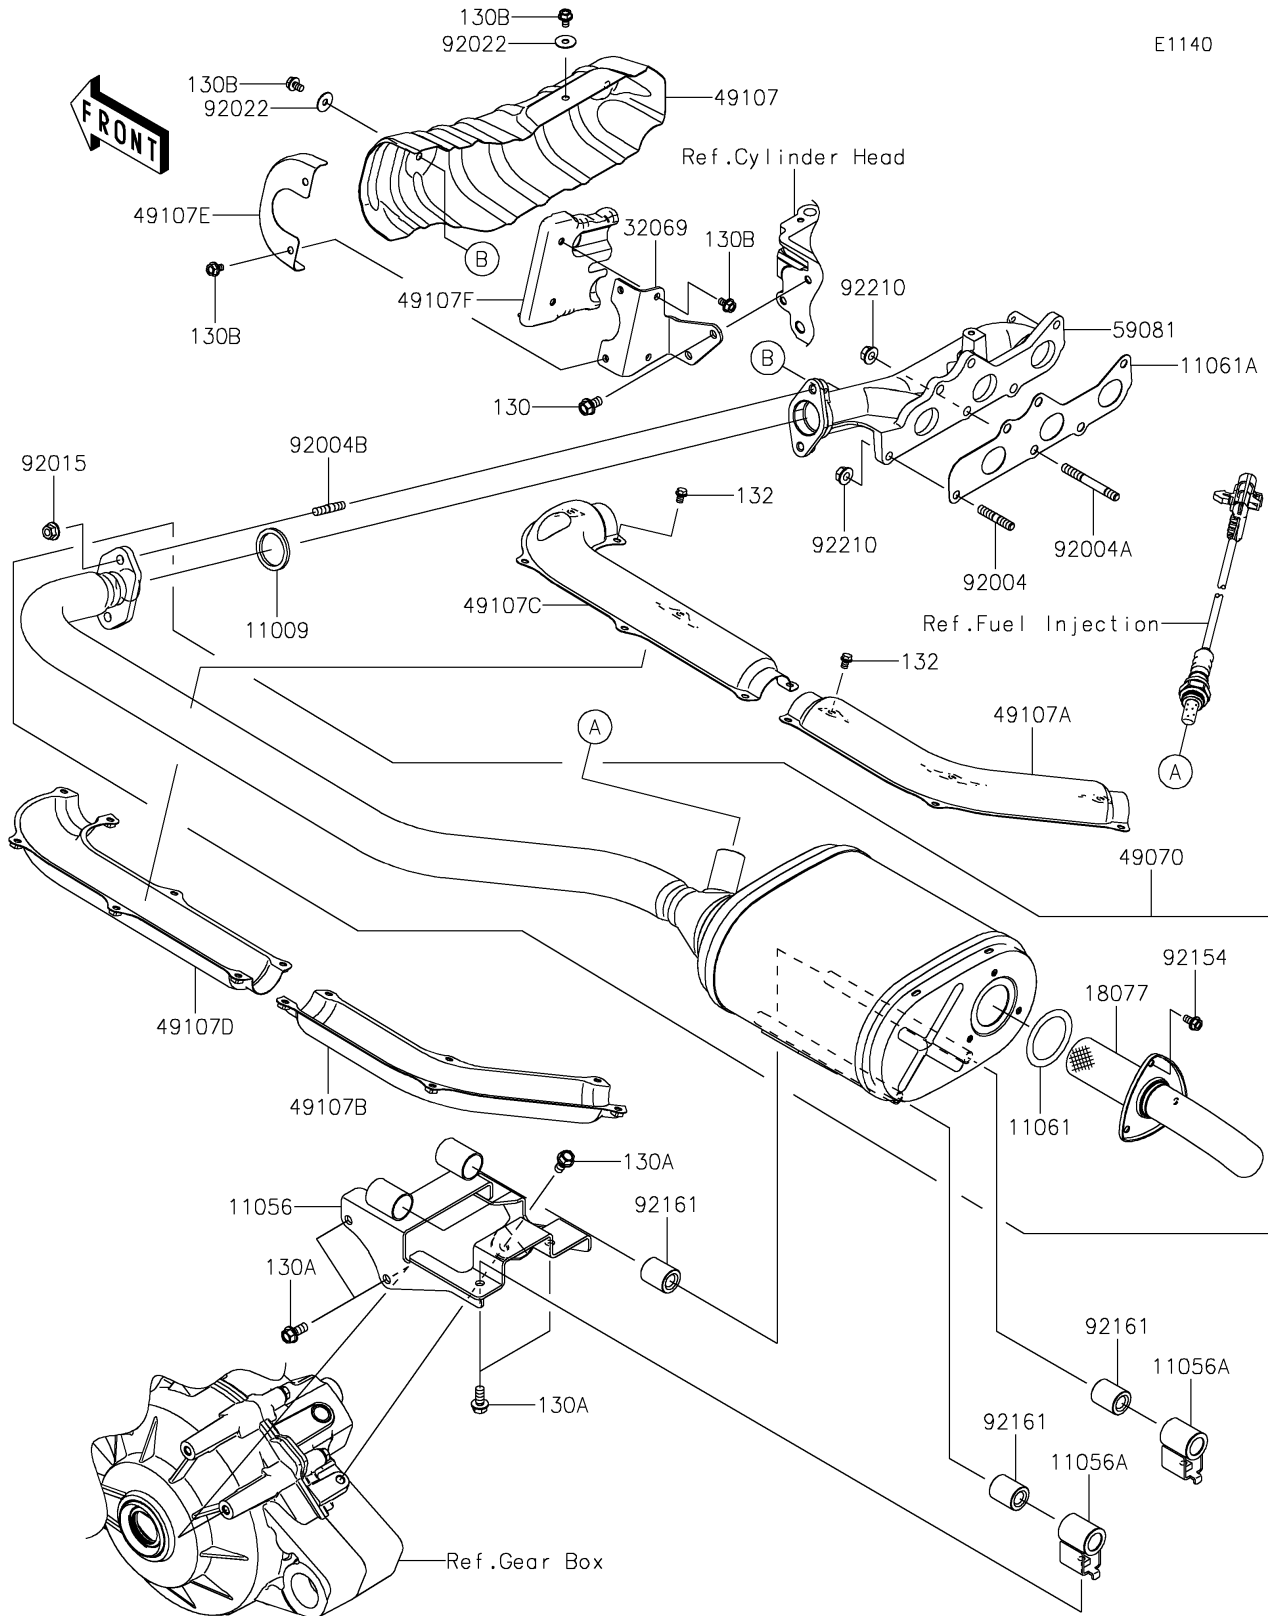

2023 Mule PRO-FXT PARTS DIAGRAM

Muffler(s)

2023 Mule PRO-FXT PARTS LIST

Muffler(s)

ITEM NAME	PART NUMBER	QUANTITY
GASKET,EXHAUST HOLDER (Ref # 11009)	11009-1894	1
BRACKET,MUFFLER MOUNT (Ref # 11056)	11056-4394	1
BRACKET (Ref # 11056A)	11056-4440	2
GASKET,EXHAUST PIPE (Ref # 11061)	11061-0013	1
GASKET (Ref # 11061A)	11061-1186	1
ARRESTER-SPARK (Ref # 18077)	18077-0044	1
BRACKET-MUFFLER (Ref # 32069)	32069-0894	1
MUFFLER-COMP (Ref # 49070)	49070-0852	1
COVER-EXHAUST PIPE (Ref # 49107)	49107-0767	1
COVER-EXHAUST PIPE,RR,UPP (Ref # 49107A)	49107-0771	1
COVER-EXHAUST PIPE,RR,LWR (Ref # 49107B)	49107-0772	1
COVER-EXHAUST PIPE,FR,UPP (Ref # 49107C)	49107-0773	1
COVER-EXHAUST PIPE,FR,LWR (Ref # 49107D)	49107-0774	1
COVER-EXHAUST PIPE (Ref # 49107E)	49107-0838	1
COVER-EXHAUST PIPE (Ref # 49107F)	49107-0839	1
MANIFOLD-EXHAUST (Ref # 59081)	59081-0235	1
STUD (Ref # 92004)	92004-0735	5
STUD (Ref # 92004A)	92004-0736	1
STUD,8X25 (Ref # 92004B)	92004-1214	2
NUT,8MM (Ref # 92015)	92015-1402	2
WASHER,PLAIN,6.5X20X1 (Ref # 92022)	92022-165	3
BOLT,FLANGED,6X12 (Ref # 92154)	92154-0852	3
DAMPER (Ref # 92161)	92161-0961	4
NUT (Ref # 92210)	92210-0944	6
BOLT-FLANGED,8X14 (Ref # 130)	130BA0814	2
BOLT-FLANGED,8X18 (Ref # 130A)	130BA0818	5
BOLT-FLANGED,6X10 (Ref # 130B)	130BD0610	7
BOLT-FLANGED-SMALL,6X8 (Ref # 132)	132BD0608	13