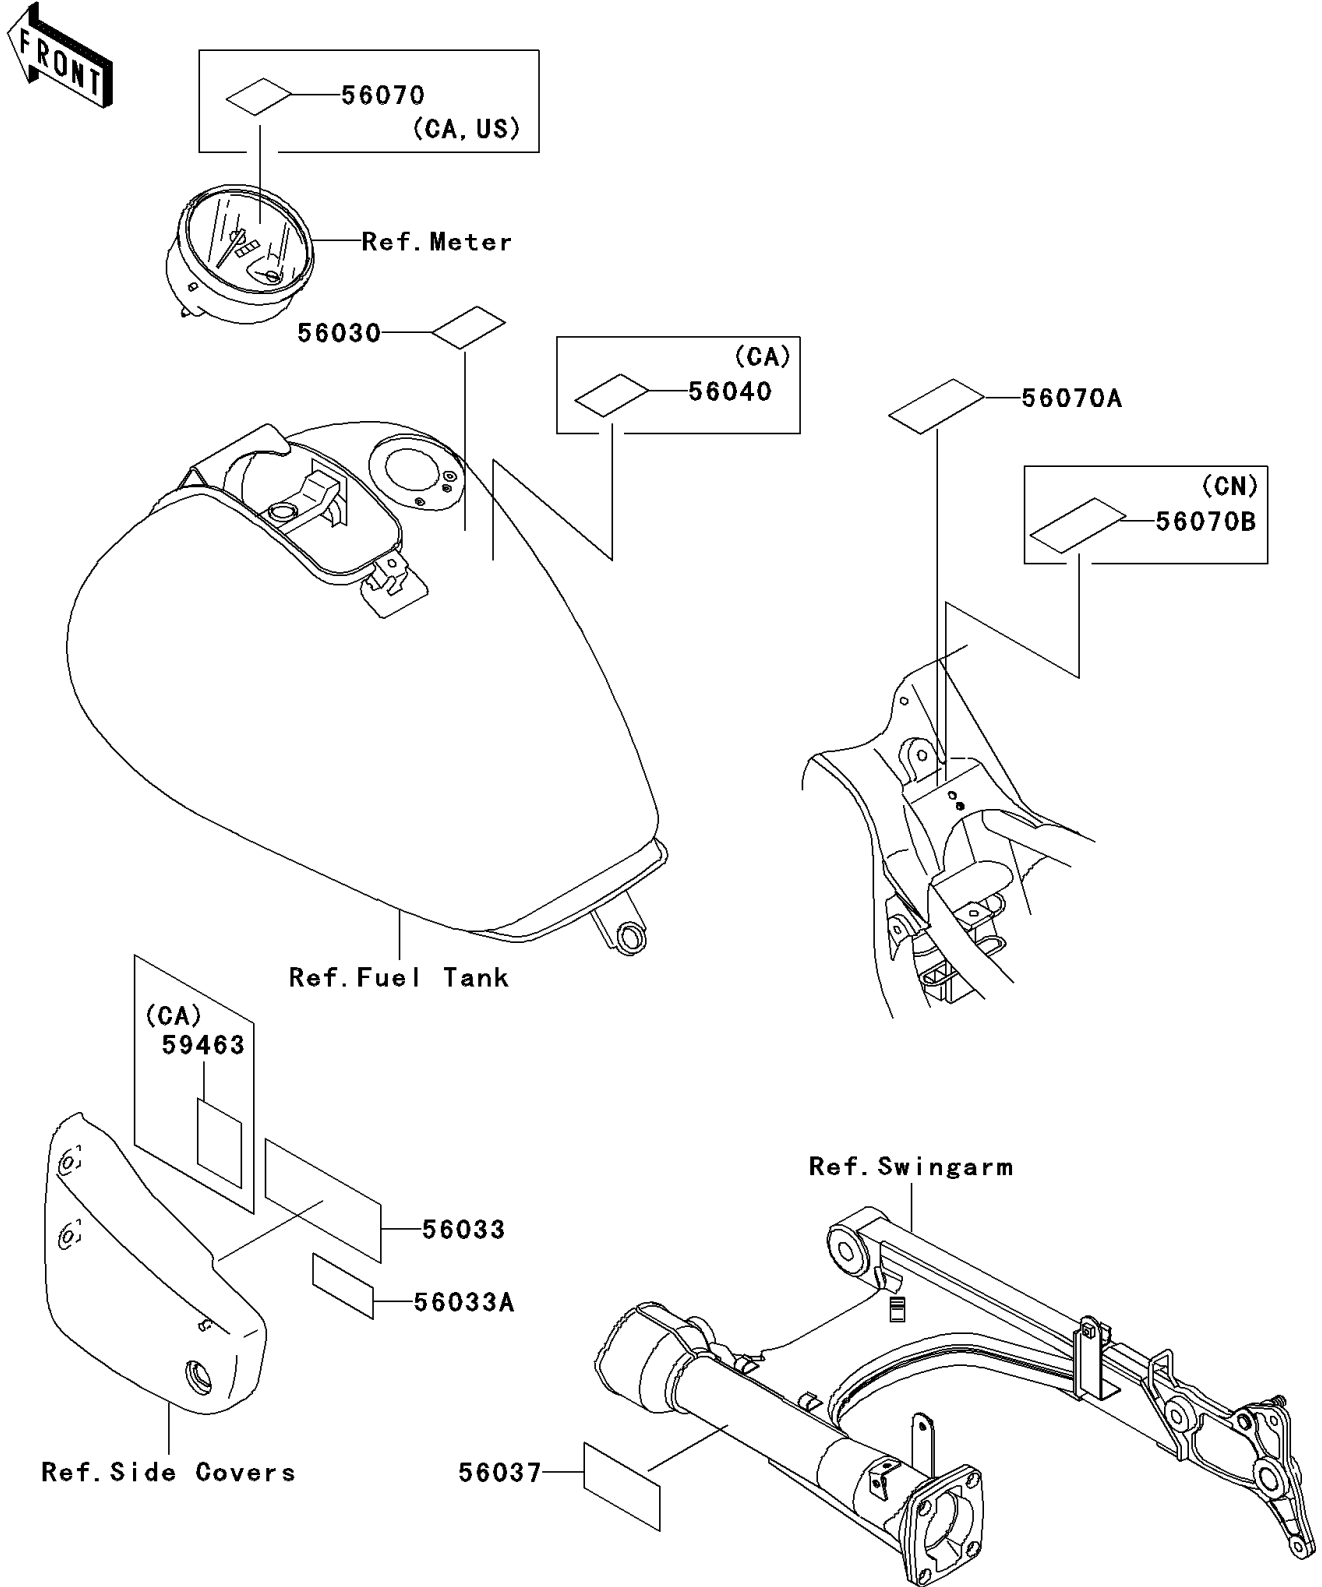

1999 Vulcan 1500 Drifter PARTS DIAGRAM

Labels

F2860

1999 Vulcan 1500 Drifter PARTS LIST

Labels

ITEM NAME	PART NUMBER	QUANTITY
-----------	-------------	----------