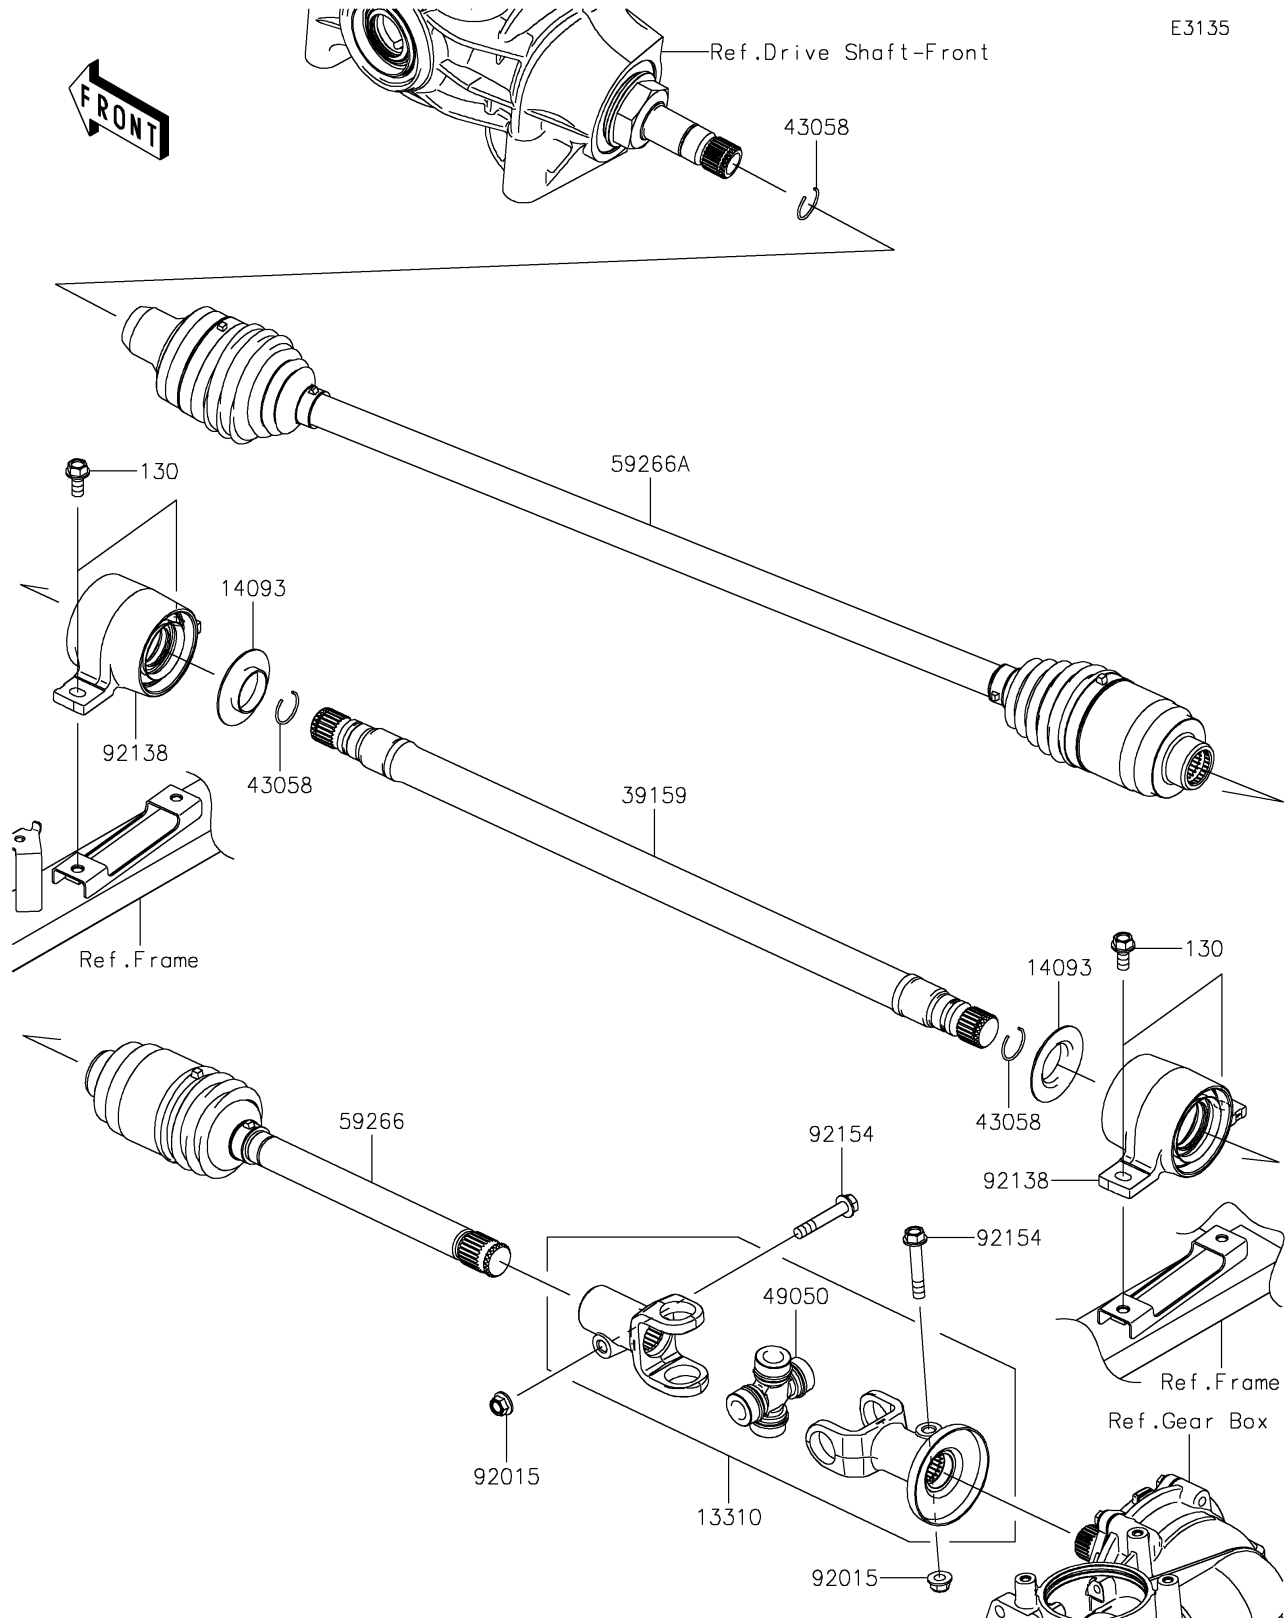

# 2022 MULE PRO-FXT™ PARTS DIAGRAM

## Drive Shaft-Propeller

E3135

## 2022 MULE PRO-FXT™ PARTS LIST

### Drive Shaft-Propeller

ITEM NAME	PART NUMBER	QUANTITY
SHAFT-ASSY (Ref # 13310)	13310-0038	1
COVER,SIDE RIP (Ref # 14093)	14093-0006	2
SHAFT-DRIVE (Ref # 39159)	39159-0045	1
RING (Ref # 43058)	43058-0018	3
SPIDER (Ref # 49050)	49050-0034	1
JOINT-BALL,T/M SIDE (Ref # 59266)	59266-0730	1
JOINT-BALL,FR DIFF SIDE (Ref # 59266A)	59266-0731	1
NUT,8MM (Ref # 92015)	92015-1432	2
BEARING-COMP (Ref # 92138)	92138-0002	2
BOLT,FLANGED,8X46 (Ref # 92154)	92154-1365	2
BOLT-FLANGED,8X18 (Ref # 130)	130BA0818	4