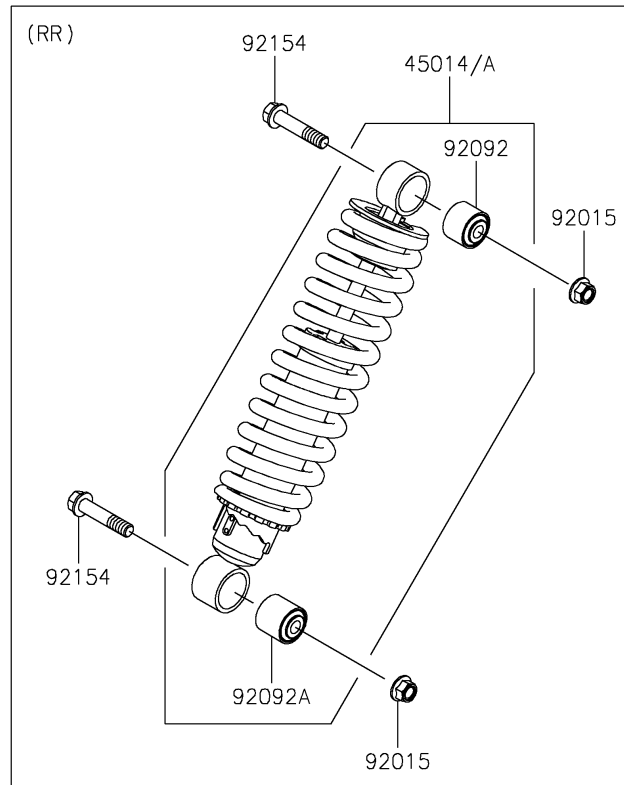

2022 MULE PRO-FXT™ PARTS DIAGRAM

Shock Absorber(s)

F2280

2022 MULE PRO-FXT™ PARTS LIST

Shock Absorber(s)

ITEM NAME	PART NUMBER	QUANTITY
SHOCKABSORBER,RR (Ref # 45014)	45014-0537	2
SHOCKABSORBER,RR (Ref # 45014A)	45014-0538	2
SHOCKABSORBER,FR (Ref # 45014B)	45014-0558	2
NUT,LOCK,FLANGED,12MM (Ref # 92015)	92015-1433	8
BUSHING-RUBBER,UPP (Ref # 92092)	92092-0034	4
BUSHING-RUBBER,LWR (Ref # 92092A)	92092-0035	4
BOLT,FLANGED,12X58 (Ref # 92154)	92154-1319	8