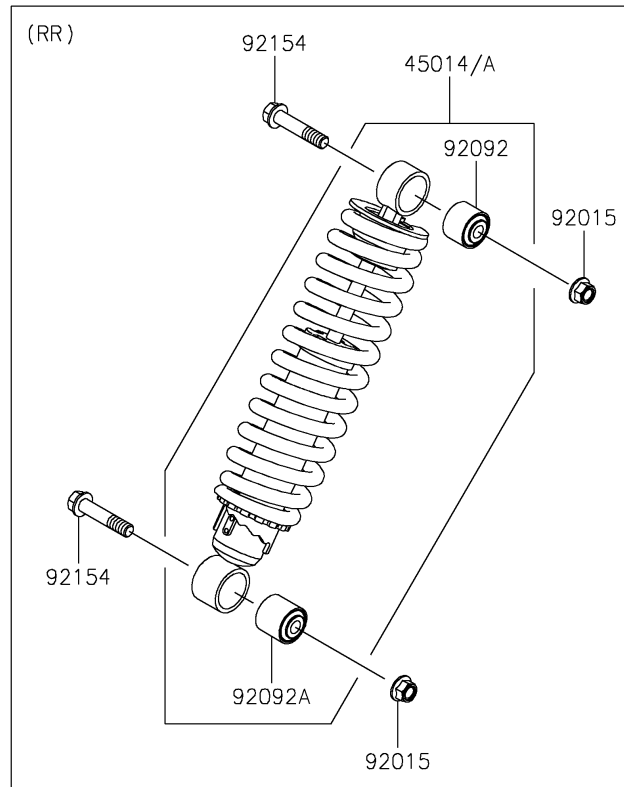

2022 MULE PRO-FXT™ PARTS DIAGRAM

Shock Absorber(s)

F2280

2022 MULE PRO-FXT™ PARTS LIST

Shock Absorber(s)

ITEM NAME	PART NUMBER	QUANTITY
SHOCKABSORBER,RR (Ref # 45014)	45014-0537	2
SHOCKABSORBER,RR (Ref # 45014A)	45014-0538	2
SHOCKABSORBER,FR (Ref # 45014B)	45014-0558	2
NUT,LOCK,FLANGED,12MM (Ref # 92015)	92015-1433	8
BUSHING-RUBBER,UPP (Ref # 92092)	92092-0034	4
BUSHING-RUBBER,LWR (Ref # 92092A)	92092-0035	4
BOLT,FLANGED,12X58 (Ref # 92154)	92154-1319	8