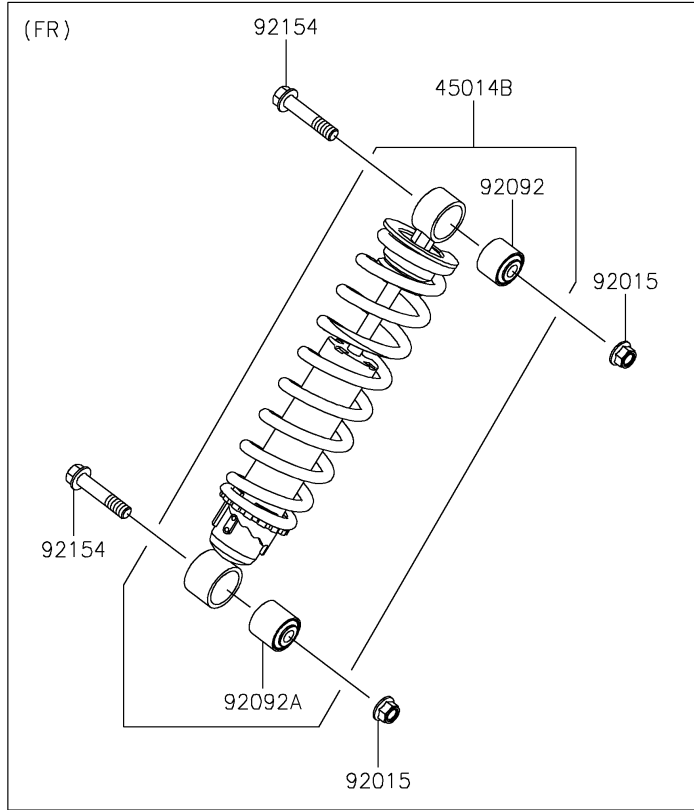

2022 MULE PRO-FXT™ PARTS DIAGRAM

Shock Absorber(s)

F2280

2022 MULE PRO-FXT™ PARTS LIST

Shock Absorber(s)

ITEM NAME	PART NUMBER	QUANTITY
SHOCKABSORBER,RR (Ref # 45014)	45014-0537	2
SHOCKABSORBER,RR (Ref # 45014A)	45014-0538	2
SHOCKABSORBER,FR (Ref # 45014B)	45014-0558	2
NUT,LOCK,FLANGED,12MM (Ref # 92015)	92015-1433	8
BUSHING-RUBBER,UPP (Ref # 92092)	92092-0034	4
BUSHING-RUBBER,LWR (Ref # 92092A)	92092-0035	4
BOLT,FLANGED,12X58 (Ref # 92154)	92154-1319	8