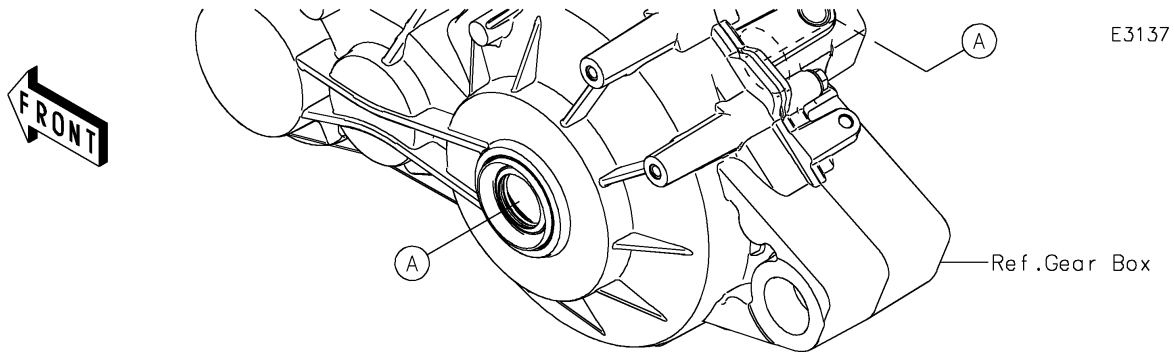

2022 MULE PRO-FXT™ EPS PARTS DIAGRAM

Drive Shaft-Rear

2022 MULE PRO-FXT™ EPS PARTS LIST

Drive Shaft-Rear

ITEM NAME	PART NUMBER	QUANTITY
BOOT,INSIDE (Ref # 49006)	49006-0634	2
BOOT,OUTSIDE (Ref # 49006A)	49006-0635	2
JOINT-BALL,RR,LH (Ref # 59266)	59266-0727	1
JOINT-BALL,RR,RH (Ref # 59266A)	59266-0728	1
RING-SNAP (Ref # 92033)	92033-0848	2