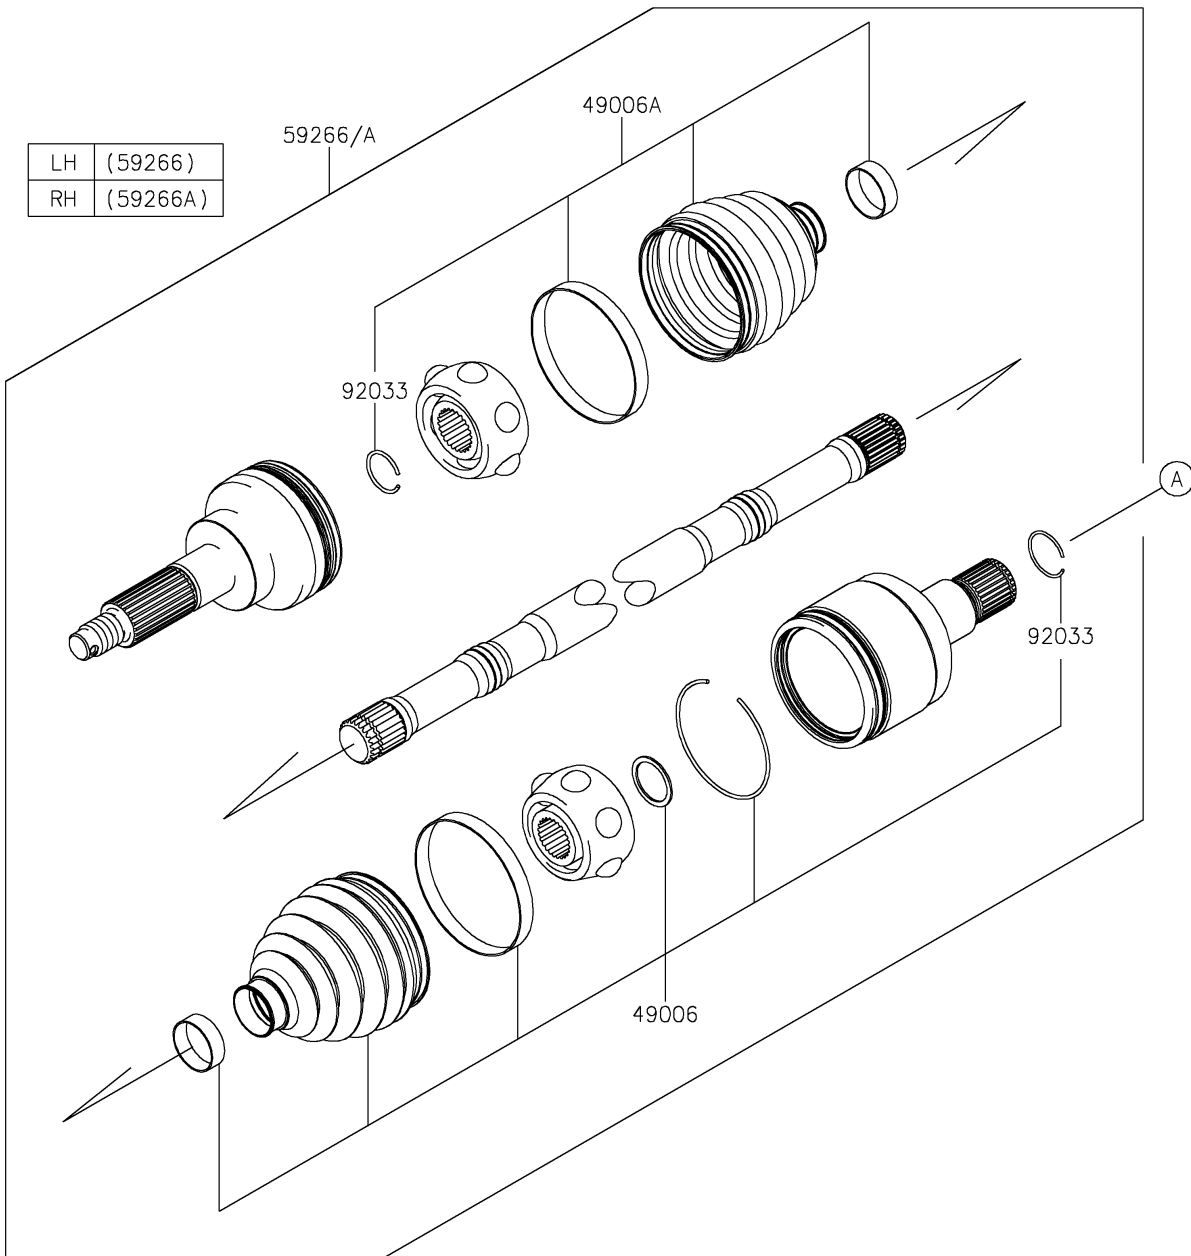

2022 MULE PRO-FXT™ EPS PARTS DIAGRAM

Drive Shaft-Rear

2022 MULE PRO-FXT™ EPS PARTS LIST

Drive Shaft-Rear

ITEM NAME	PART NUMBER	QUANTITY
BOOT,INSIDE (Ref # 49006)	49006-0634	2
BOOT,OUTSIDE (Ref # 49006A)	49006-0635	2
JOINT-BALL,RR,LH (Ref # 59266)	59266-0727	1
JOINT-BALL,RR,RH (Ref # 59266A)	59266-0728	1
RING-SNAP (Ref # 92033)	92033-0848	2