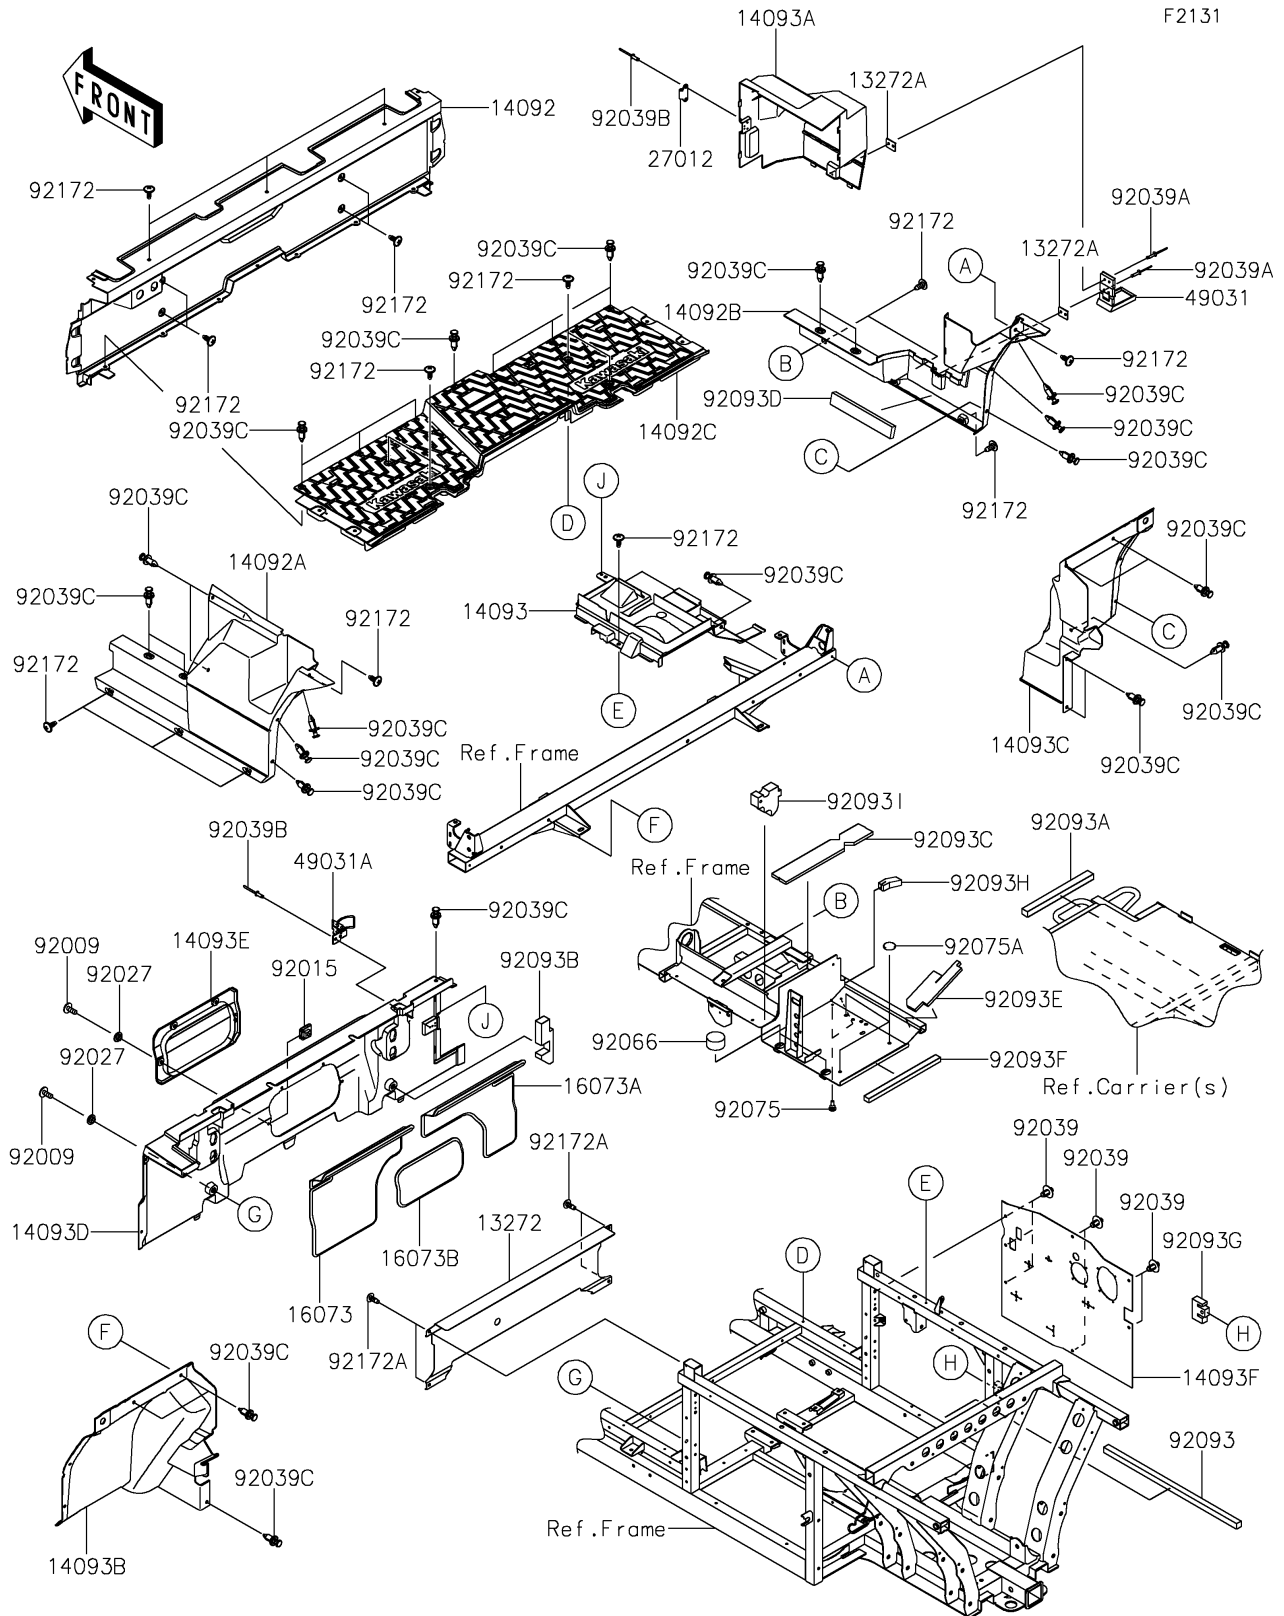

2022 MULE PRO-FXT™ EPS PARTS DIAGRAM

Frame Fittings(Rear)

2022 MULE PRO-FXT™ EPS PARTS LIST

Frame Fittings(Rear)

ITEM NAME	PART NUMBER	QUANTITY
-----------	-------------	----------