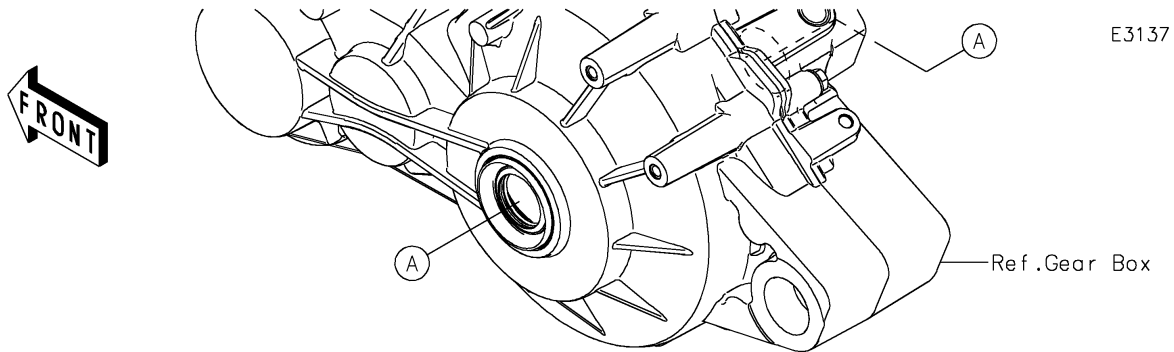

2022 MULE PRO-FXT™ EPS LE PARTS DIAGRAM

Drive Shaft-Rear

2022 MULE PRO-FXT™ EPS LE PARTS LIST

Drive Shaft-Rear

ITEM NAME	PART NUMBER	QUANTITY
BOOT,INSIDE (Ref # 49006)	49006-0634	2
BOOT,OUTSIDE (Ref # 49006A)	49006-0635	2
JOINT-BALL,RR,LH (Ref # 59266)	59266-0727	1
JOINT-BALL,RR,RH (Ref # 59266A)	59266-0728	1
RING-SNAP (Ref # 92033)	92033-0848	2