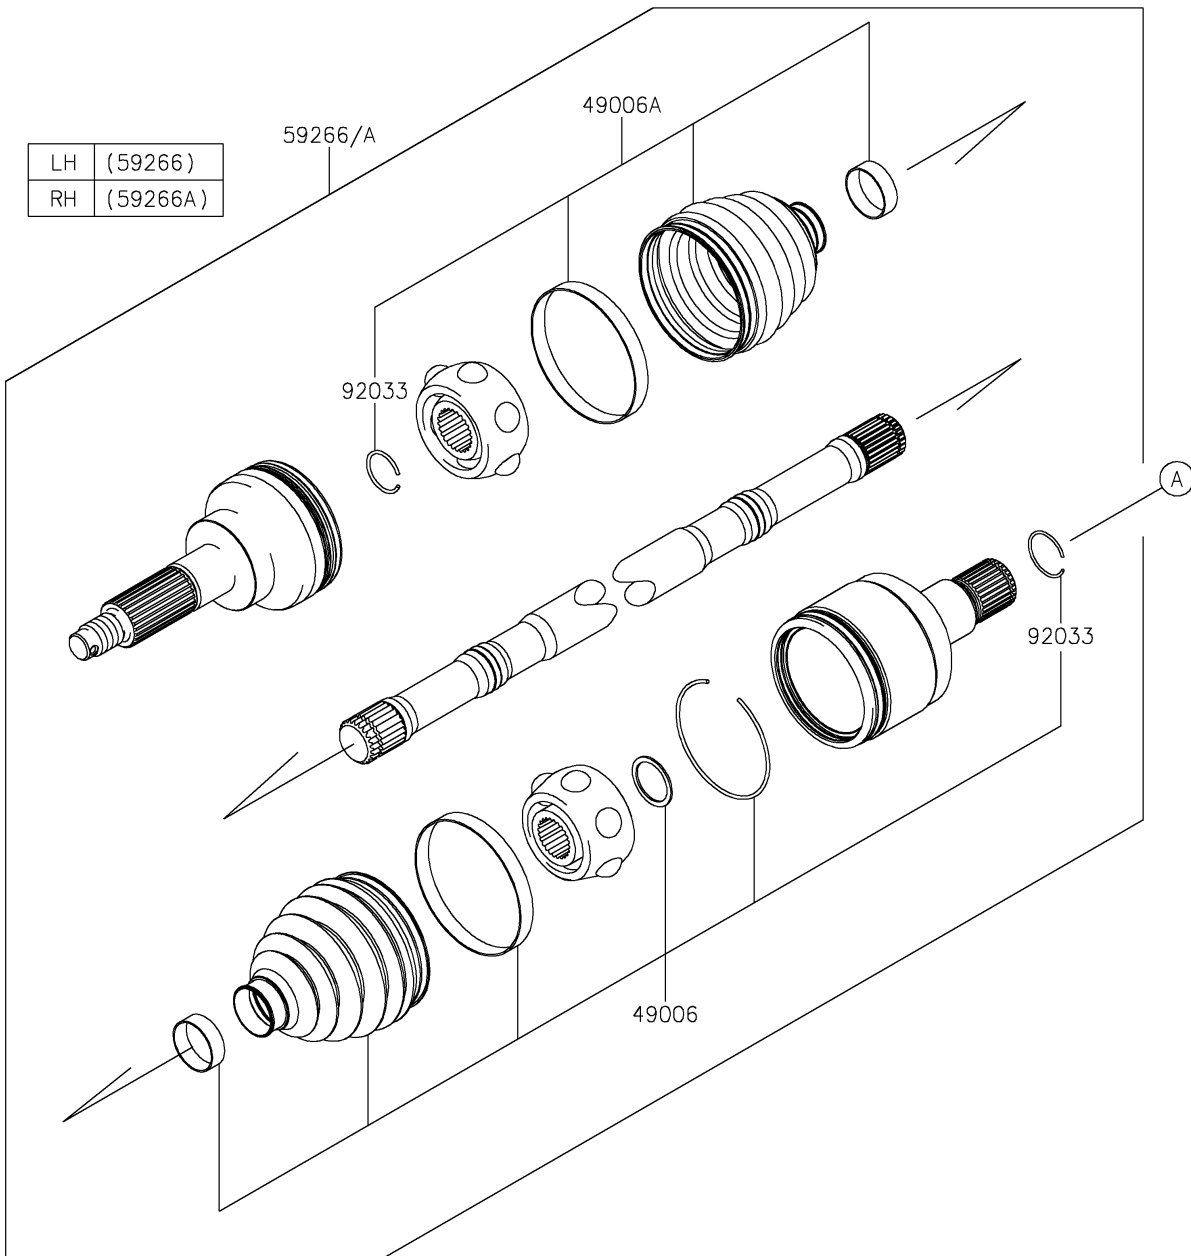

2022 MULE PRO-FXT™ EPS LE PARTS DIAGRAM

Drive Shaft-Rear

2022 MULE PRO-FXT™ EPS LE PARTS LIST

Drive Shaft-Rear

ITEM NAME	PART NUMBER	QUANTITY
BOOT,INSIDE (Ref # 49006)	49006-0634	2
BOOT,OUTSIDE (Ref # 49006A)	49006-0635	2
JOINT-BALL,RR,LH (Ref # 59266)	59266-0727	1
JOINT-BALL,RR,RH (Ref # 59266A)	59266-0728	1
RING-SNAP (Ref # 92033)	92033-0848	2