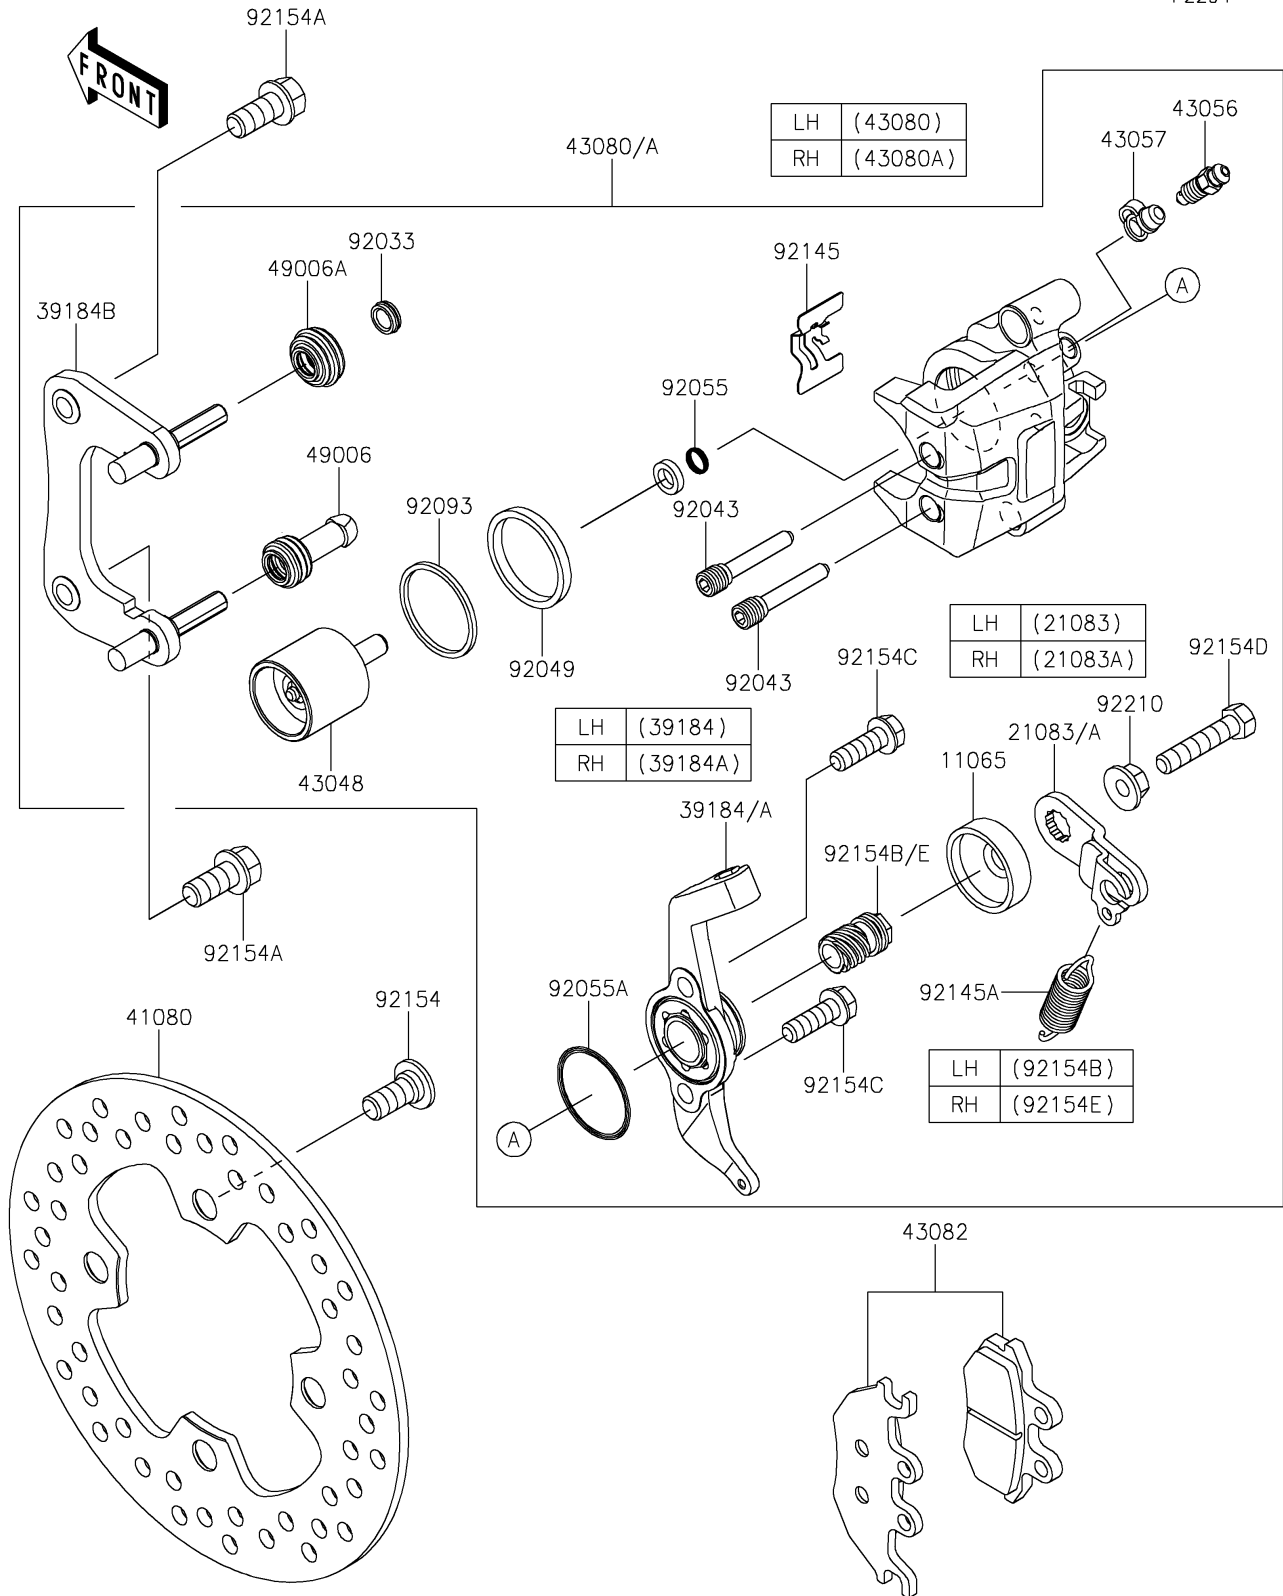

# 2022 MULE PRO-FXT™ EPS LE PARTS DIAGRAM

Rear Brake

F2294

# 2022 MULE PRO-FXT™ EPS LE PARTS LIST

Rear Brake

ITEM NAME	PART NUMBER	QUANTITY
-----------	-------------	----------