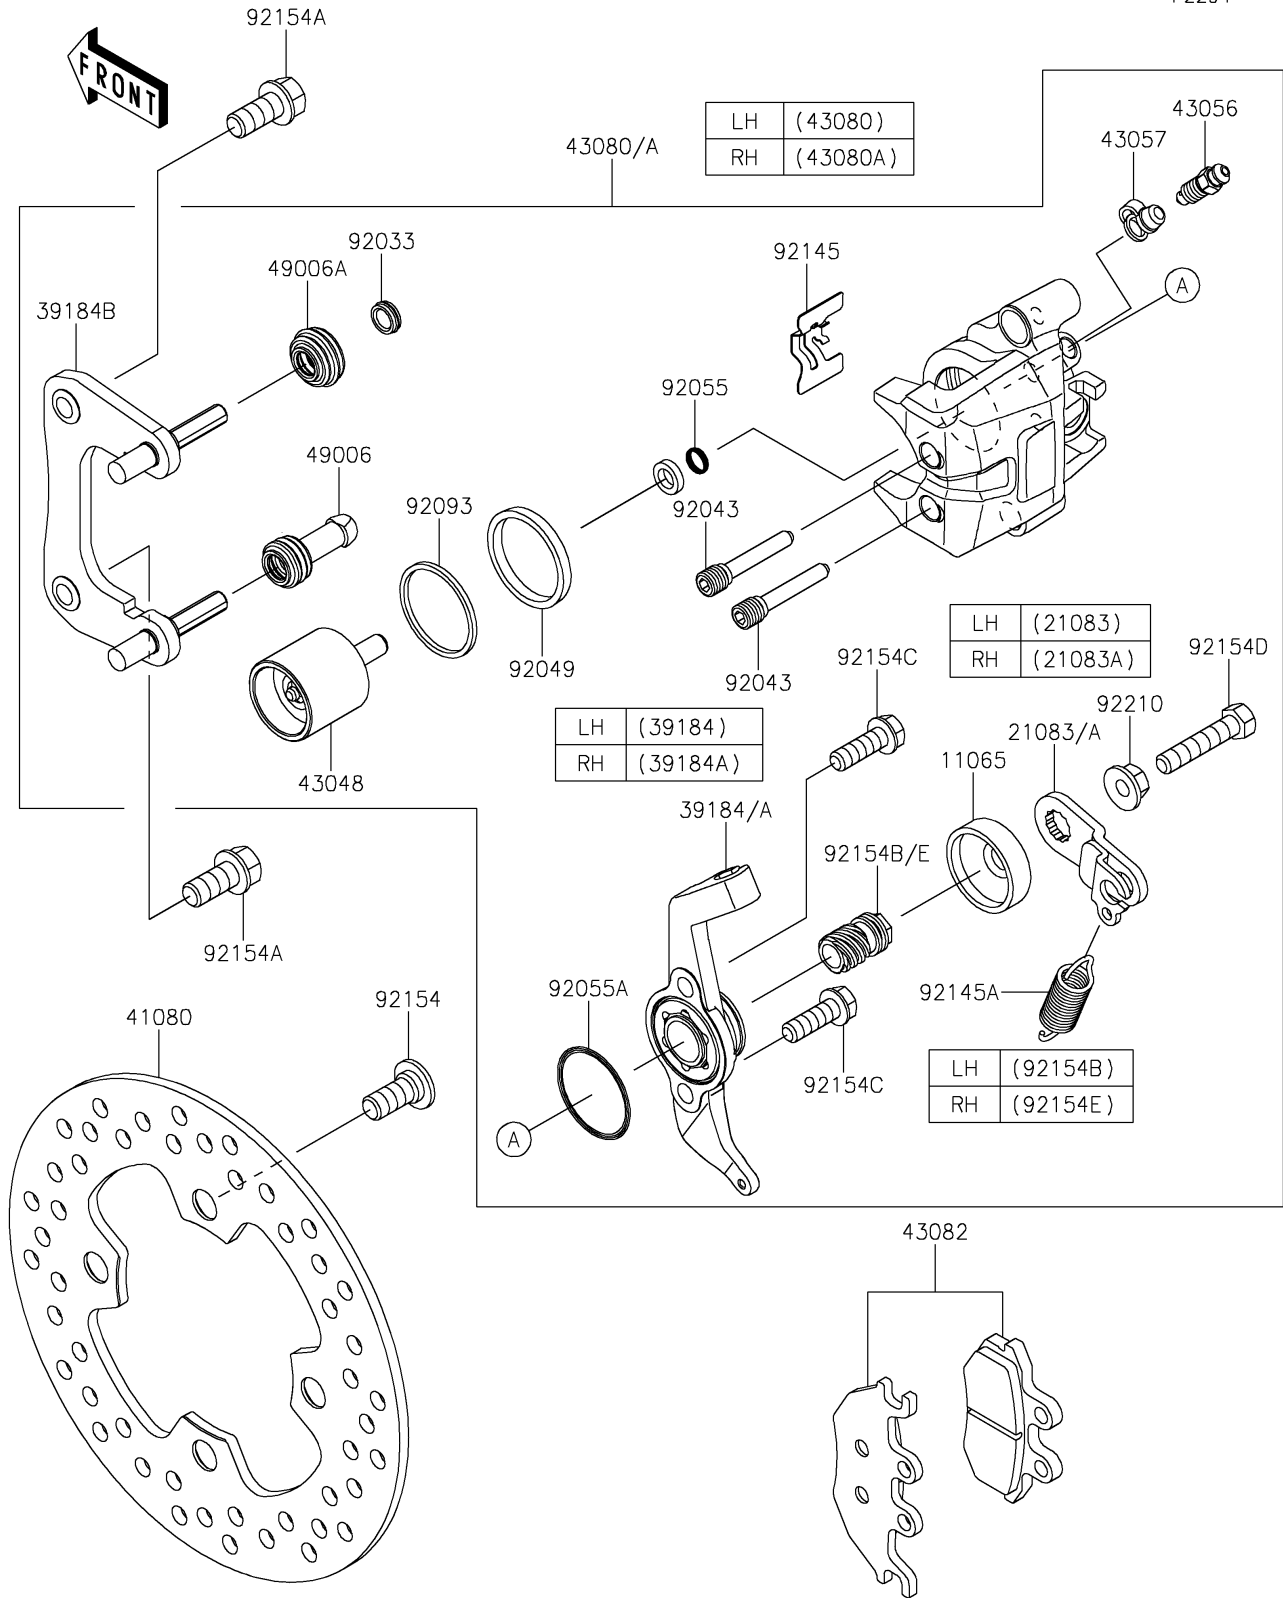

# 2022 MULE PRO-FXT™ EPS CAMO PARTS DIAGRAM

Rear Brake

F2294

## 2022 MULE PRO-FXT™ EPS CAMO PARTS LIST

### Rear Brake

ITEM NAME	PART NUMBER	QUANTITY
CAP (Ref # 11065)	11065-0870	2
ARM,BRAKE,RR,LH (Ref # 21083)	21083-0728	1
ARM,BRAKE,RR,RH (Ref # 21083A)	21083-0729	1
BRACKET-ASSY,LH (Ref # 39184)	39184-0042	1
BRACKET-ASSY,RH (Ref # 39184A)	39184-0043	1
BRACKET-ASSY (Ref # 39184B)	39184-0044	2
DISC (Ref # 41080)	41080-0608	2
PISTON-CALIPER (Ref # 43048)	43048-0027	2
BREATHER-BRAKE (Ref # 43056)	43056-0010	2
CAP-BREATHER (Ref # 43057)	43057-0552	2
CALIPER-SUB-ASSY,RR,LH (Ref # 43080)	43080-0163	1
CALIPER-SUB-ASSY,RR,RH (Ref # 43080A)	43080-0164	1
PAD-ASSY-BRAKE (Ref # 43082)	43082-0140	2
BOOT (Ref # 49006)	49006-0591	2
BOOT (Ref # 49006A)	49006-0592	2
RING-SNAP (Ref # 92033)	92033-0749	2
PIN (Ref # 92043)	92043-0818	4
SEAL-OIL (Ref # 92049)	92049-0765	2
RING-O (Ref # 92055)	92055-0793	2
RING-O (Ref # 92055A)	92055-0795	2
SEAL (Ref # 92093)	92093-0613	2
SPRING (Ref # 92145)	92145-1619	2
SPRING,RETURN,47MM (Ref # 92145A)	92145-1690	2
BOLT,SOCKET,10X23 (Ref # 92154)	92154-0713	8
BOLT,FLANGED,10X22 (Ref # 92154A)	92154-1327	4
BOLT,LH (Ref # 92154B)	92154-1479	1
BOLT (Ref # 92154C)	92154-1480	4
BOLT (Ref # 92154D)	92154-1481	2
BOLT,RH (Ref # 92154E)	92154-1503	1

## 2022 MULE PRO-FXT™ EPS CAMO PARTS LIST

Rear Brake

ITEM NAME	PART NUMBER	QUANTITY
NUT (Ref # 92210)	92210-0912	2