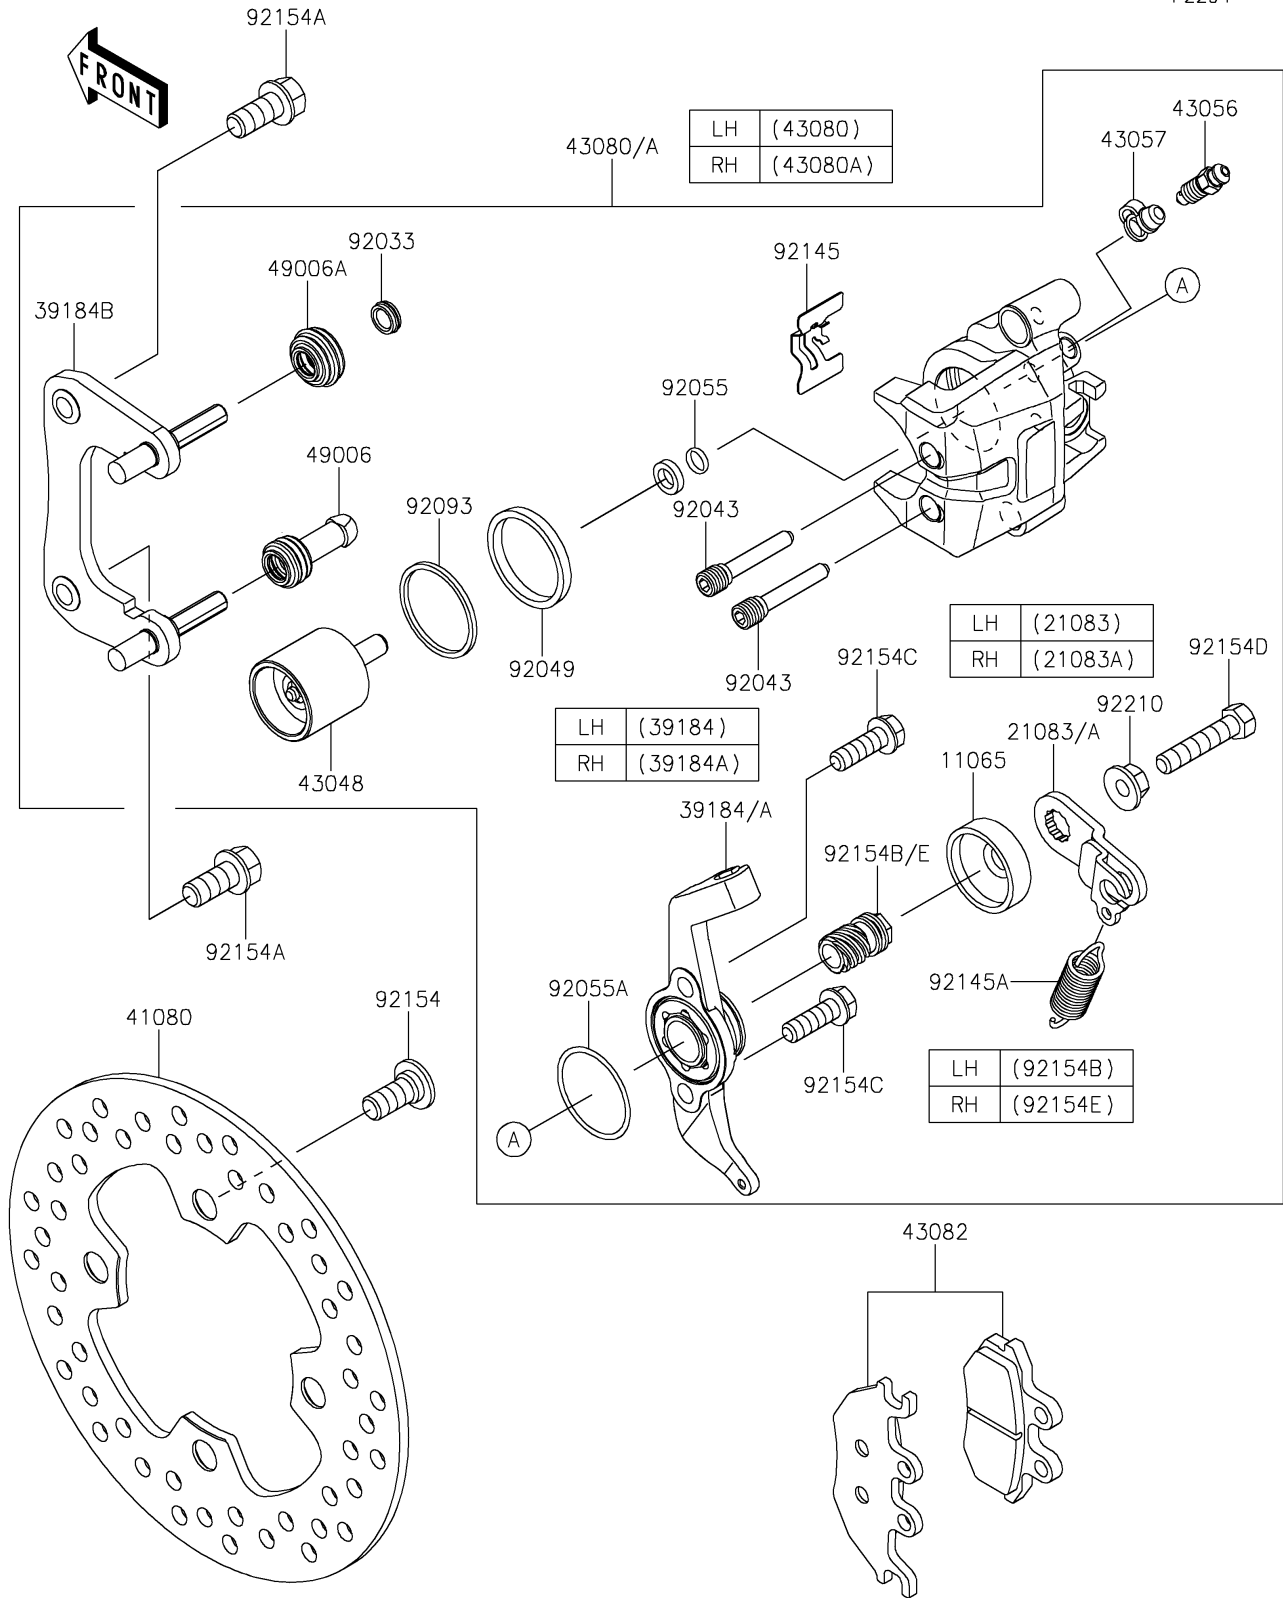

2022 MULE PRO-FXT™ RANCH EDITION PARTS DIAGRAM

Rear Brake

F2294

2022 MULE PRO-FXT™ RANCH EDITION PARTS LIST

Rear Brake

ITEM NAME	PART NUMBER	QUANTITY
CAP (Ref # 11065)	11065-0870	2
ARM,BRAKE,RR,LH (Ref # 21083)	21083-0728	1
ARM,BRAKE,RR,RH (Ref # 21083A)	21083-0729	1
BRACKET-ASSY,LH (Ref # 39184)	39184-0042	1
BRACKET-ASSY,RH (Ref # 39184A)	39184-0043	1
BRACKET-ASSY (Ref # 39184B)	39184-0044	2
DISC (Ref # 41080)	41080-0608	2
PISTON-CALIPER (Ref # 43048)	43048-0027	2
BREATHER-BRAKE (Ref # 43056)	43056-0010	2
CAP-BREATHER (Ref # 43057)	43057-0552	2
CALIPER-SUB-ASSY,RR,LH (Ref # 43080)	43080-0163	1
CALIPER-SUB-ASSY,RR,RH (Ref # 43080A)	43080-0164	1
PAD-ASSY-BRAKE (Ref # 43082)	43082-0140	2
BOOT (Ref # 49006)	49006-0591	2
BOOT (Ref # 49006A)	49006-0592	2
RING-SNAP (Ref # 92033)	92033-0749	2
PIN (Ref # 92043)	92043-0818	4
SEAL-OIL (Ref # 92049)	92049-0765	2
RING-O (Ref # 92055)	92055-0793	2
RING-O (Ref # 92055A)	92055-0795	2
SEAL (Ref # 92093)	92093-0613	2
SPRING (Ref # 92145)	92145-1619	2
SPRING,RETURN,47MM (Ref # 92145A)	92145-1690	2
BOLT,SOCKET,10X23 (Ref # 92154)	92154-0713	8
BOLT,FLANGED,10X22 (Ref # 92154A)	92154-1327	4
BOLT,LH (Ref # 92154B)	92154-1479	1
BOLT (Ref # 92154C)	92154-1480	4
BOLT (Ref # 92154D)	92154-1481	2
BOLT,RH (Ref # 92154E)	92154-1503	1

2022 MULE PRO-FXT™ RANCH EDITION PARTS LIST

Rear Brake

ITEM NAME	PART NUMBER	QUANTITY
NUT (Ref # 92210)	92210-0912	2