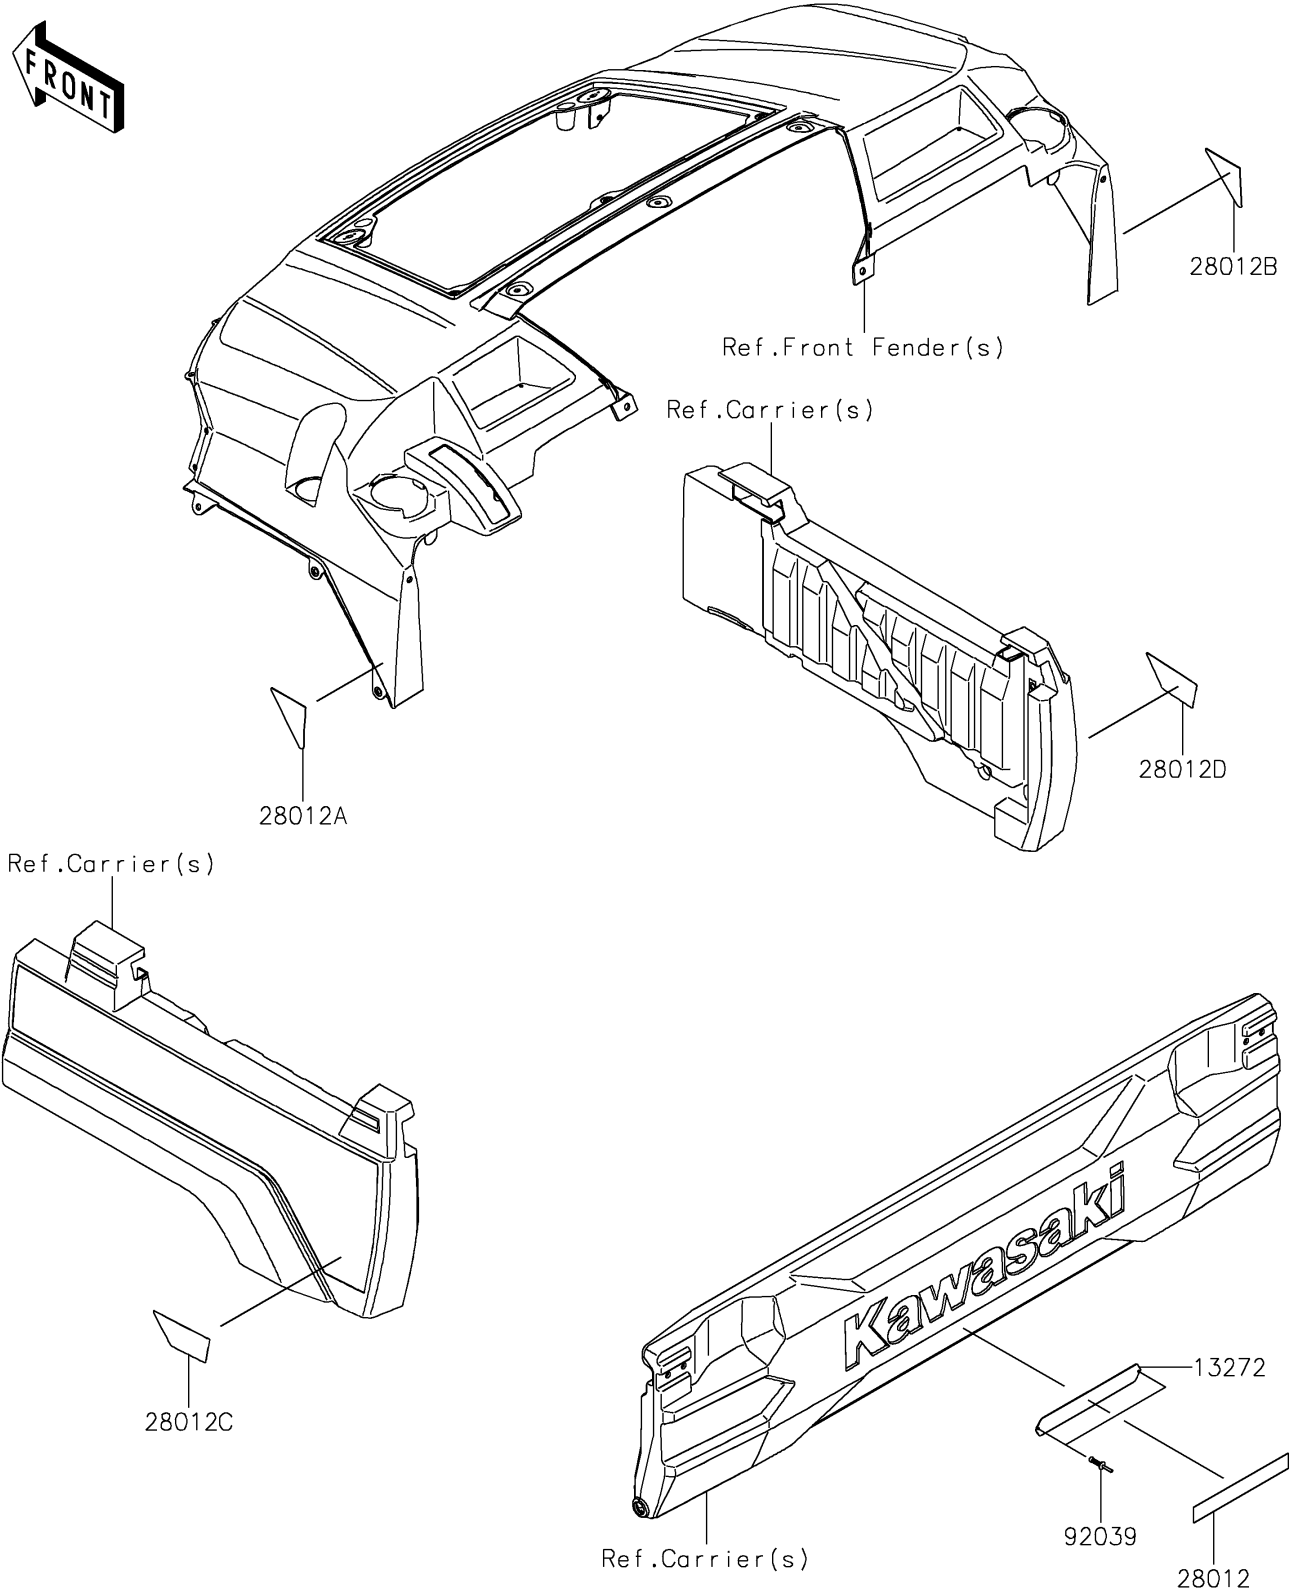

2022 MULE PRO-FXT™ RANCH EDITION PARTS DIAGRAM

Reflectors(CN)

F2790

2022 MULE PRO-FXT™ RANCH EDITION PARTS LIST

Reflectors(CN)

ITEM NAME	PART NUMBER	QUANTITY
PLATE,REFLECTOR (Ref # 13272)	13272-1819	1
REFLECTOR-REFLEX,RR,RED (Ref # 28012)	28012-0023	1
REFLECTOR-REFLEX,LH,YELLOW (Ref # 28012A)	28012-0031	1
REFLECTOR-REFLEX,RH,YELLOW (Ref # 28012B)	28012-0032	1
REFLECTOR-REFLEX,LH,RED (Ref # 28012C)	28012-0037	1
REFLECTOR-REFLEX,RH,RED (Ref # 28012D)	28012-0038	1
RIVET,3.2X14.2 (Ref # 92039)	92039-0744	2