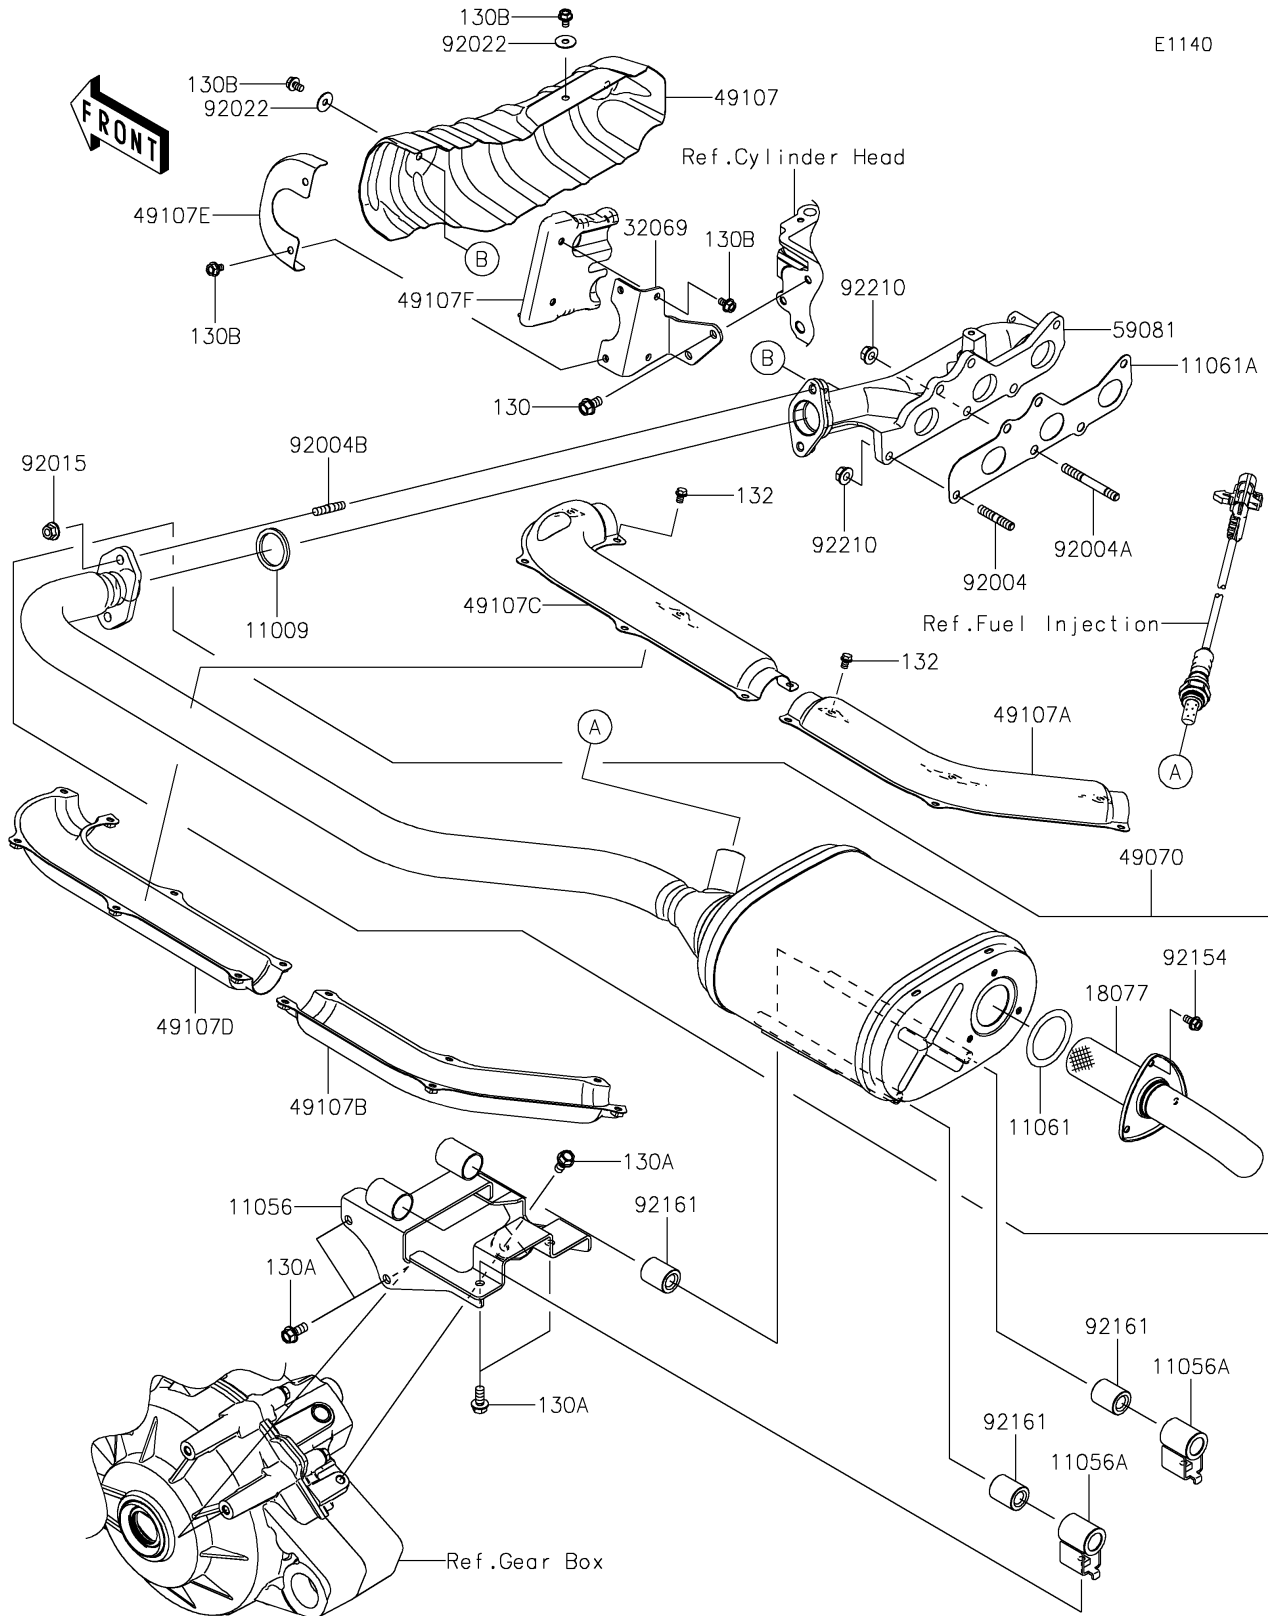

2022 MULE PRO-FXT™ RANCH EDITION PLATINUM PARTS DIAGRAM

Muffler(s)

2022 MULE PRO-FXT™ RANCH EDITION PLATINUM PARTS LIST

Muffler(s)

ITEM NAME	PART NUMBER	QUANTITY
GASKET,EXHAUST HOLDER (Ref # 11009)	11009-1894	1
BRACKET,MUFFLER MOUNT (Ref # 11056)	11056-4394	1
BRACKET (Ref # 11056A)	11056-4440	2
GASKET,EXHAUST PIPE (Ref # 11061)	11061-0013	1
GASKET (Ref # 11061A)	11061-1186	1
ARRESTER-SPARK (Ref # 18077)	18077-0044	1
BRACKET-MUFFLER (Ref # 32069)	32069-0894	1
MUFFLER-COMP (Ref # 49070)	49070-0852	1
COVER-EXHAUST PIPE (Ref # 49107)	49107-0767	1
COVER-EXHAUST PIPE,RR,UPP (Ref # 49107A)	49107-0771	1
COVER-EXHAUST PIPE,RR,LWR (Ref # 49107B)	49107-0772	1
COVER-EXHAUST PIPE,FR,UPP (Ref # 49107C)	49107-0773	1
COVER-EXHAUST PIPE,FR,LWR (Ref # 49107D)	49107-0774	1
COVER-EXHAUST PIPE (Ref # 49107E)	49107-0838	1
COVER-EXHAUST PIPE (Ref # 49107F)	49107-0839	1
MANIFOLD-EXHAUST (Ref # 59081)	59081-0235	1
STUD (Ref # 92004)	92004-0735	5
STUD (Ref # 92004A)	92004-0736	1
STUD,8X25 (Ref # 92004B)	92004-1214	2
NUT,8MM (Ref # 92015)	92015-1402	2
WASHER,PLAIN,6.5X20X1 (Ref # 92022)	92022-165	3
BOLT,FLANGED,6X12 (Ref # 92154)	92154-0852	3
DAMPER (Ref # 92161)	92161-0961	4
NUT (Ref # 92210)	92210-0944	6
BOLT-FLANGED,8X14 (Ref # 130)	130BA0814	2
BOLT-FLANGED,8X18 (Ref # 130A)	130BA0818	5
BOLT-FLANGED,6X10 (Ref # 130B)	130BD0610	7
BOLT-FLANGED-SMALL,6X8 (Ref # 132)	132BD0608	13