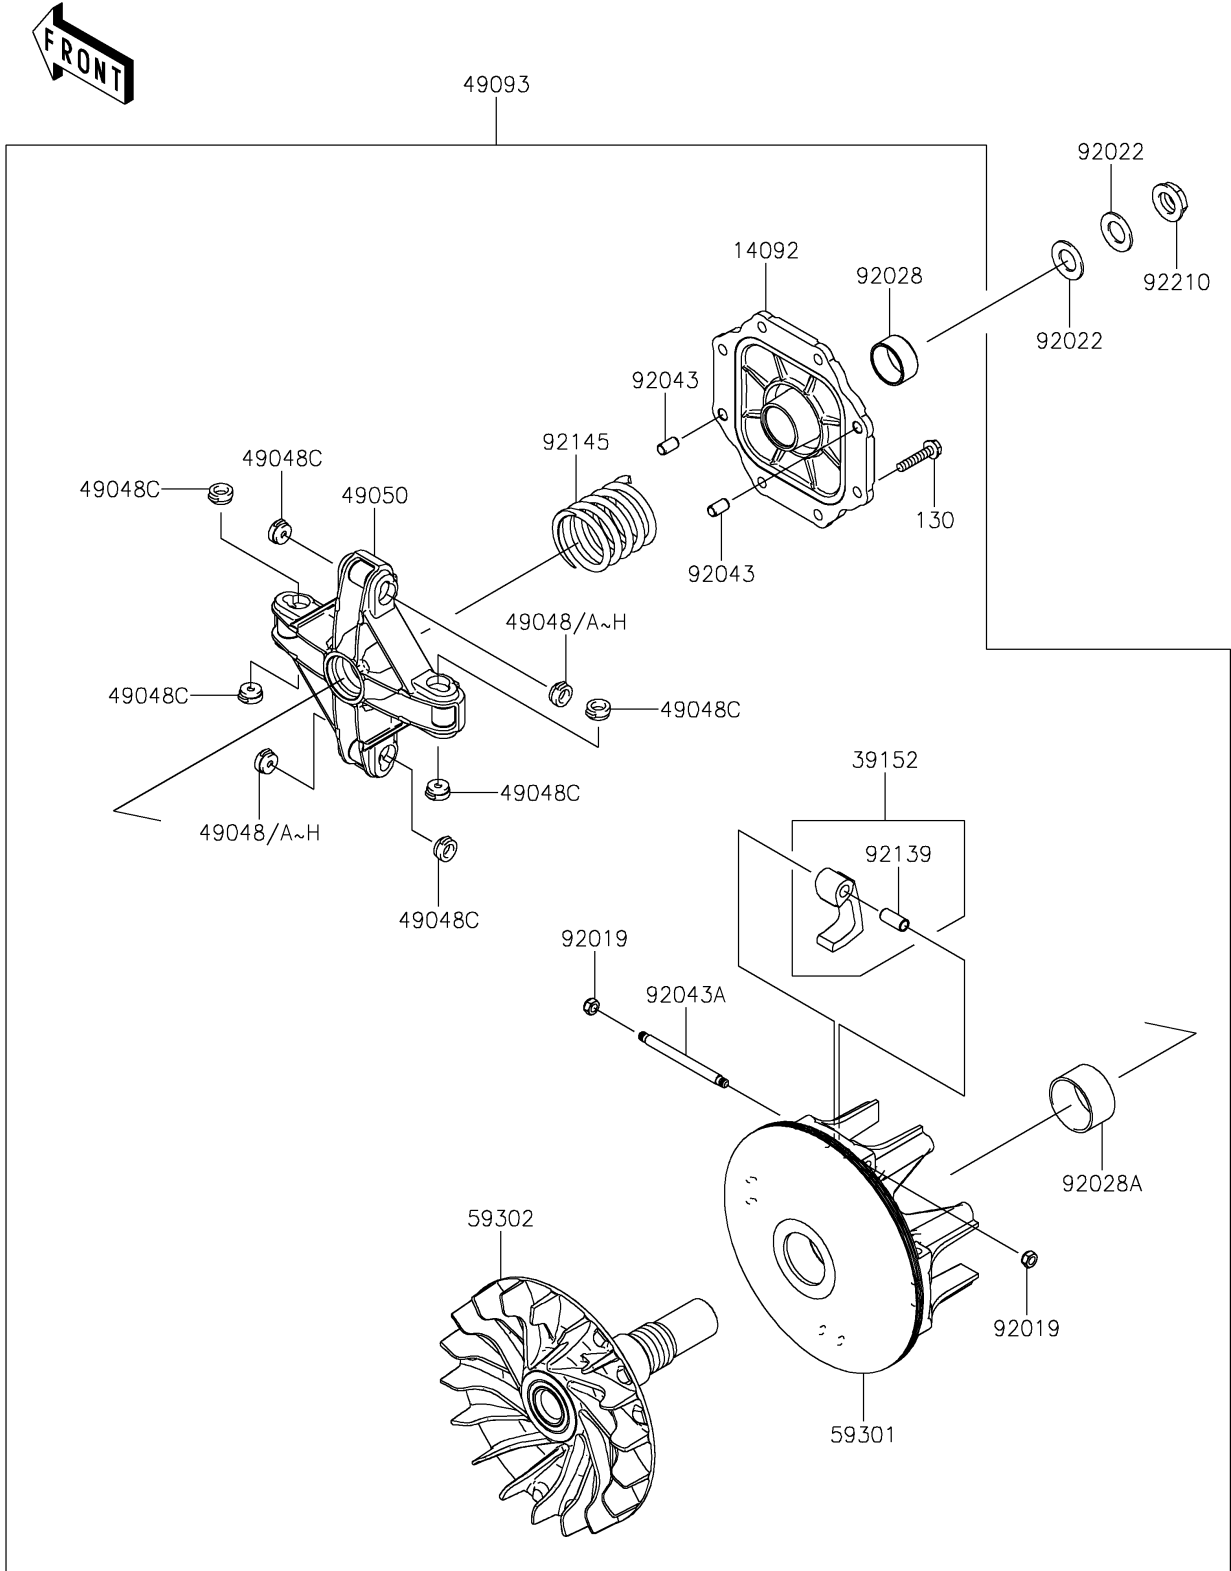

2023 Teryx4 PARTS DIAGRAM

Drive Converter

E1391

2023 Teryx4 PARTS LIST

Drive Converter

ITEM NAME	PART NUMBER	QUANTITY
COVER (Ref # 14092)	14092-1107	1
WEIGHT-RAMP (Ref # 39152)	39152-0042	4
SHOE,T=7.2 (Ref # 49048)	49048-1087	AR
SHOE,T=7.3 (Ref # 49048A)	49048-1088	AR
SHOE,T=7.4 (Ref # 49048B)	49048-1089	AR
SHOE,T=7.5 (Ref # 49048C)	49048-1090	8
SHOE,T=7.6 (Ref # 49048D)	49048-1091	AR
SHOE,T=7.7 (Ref # 49048E)	49048-1092	AR
SHOE,T=7.8 (Ref # 49048F)	49048-1093	AR
SHOE,T=7.9 (Ref # 49048G)	49048-1094	AR
SHOE,T=8.0 (Ref # 49048H)	49048-1095	AR
SPIDER (Ref # 49050)	49050-0039	1
CONVERTER-ASSY-DRIVE (Ref # 49093)	49093-0049	1
SHEAVE-MOVABLE (Ref # 59301)	59301-0029	1
SHEAVE-COMP (Ref # 59302)	59302-0087	1
NUT,LOCK,6MM (Ref # 92019)	92019-008	8
WASHER,16.3X29X1.75 (Ref # 92022)	92022-1356	2
BUSHING,KICK LEVER,OUTSIDE (Ref # 92028)	92028-1900	1
BUSHING (Ref # 92028A)	92028-1975	1
PIN,6.2X8X14 (Ref # 92043)	92043-1263	2
PIN (Ref # 92043A)	92043-1688	4
BUSHING (Ref # 92139)	92139-0852	4
SPRING (Ref # 92145)	92145-0958	1
NUT,LEFT HANDED,16MM (Ref # 92210)	92210-0350	1
BOLT-FLANGED,6X30 (Ref # 130)	130CA0630	8