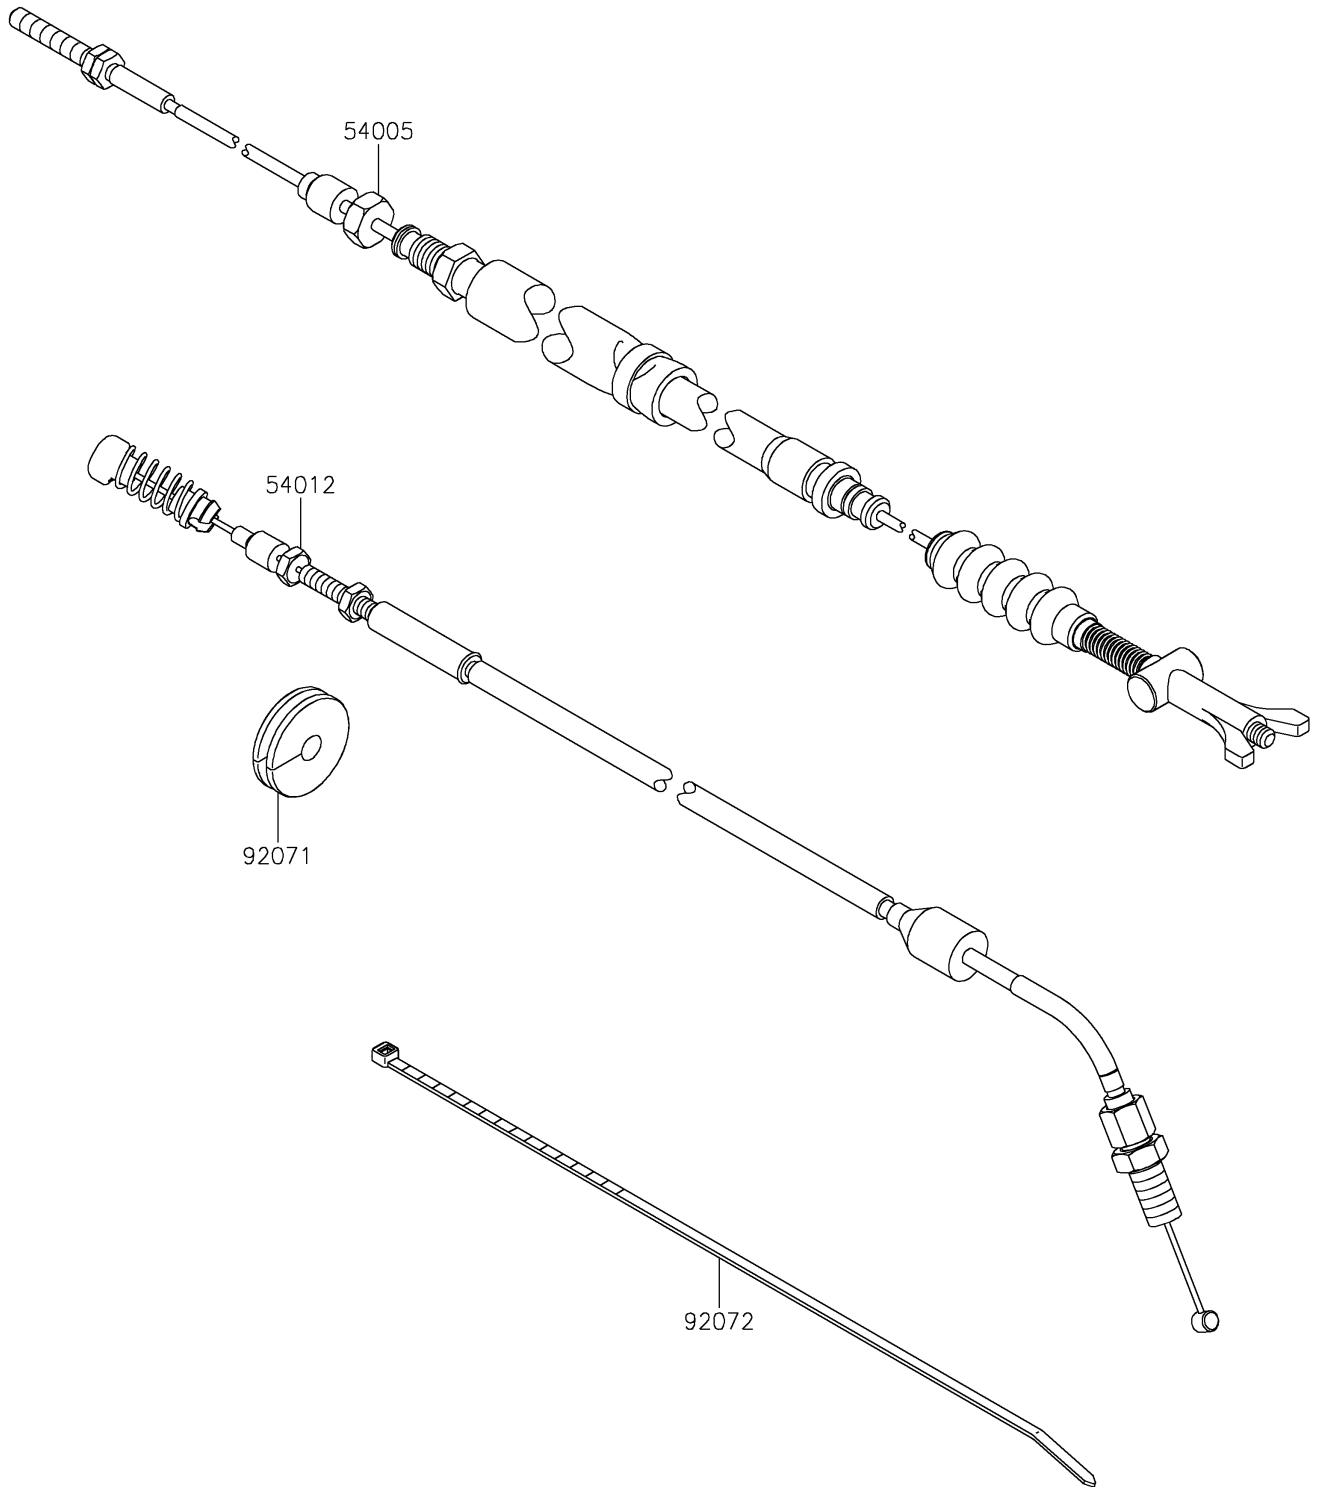

# 2023 Teryx4 PARTS DIAGRAM

Cables

F2540

## 2023 Teryx4 PARTS LIST

### Cables

ITEM NAME	PART NUMBER	QUANTITY
CABLE-BRAKE (Ref # 54005)	54005-0042	1
CABLE-THROTTLE (Ref # 54012)	54012-0700	1
GROMMET (Ref # 92071)	92071-1136	1
BAND,L=292.1 (Ref # 92072)	92072-3509	1