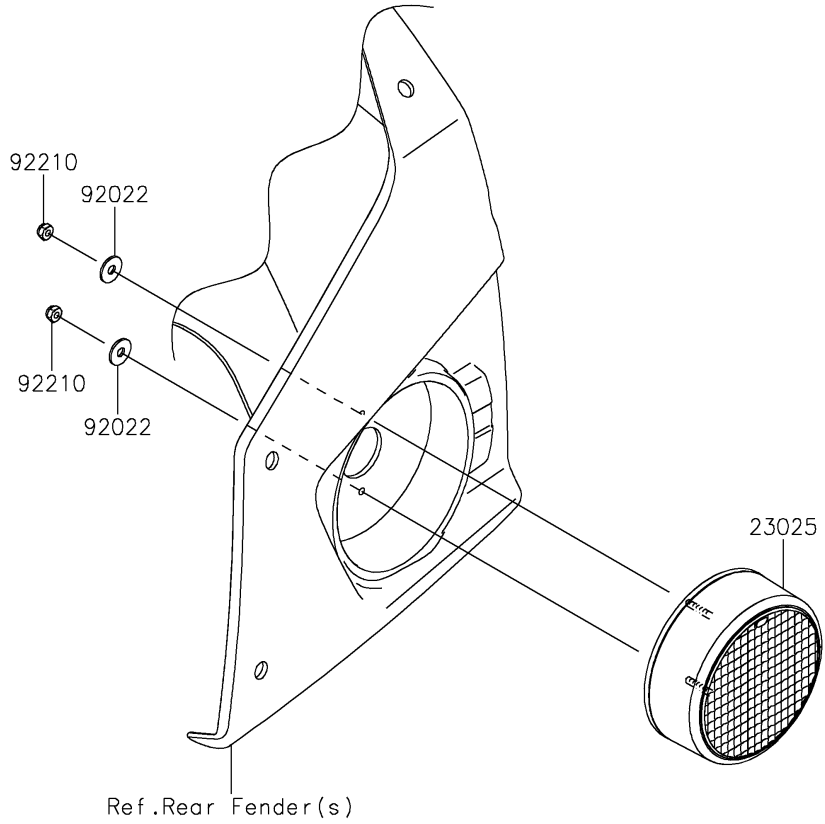

2022 Teryx4 Camo PARTS DIAGRAM

Taillight(s)

F2720

2022 Teryx4 Camo PARTS LIST

Taillight(s)

| ITEM NAME | PART NUMBER | QUANTITY |
|-----------|-------------|----------|
|-----------|-------------|----------|