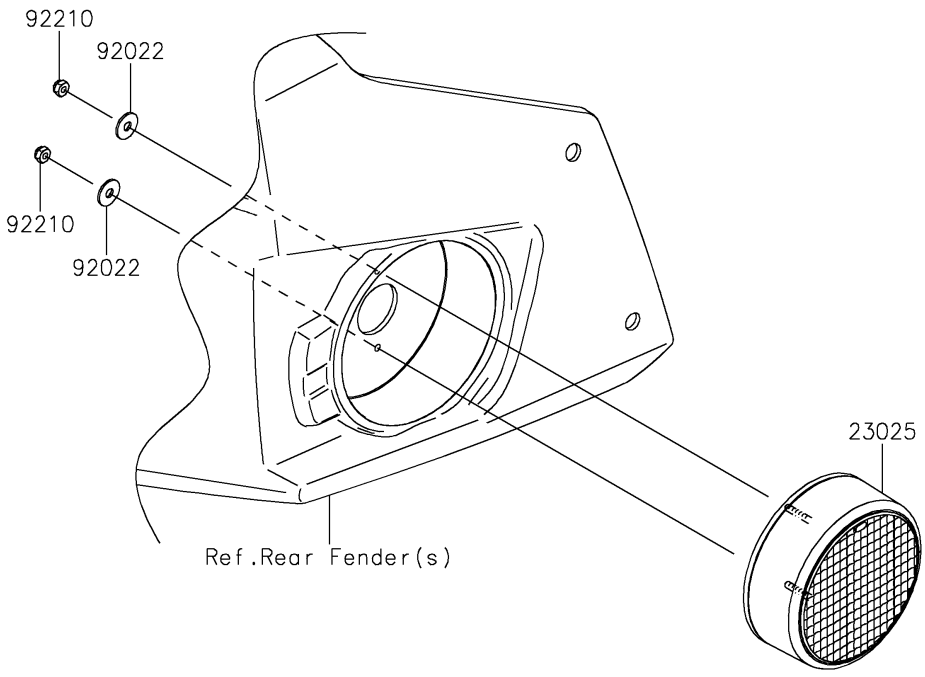

2022 Teryx4 Camo PARTS DIAGRAM

Taillight(s)

F2720

2022 Teryx4 Camo PARTS LIST

Taillight(s)

| ITEM NAME | PART NUMBER | QUANTITY |
|-----------|-------------|----------|
|-----------|-------------|----------|