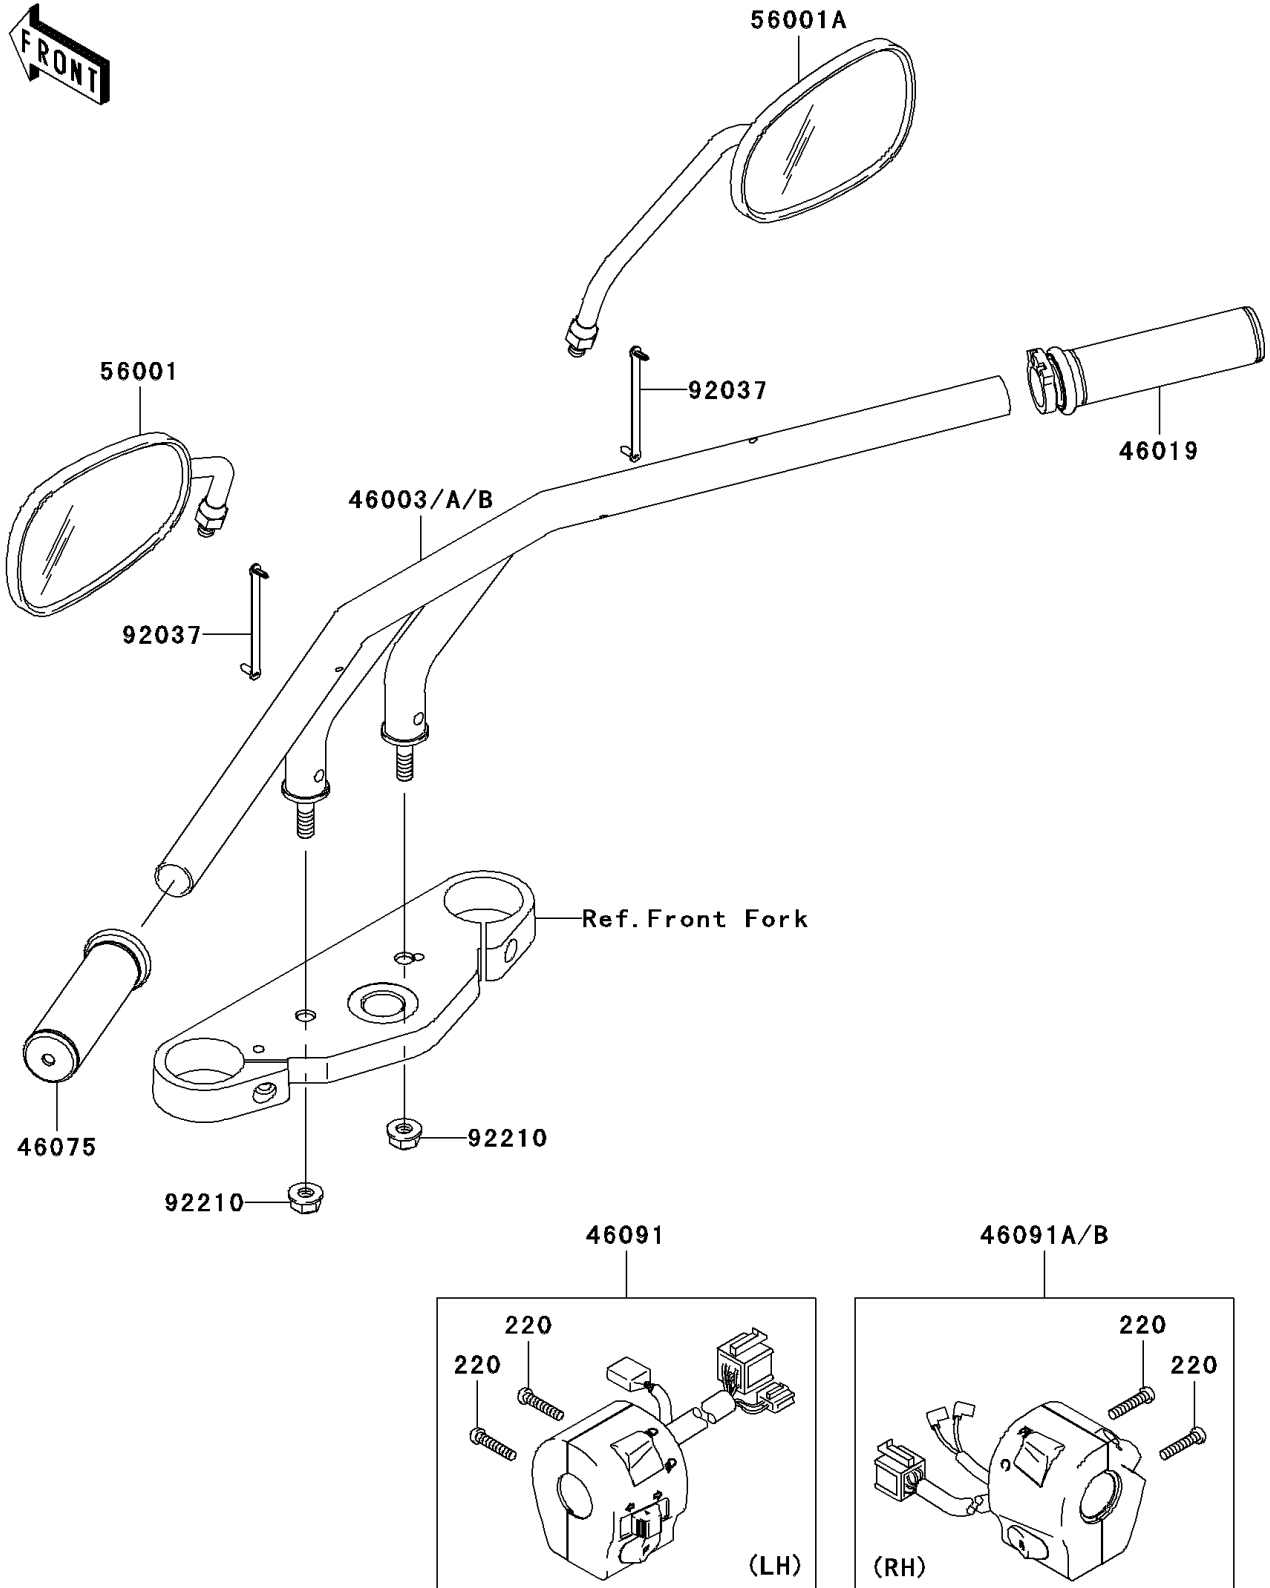

2006 Vulcan 1600 Mean Streak PARTS DIAGRAM

Handlebar

F2310

2006 Vulcan 1600 Mean Streak PARTS LIST

Handlebar

ITEM NAME	PART NUMBER	QUANTITY
SCREW-PAN-CROSS,5X25 (Ref # 220)	220R0525	4
HANDLE (Ref # 46003)	46003-0005	1
GRIP-ASSY,THROTTLE (Ref # 46019)	46019-1123	1
GRIP,LH (Ref # 46075)	46075-1212	1
HOUSING-ASSY-CONTROL,LH (Ref # 46091)	46091-0026	1
HOUSING-ASSY-CONTROL,RH (Ref # 46091A)	46091-0027	1
MIRROR-ASSY,LH (Ref # 56001)	56001-0019	1
MIRROR-ASSY,RH (Ref # 56001A)	56001-0020	1
CLAMP,SPEED,L=58 (Ref # 92037)	92037-1163	2
NUT,LOCK,FLANGED,10MM (Ref # 92210)	92210-1139	2