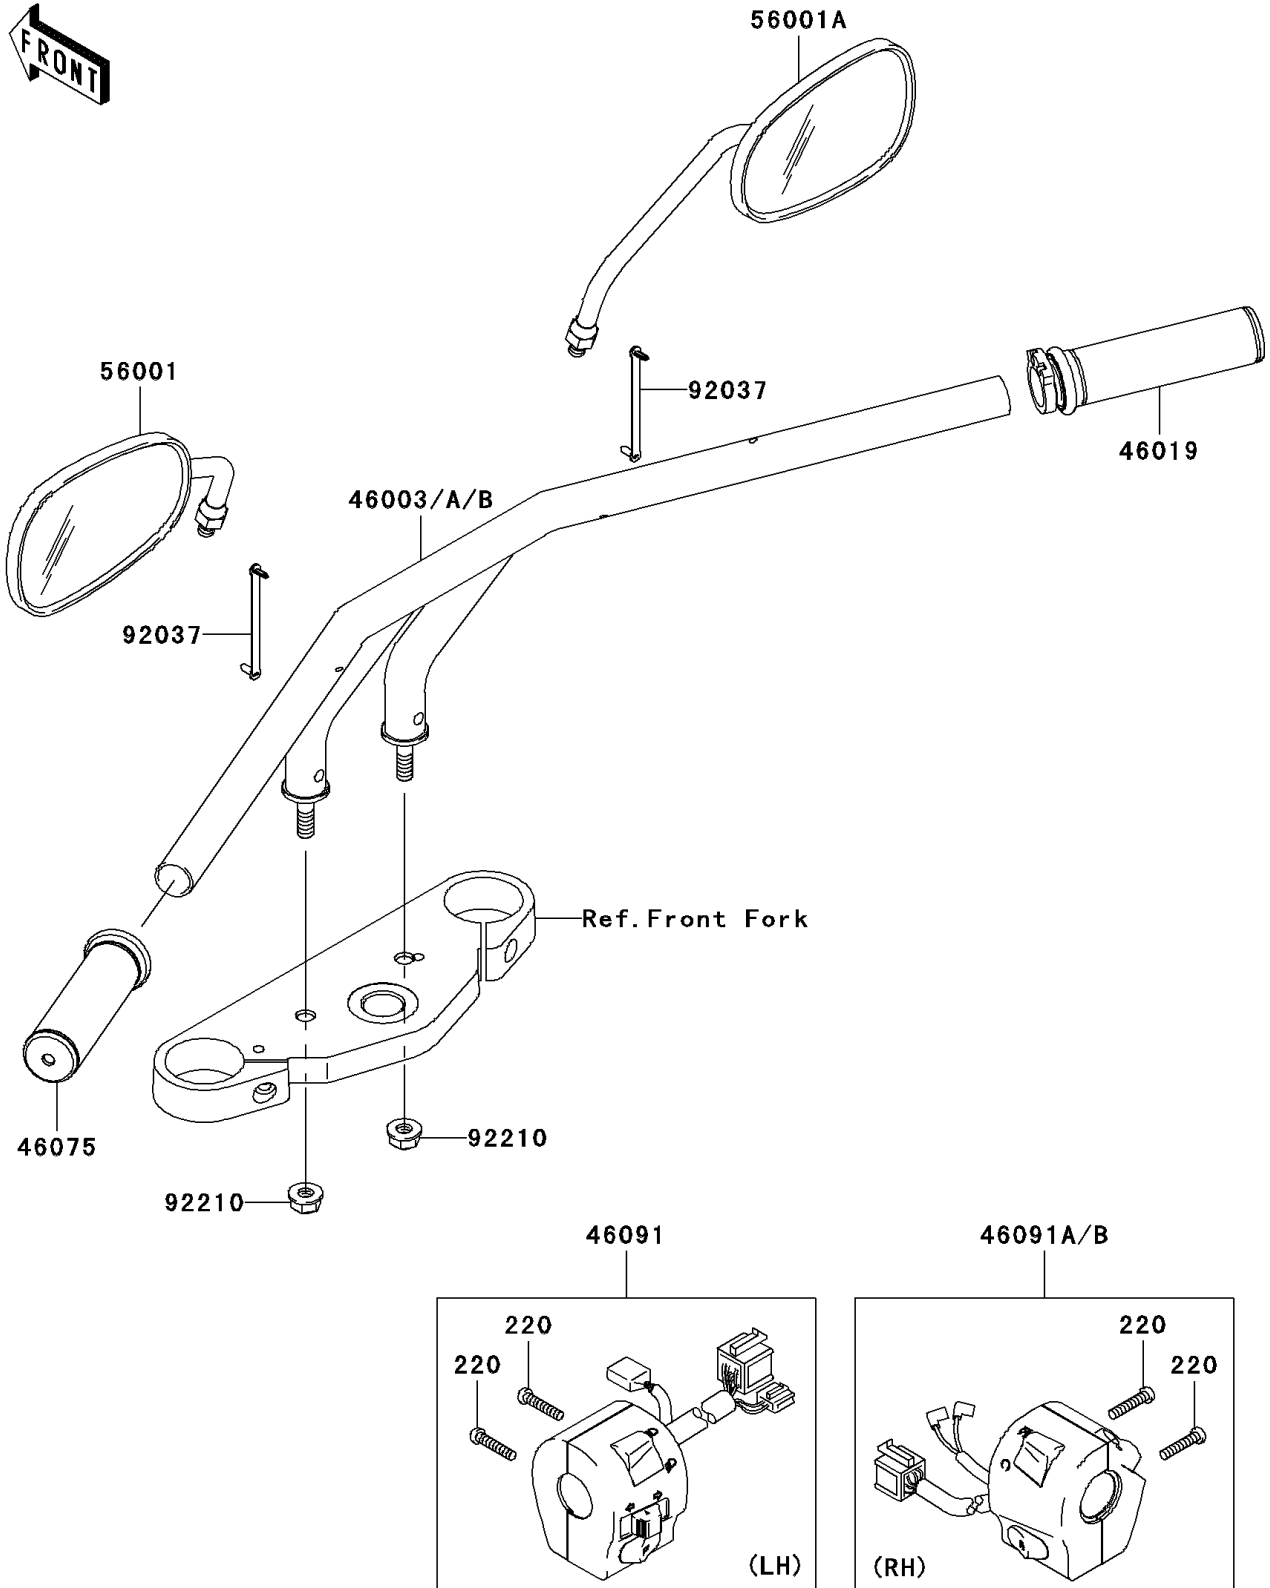

2007 Vulcan 1600 Mean Streak PARTS DIAGRAM

Handlebar

F2310

2007 Vulcan 1600 Mean Streak PARTS LIST

Handlebar

ITEM NAME	PART NUMBER	QUANTITY
SCREW-PAN-CROSS,5X25 (Ref # 220)	220R0525	4
GRIP-ASSY,THROTTLE (Ref # 46019)	46019-1123	1
GRIP,LH (Ref # 46075)	46075-1212	1
HOUSING-ASSY-CONTROL,LH (Ref # 46091)	46091-0026	1
HOUSING-ASSY-CONTROL,RH (Ref # 46091B)	46091-0079	1
MIRROR-ASSY,LH (Ref # 56001)	56001-0019	1
MIRROR-ASSY,RH (Ref # 56001A)	56001-0020	1
CLAMP,SPEED,L=58 (Ref # 92037)	92037-1163	2
NUT,LOCK,FLANGED,10MM (Ref # 92210)	92210-1139	2
HANDLE (Ref # 46003)	46003-0005	1
HANDLE (Ref # 46003A)	46003-0113	1