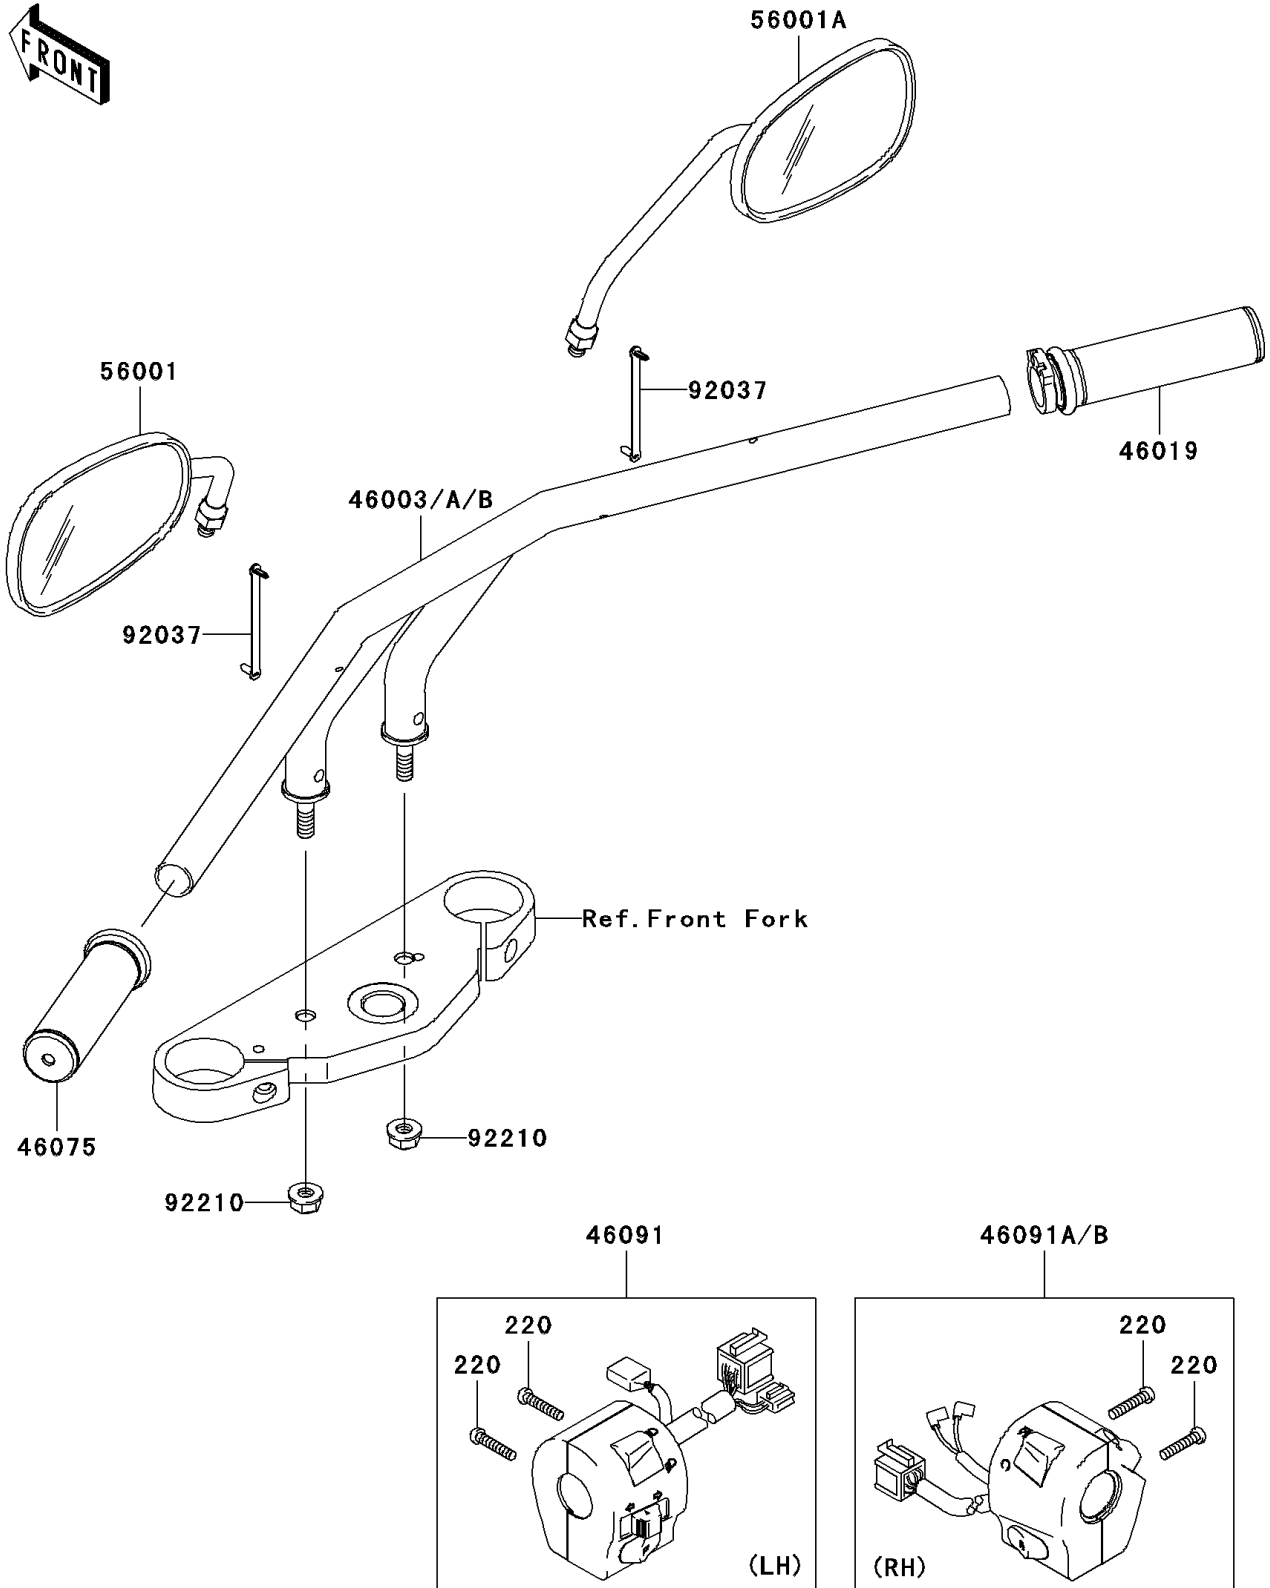

2007 Vulcan 1600 Mean Streak PARTS DIAGRAM

Handlebar

F2310

2007 Vulcan 1600 Mean Streak PARTS LIST

Handlebar

ITEM NAME	PART NUMBER	QUANTITY
SCREW-PAN-CROSS,5X25 (Ref # 220)	220R0525	4
HANDLE (Ref # 46003A)	46003-0113	1
GRIP-ASSY,THROTTLE (Ref # 46019)	46019-1123	1
GRIP,LH (Ref # 46075)	46075-1212	1
HOUSING-ASSY-CONTROL,LH (Ref # 46091)	46091-0026	1
HOUSING-ASSY-CONTROL,RH (Ref # 46091B)	46091-0079	1
MIRROR-ASSY,LH (Ref # 56001)	56001-0019	1
MIRROR-ASSY,RH (Ref # 56001A)	56001-0020	1
CLAMP,SPEED,L=58 (Ref # 92037)	92037-1163	2
NUT,LOCK,FLANGED,10MM (Ref # 92210)	92210-1139	2