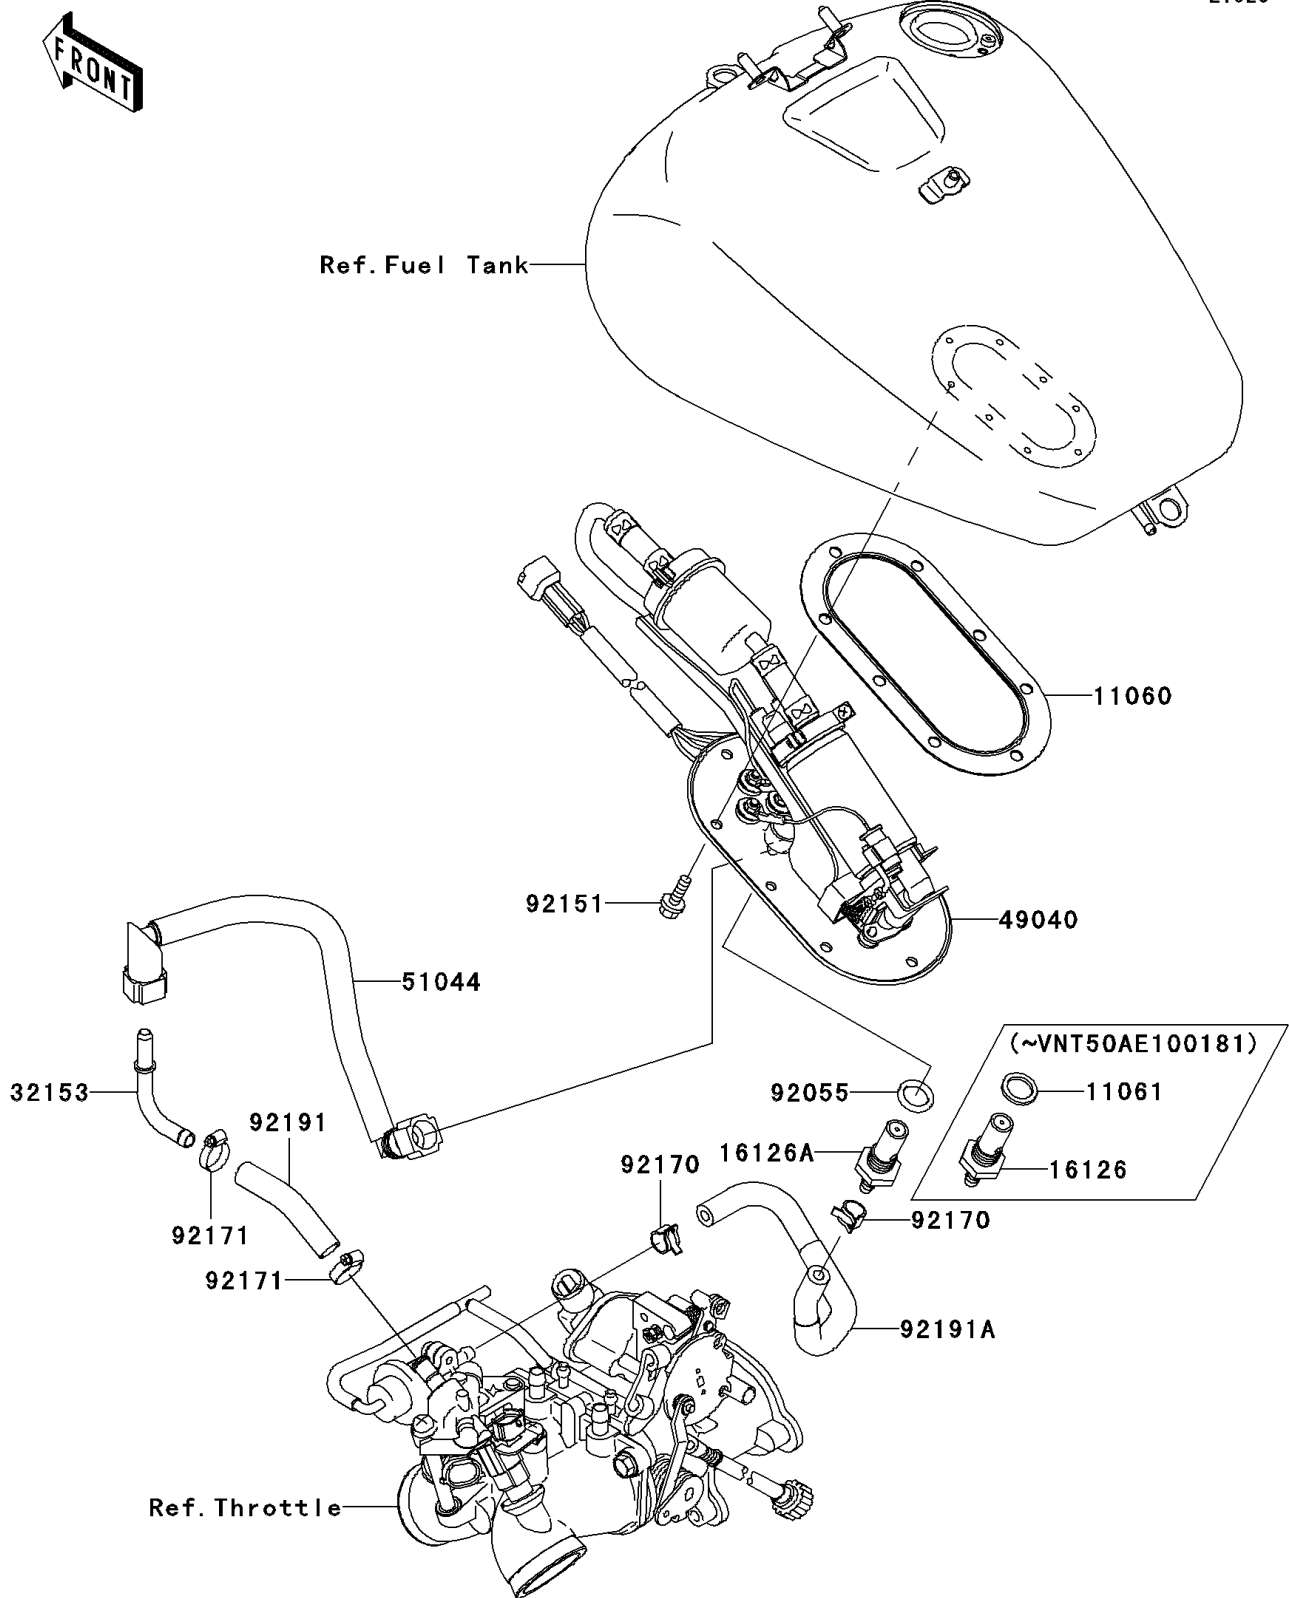

2001 Vulcan 1500 Nomad Fi PARTS DIAGRAM

Fuel Pump

E1520

2001 Vulcan 1500 Nomad Fi PARTS LIST

Fuel Pump

ITEM NAME	PART NUMBER	QUANTITY
GASKET (Ref # 11060)	11060-1929	1
GASKET,14.2X22X0.30 (Ref # 11061)	11061-1051	1
VALVE (Ref # 16126)	16126-1387	1
VALVE (Ref # 16126A)	16126-1418	1
PIPE (Ref # 32153)	32153-1414	1
PUMP-FUEL (Ref # 49040)	49040-1071	1
TUBE-ASSY (Ref # 51044)	51044-0010	1
RING-O,14.8X2.4 (Ref # 92055)	92055-1667	1
BOLT,5X12 (Ref # 92151)	92151-1599	8
CLAMP (Ref # 92170)	92170-1492	2
CLAMP (Ref # 92171)	92171-1274	2
TUBE (Ref # 92191)	92191-1536	1
TUBE (Ref # 92191A)	92191-1557	1