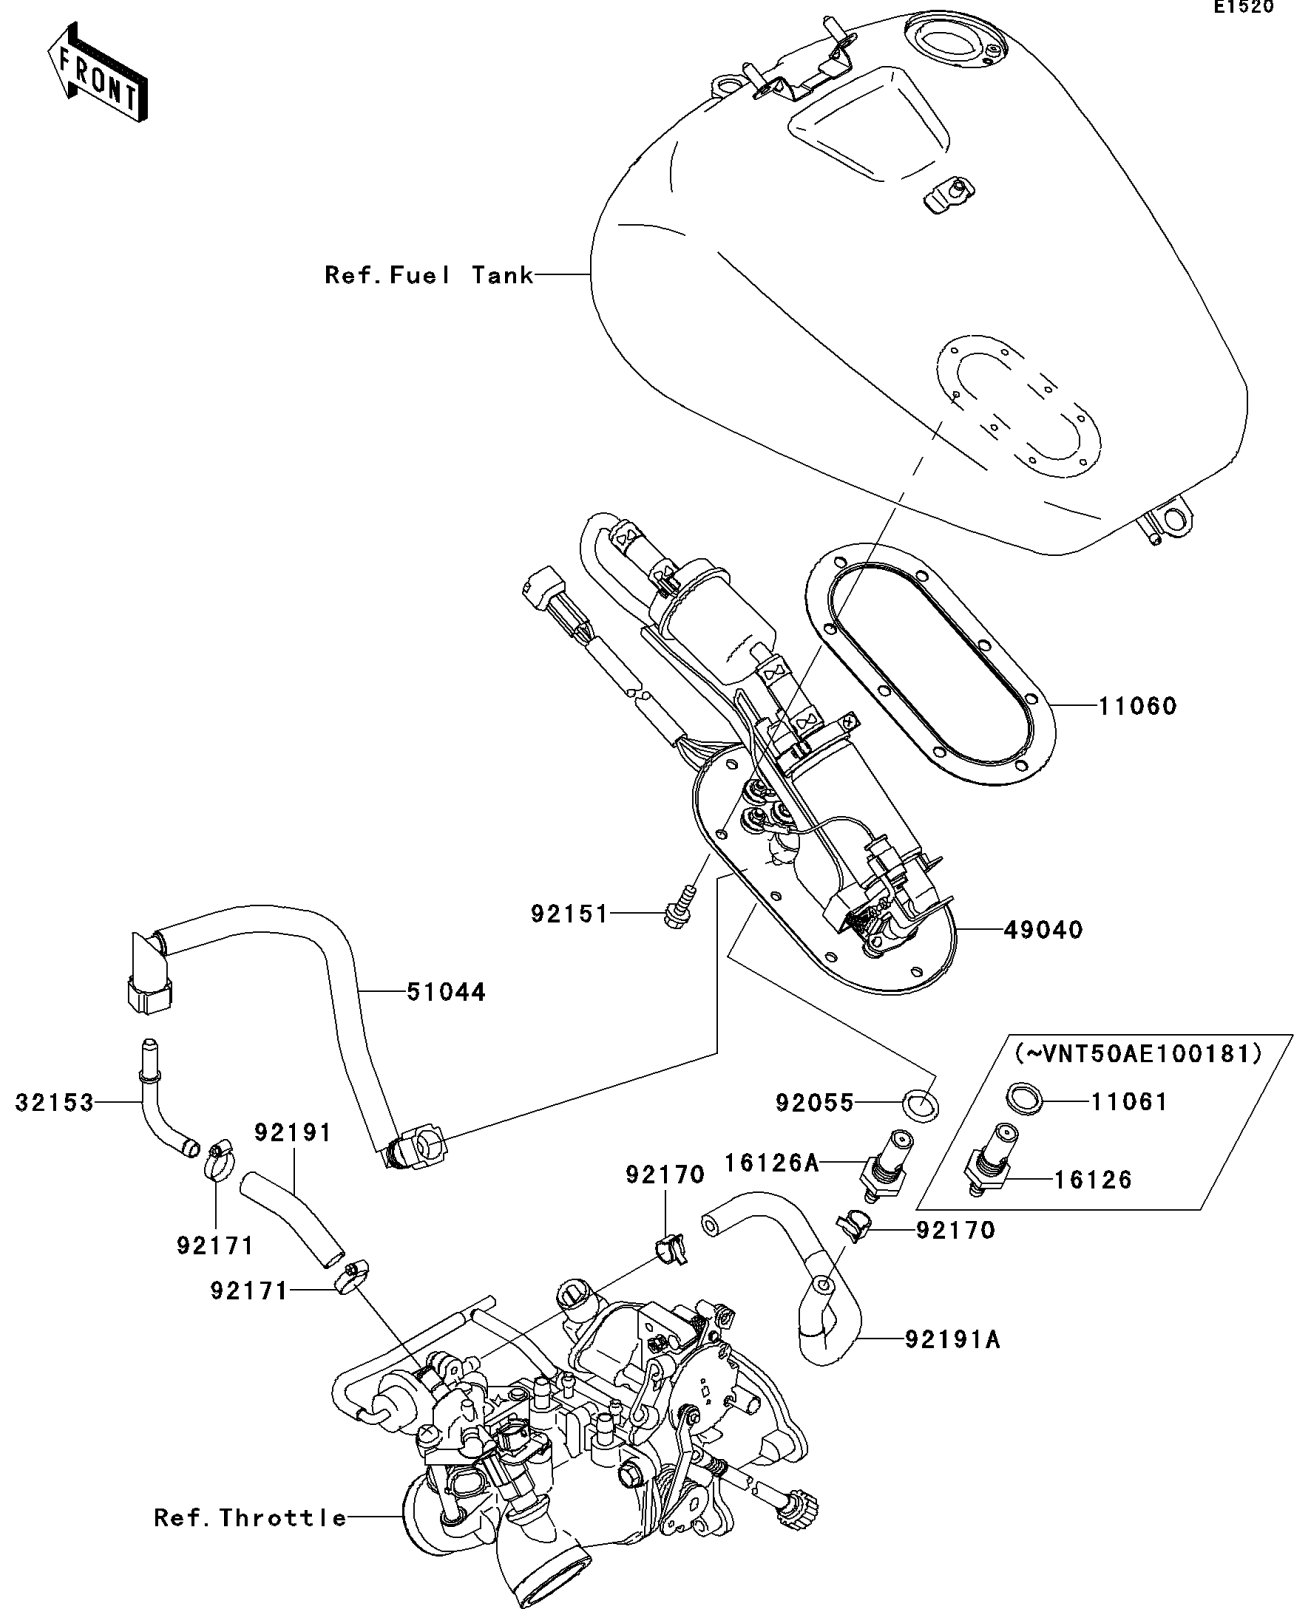

# 2003 Vulcan 1500 Nomad Fi PARTS DIAGRAM

Fuel Pump

E1520

## 2003 Vulcan 1500 Nomad Fi PARTS LIST

### Fuel Pump

ITEM NAME	PART NUMBER	QUANTITY
GASKET (Ref # 11060)	11060-1929	1
VALVE (Ref # 16126A)	16126-1418	1
PIPE (Ref # 32153)	32153-1414	1
PUMP-FUEL (Ref # 49040)	49040-1071	1
TUBE-ASSY (Ref # 51044)	51044-0010	1
RING-O,14.8X2.4 (Ref # 92055)	92055-1667	1
BOLT,5X12 (Ref # 92151)	92151-1599	8
CLAMP (Ref # 92170)	92170-1492	2
CLAMP (Ref # 92171)	92171-1274	2
TUBE (Ref # 92191)	92191-1536	1
TUBE (Ref # 92191A)	92191-1557	1