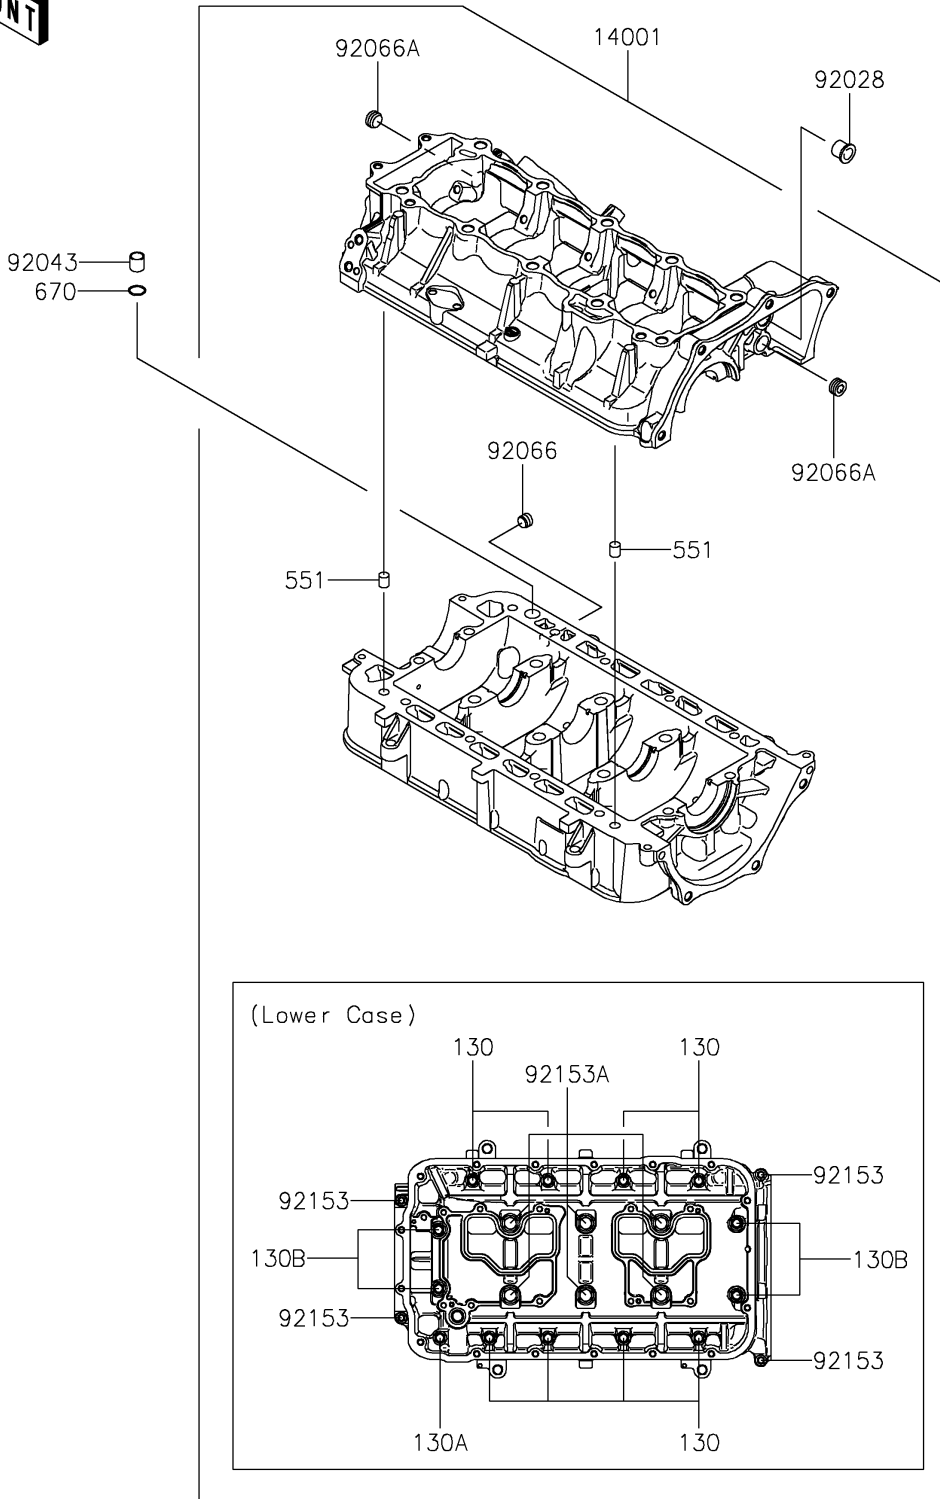

# 2023 JET SKI® STX® 160 PARTS DIAGRAM

Crankcase

E1411

### Crankcase

ITEM NAME	PART NUMBER	QUANTITY
SET-CRANKCASE (Ref # 14001)	14001-0574	1
BUSHING (Ref # 92028)	92028-3718	1
PIN,11.5X14X14 (Ref # 92043)	92043-1279	1
PLUG (Ref # 92066)	92066-3778	1
PLUG (Ref # 92066A)	92066-3782	2
BOLT,6X30 (Ref # 92153)	92153-3707	4
BOLT,10X85 (Ref # 92153A)	92153-3711	6
BOLT-FLANGED,8X45 (Ref # 130)	130CD0845	8
BOLT-FLANGED,8X55 (Ref # 130A)	130CD0855	1
BOLT-FLANGED,8X85 (Ref # 130B)	130CD0885	4
PIN-DOWEL (Ref # 551)	551R1012	2
O RING,14MM (Ref # 670)	670D2014	1