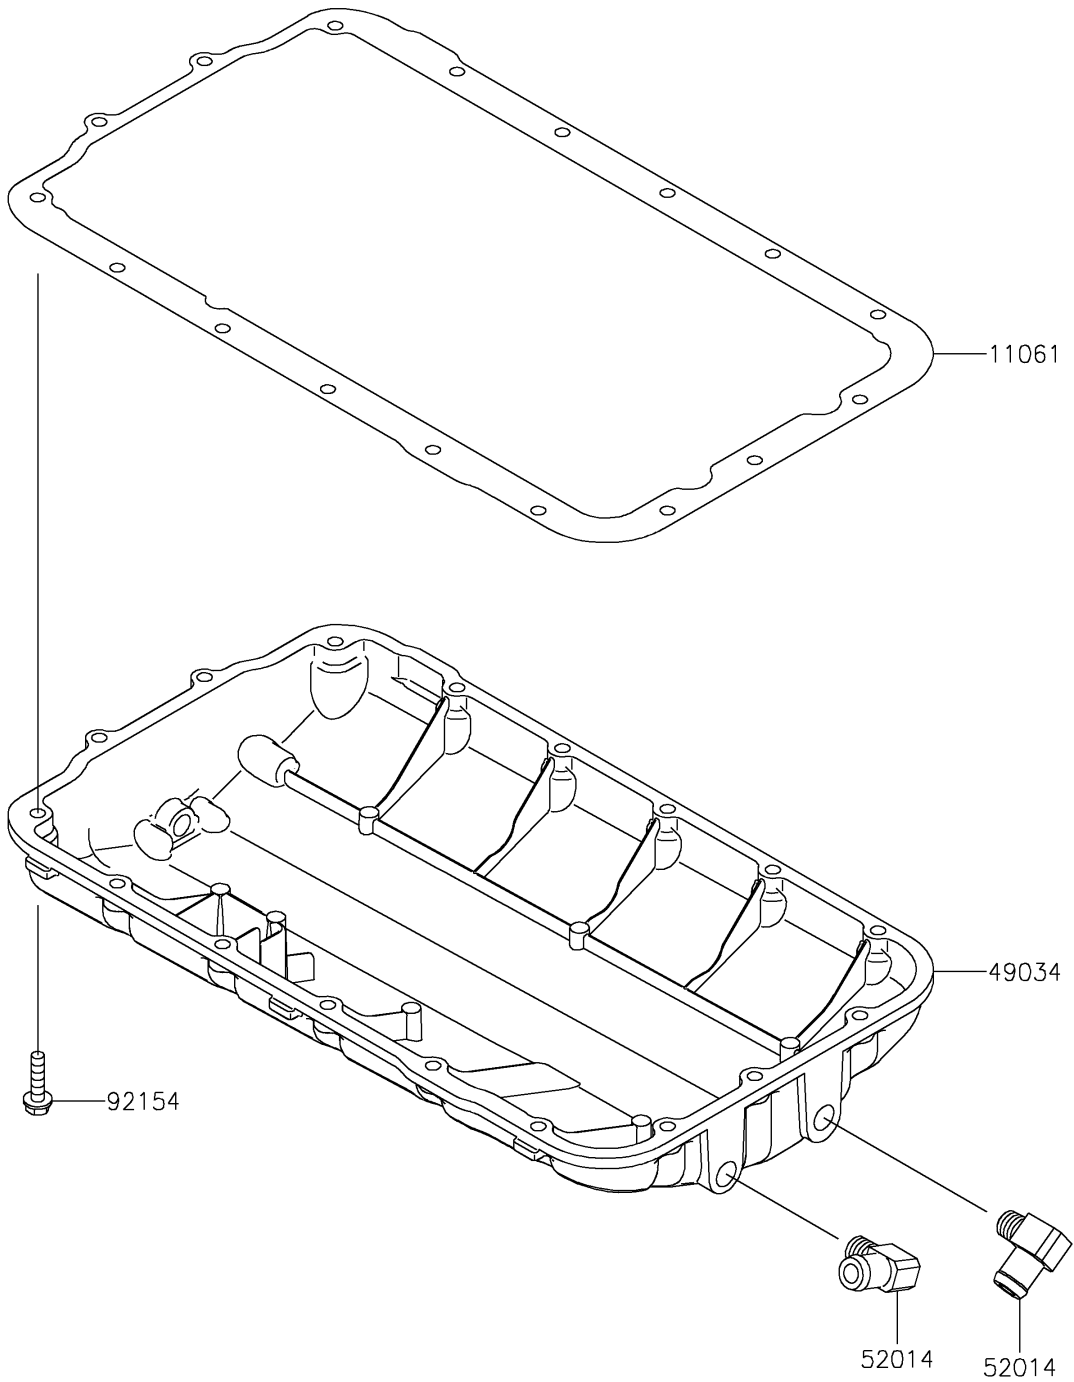

2021 JET SKI® STX®160 PARTS DIAGRAM

Oil Pan

E1434

2021 JET SKI® STX®160 PARTS LIST

Oil Pan

ITEM NAME	PART NUMBER	QUANTITY
GASKET,OIL PAN (Ref # 11061)	11061-3710	1
PAN-OIL (Ref # 49034)	49034-3702	1
ELBOW (Ref # 52014)	52014-3717	2
BOLT,FLANGED,6X25 (Ref # 92154)	92154-0823	17