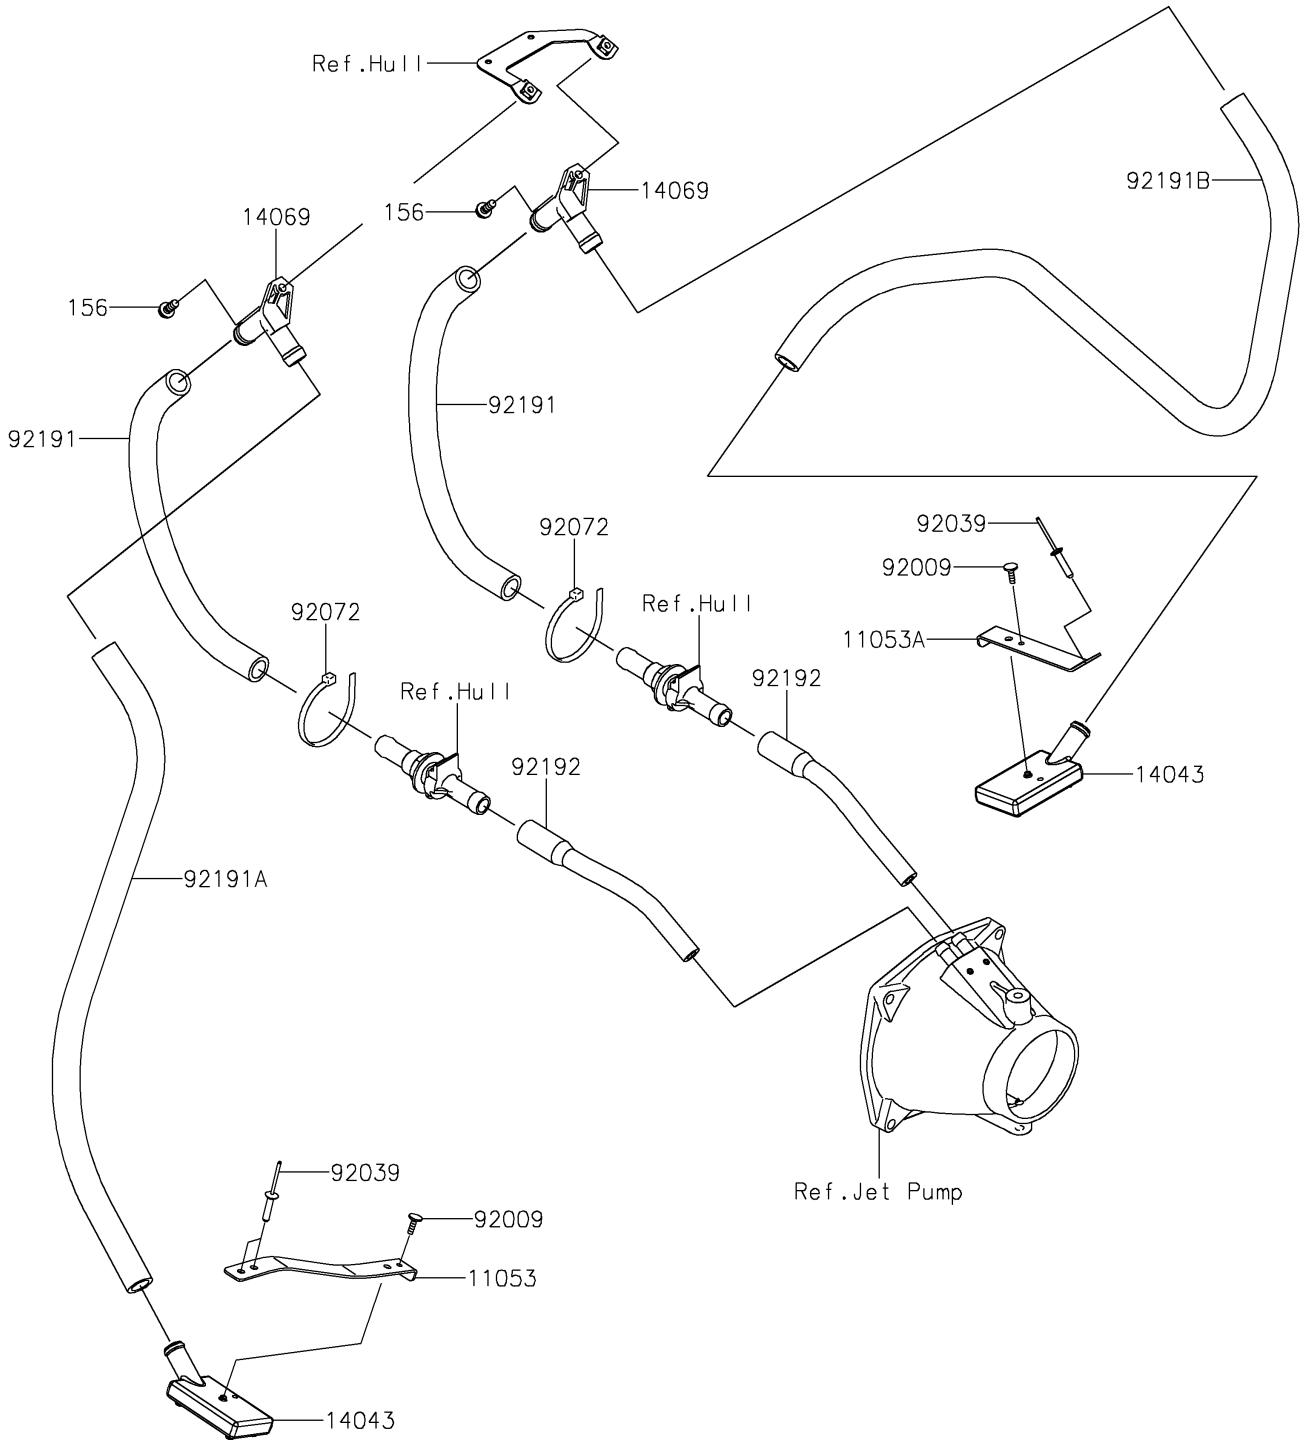

# 2023 JET SKI® STX® 160 PARTS DIAGRAM

Bilge System

F3145

# 2023 JET SKI® STX® 160 PARTS LIST

Bilge System

ITEM NAME	PART NUMBER	QUANTITY
-----------	-------------	----------