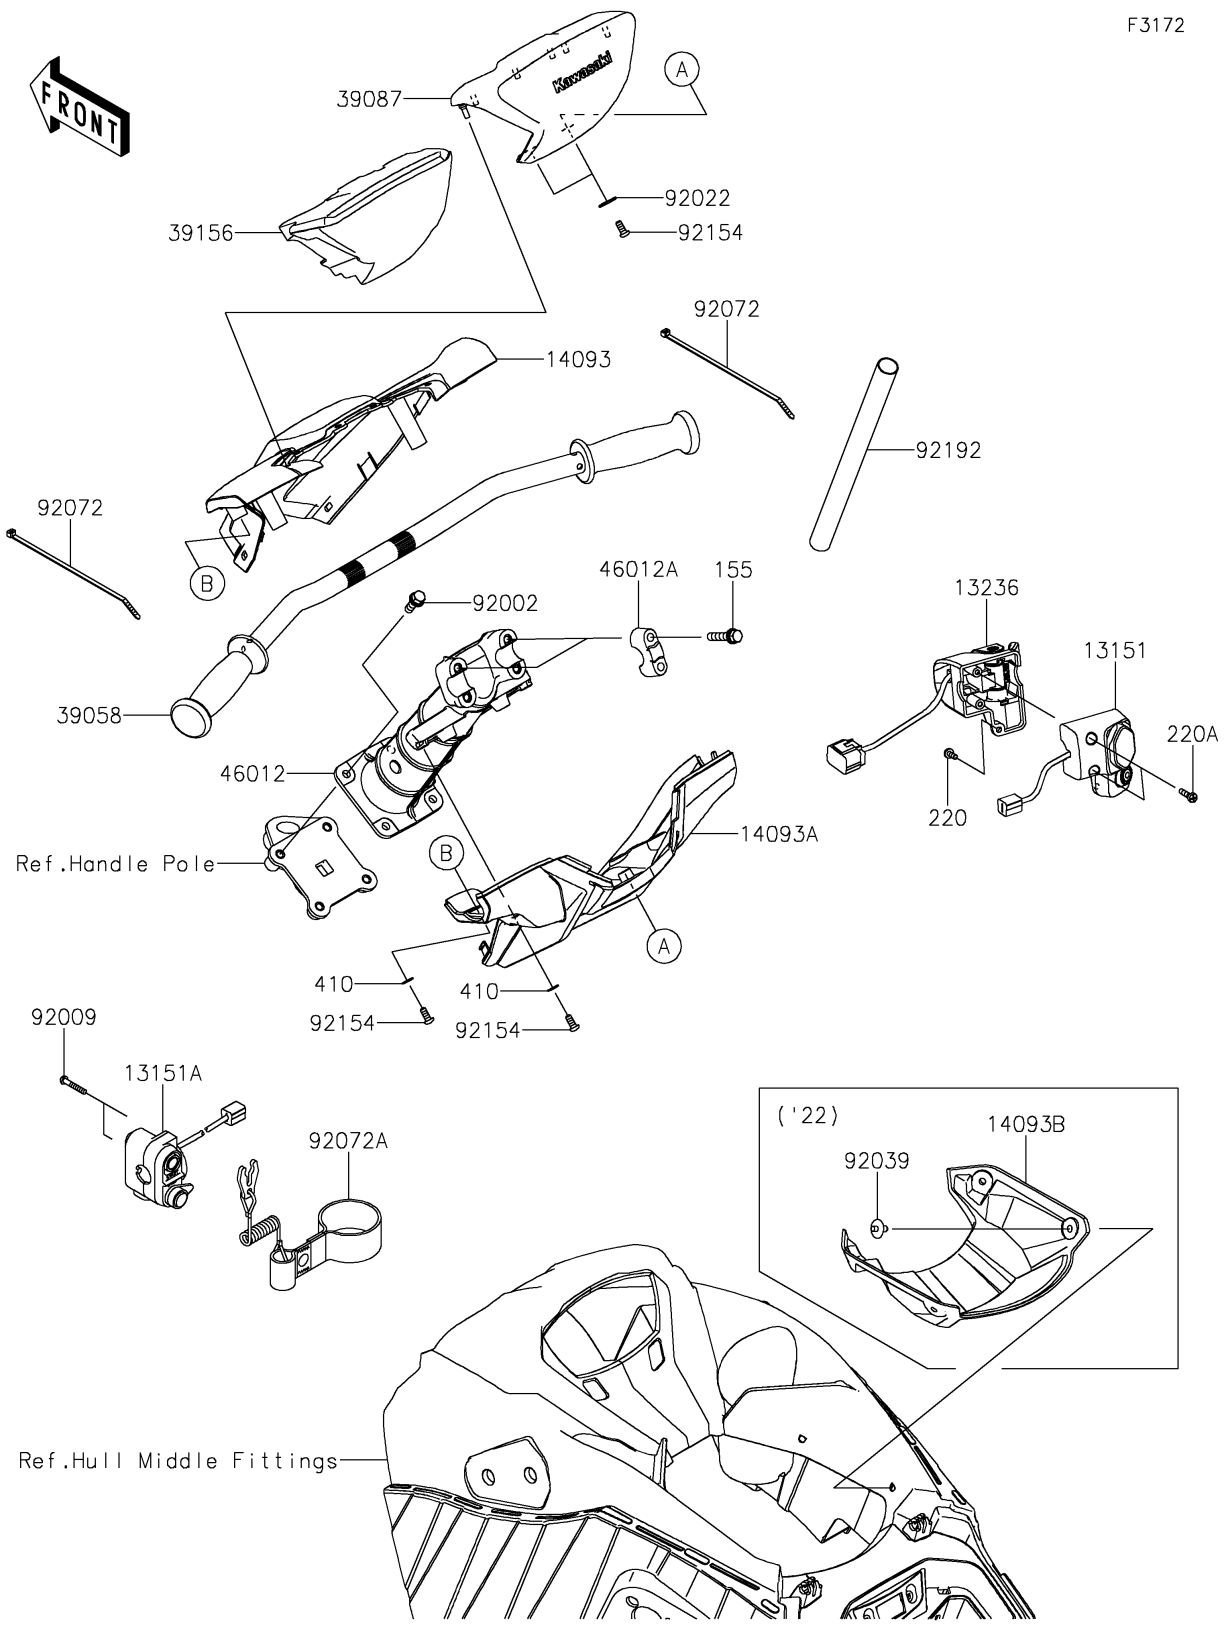

# 2021 JET SKI® STX®160 PARTS DIAGRAM

## Handlebar

F3172

### Handlebar

ITEM NAME	PART NUMBER	QUANTITY
SWITCH-COMP (Ref # 13151)	13151-0586	1
SWITCH-COMP,STOP&START (Ref # 13151A)	13151-3722	1
LEVER-COMP,THROTTLE (Ref # 13236)	13236-0820	1
COVER,HOLDER,FR (Ref # 14093)	14093-0900	1
COVER,HOLDER,RR (Ref # 14093A)	14093-0901	1
HANDLE-COMP,F.BLACK (Ref # 39058)	39058-0040-6Z	1
PAD-HANDLE,GRAY (Ref # 39087)	39087-0014-66L	1
PAD,INNER (Ref # 39156)	39156-2457	1
HOLDER-HANDLE (Ref # 46012)	46012-0394	1
HOLDER-HANDLE,UPP (Ref # 46012A)	46012-3720	2
BOLT,8X25 (Ref # 92002)	92002-3774	4
SCREW,5X30 (Ref # 92009)	92009-3836	2
WASHER,6.5X20X1.5 (Ref # 92022)	92022-3710	2
BAND,L=188.85 (Ref # 92072)	92072-0105	2
BAND,TETHER SWITCH (Ref # 92072A)	92072-0891	1
BOLT,SOCKET,6X14 (Ref # 92154)	92154-3988	8
TUBE,35X37X200 (Ref # 92192)	92192-1990	1
BOLT-WSP-SMALL,8X40 (Ref # 155)	155R0840	4
SCREW-PAN-CROS,5X14 (Ref # 220)	220R0514	1
SCREW-PAN-CROS,5X25 (Ref # 220A)	220R0525	2
WASHER-PLAIN-SMALL,6MM (Ref # 410)	410S0600	6