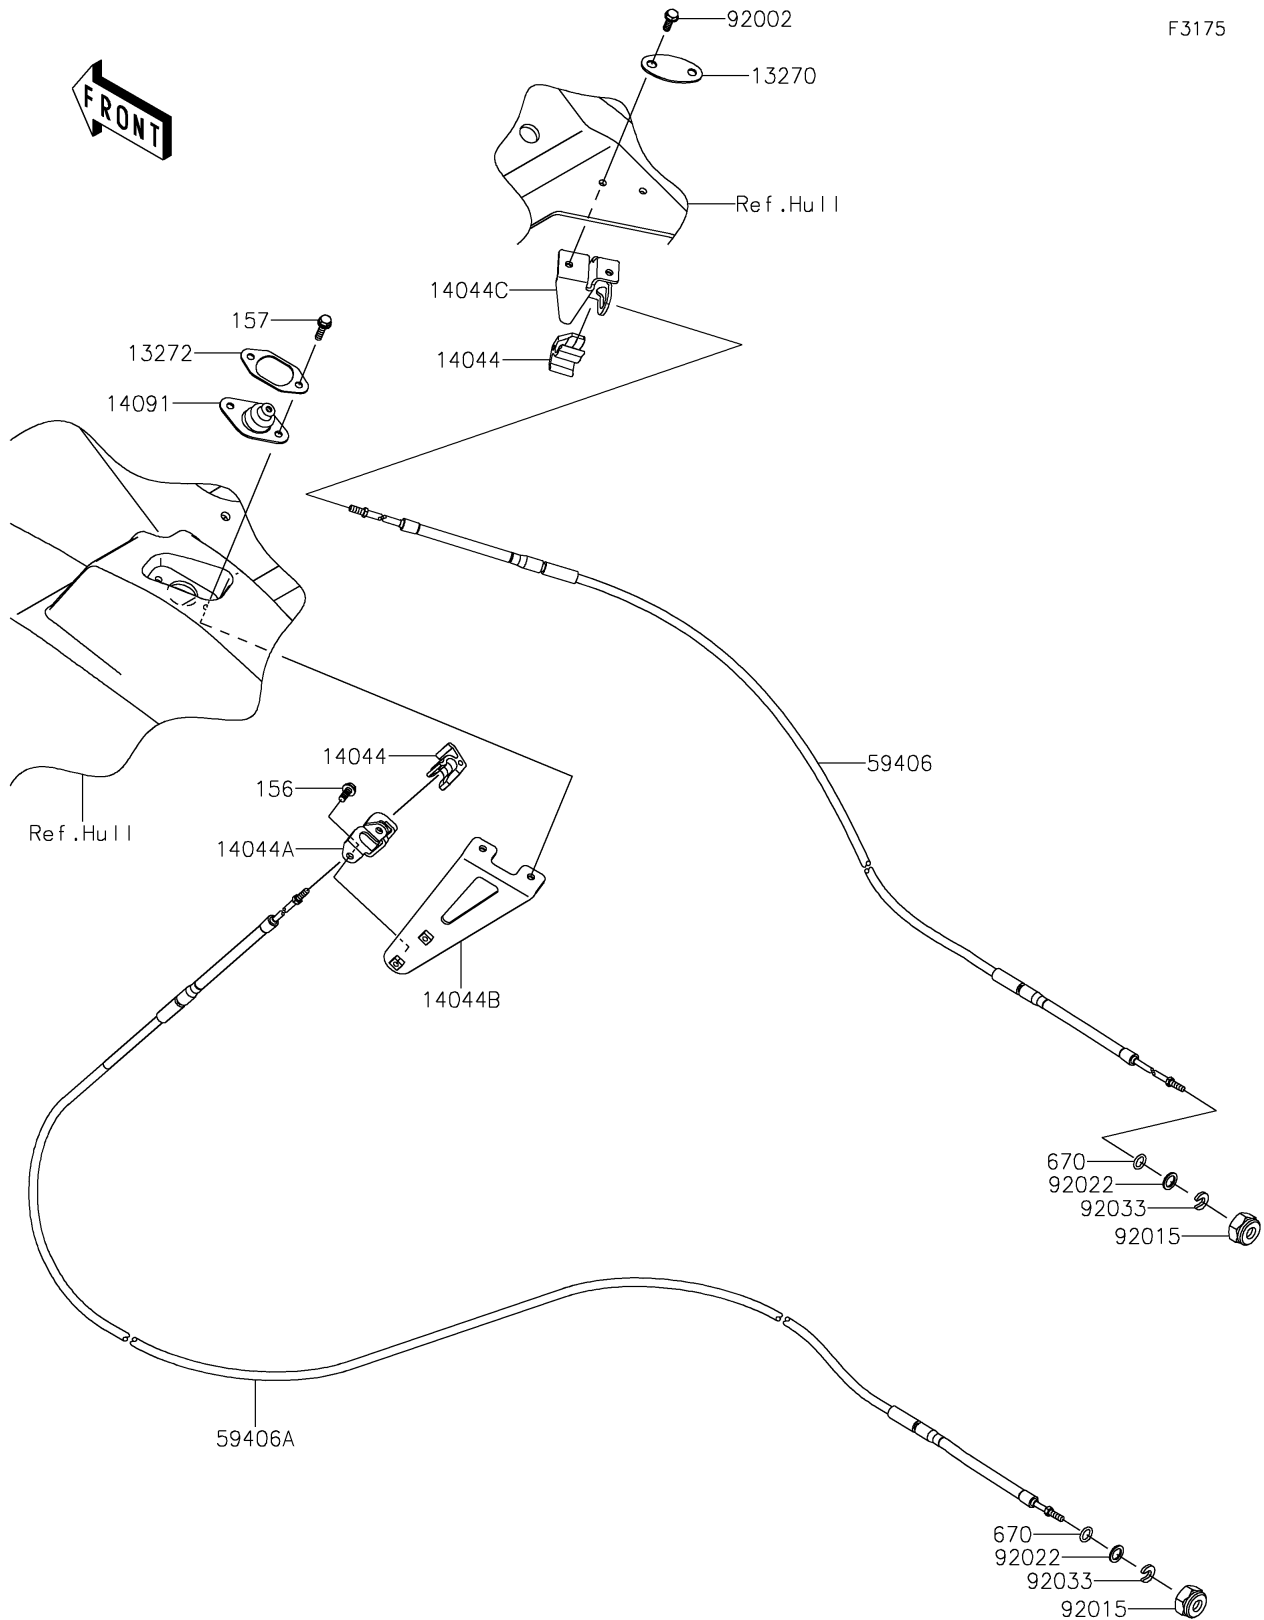

2023 JET SKI® STX® 160 PARTS DIAGRAM

Cables

F3175

2023 JET SKI® STX® 160 PARTS LIST

Cables

ITEM NAME	PART NUMBER	QUANTITY
PLATE (Ref # 13270)	13270-3860	1
PLATE (Ref # 13272)	13272-2908	1
HOLDER-CABLE (Ref # 14044)	14044-3765	2
HOLDER-CABLE,REVERSE (Ref # 14044A)	14044-3766	1
HOLDER-CABLE,REVERSE (Ref # 14044B)	14044-3767	1
HOLDER-CABLE,STEERING (Ref # 14044C)	14044-3769	1
COVER (Ref # 14091)	14091-3821	1
CABLE-STRG,STEERING (Ref # 59406)	59406-0007	1
CABLE-STRG,REVERSE (Ref # 59406A)	59406-0008	1
BOLT,6X20 (Ref # 92002)	92002-3755	2
NUT,20MM (Ref # 92015)	92015-526	2
WASHER (Ref # 92022)	92022-535	2
RING-SNAP,7.7X17.5X3.0 (Ref # 92033)	92033-3737	2
BOLT-WP,6X16 (Ref # 156)	156R0616	2
BOLT-WSP,6X25 (Ref # 157)	157R0625	2
O RING,11MM (Ref # 670)	670B2011	2