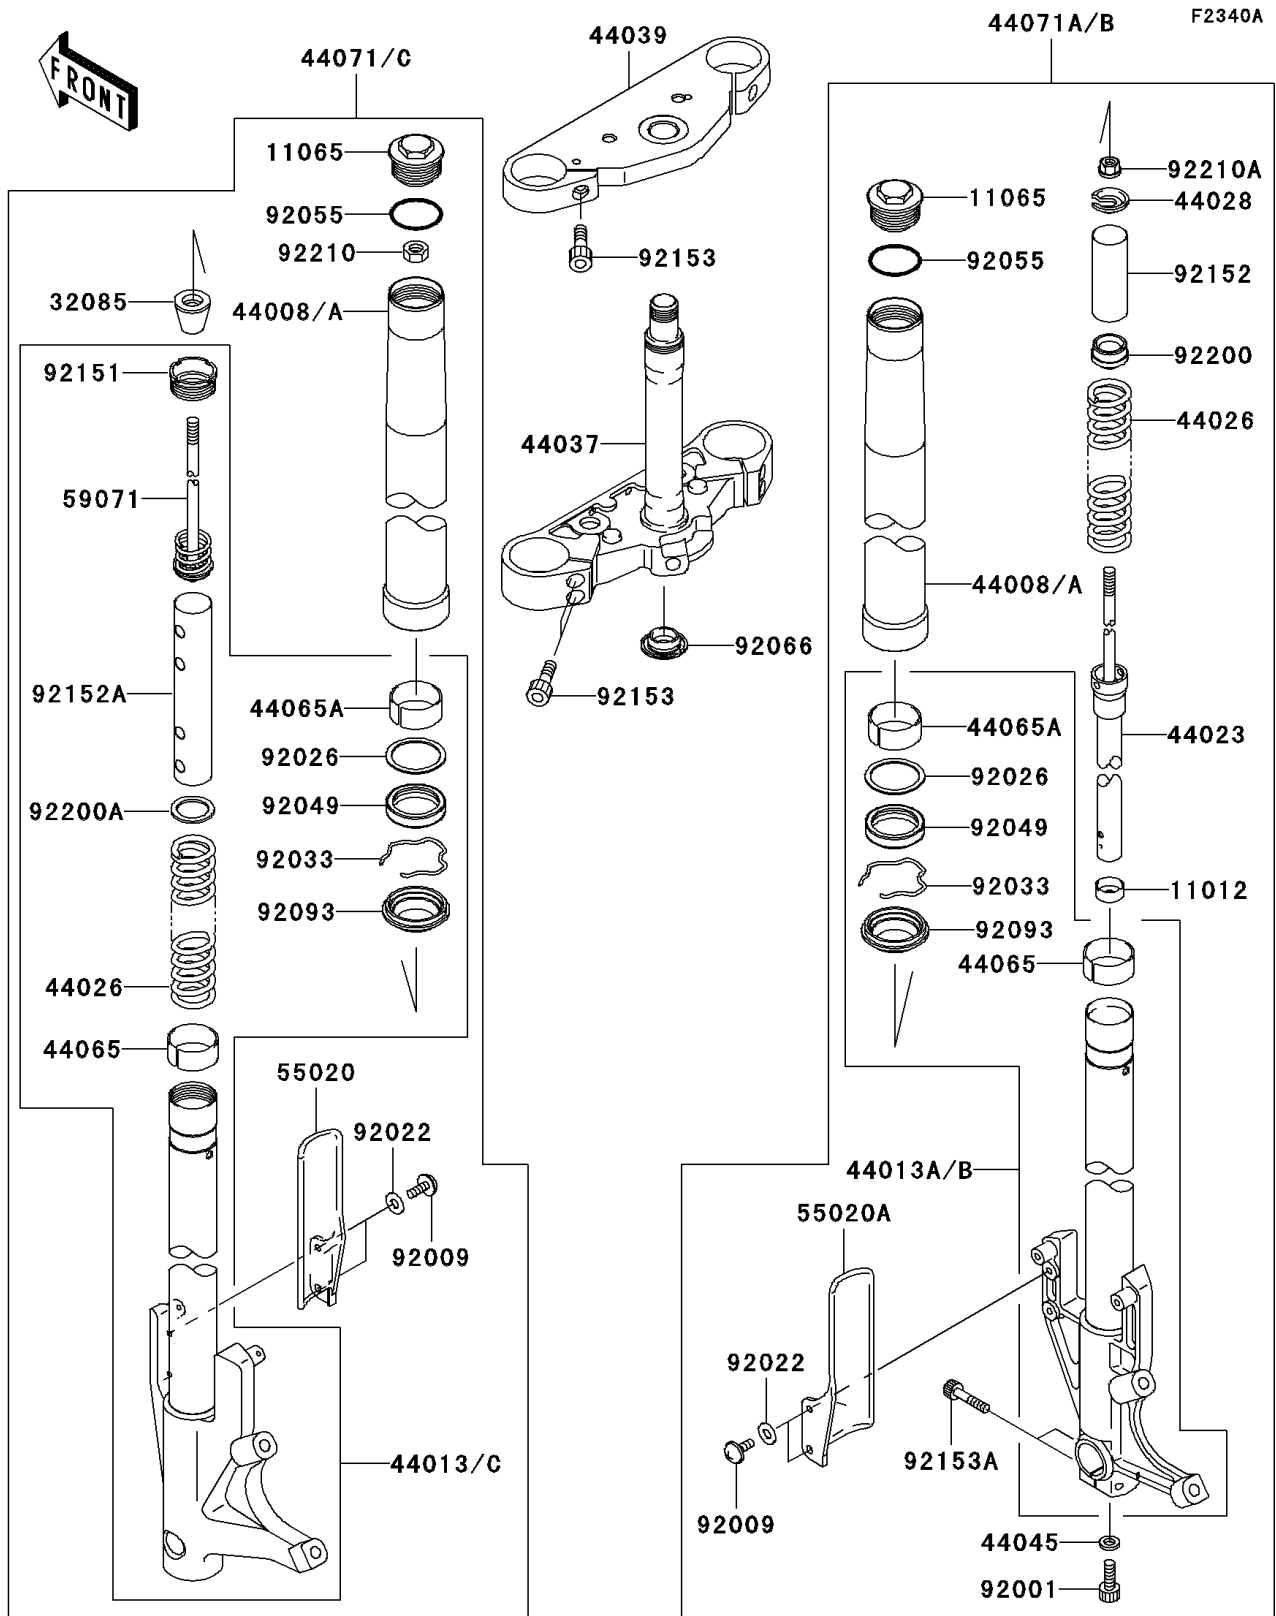

2007 Vulcan 1600 Mean Streak PARTS DIAGRAM

Front Fork(B7F/B7FA/B8A/B8FA)

2007 Vulcan 1600 Mean Streak PARTS LIST

Front Fork(B7F/B7FA/B8A/B8FA)

ITEM NAME	PART NUMBER	QUANTITY
CAP (Ref # 11012)	11012-1761	1
CAP,FORK TOP (Ref # 11065)	11065-1207	2
STOPPER (Ref # 32085)	32085-1537	1
CYLINDER-SET-FORK (Ref # 44023)	44023-1158	1
SPRING-FRONT FORK (Ref # 44026)	44026-1732	2
GUIDE-FORK SPRING (Ref # 44028)	44028-1076	1
HOLDER-FORK UNDER (Ref # 44037)	44037-1421	1
HOLDER-FORK UPPER (Ref # 44039)	44039-1317	1
GASKET,FORK CYLINDER BOLT (Ref # 44045)	44045-051	1
BUSHING-FRONT FORK (Ref # 44065)	44065-1137	2
BUSHING-FRONT FORK (Ref # 44065A)	44065-1138	2
GUARD,FORK,LH (Ref # 55020)	55020-0076	1
GUARD,FORK,RH (Ref # 55020A)	55020-0077	1
JOINT (Ref # 59071)	59071-1188	1
BOLT,FORK CYLINDER (Ref # 92001)	92001-1464	1
SCREW,6X16 (Ref # 92009)	92009-1776	4
WASHER,6.5X16X1.0 (Ref # 92022)	92022-1654	4
SPACER (Ref # 92026)	92026-1598	2
RING-SNAP (Ref # 92033)	92033-1222	2
SEAL-OIL (Ref # 92049)	92049-0064	2
RING-O,FORK CAP (Ref # 92055)	92055-1497	2
PLUG (Ref # 92066)	92066-0032	1
SEAL,DUST (Ref # 92093)	92093-0042	2
BOLT (Ref # 92151)	92151-1971	1
COLLAR,FORK,L=85 (Ref # 92152)	92152-1337	1
COLLAR,FORK,L=190.4 (Ref # 92152A)	92152-1381	1
BOLT,SOCKET,8X30 (Ref # 92153)	92153-0500	6
BOLT (Ref # 92153A)	92153-0533	2
WASHER (Ref # 92200)	92200-1576	1