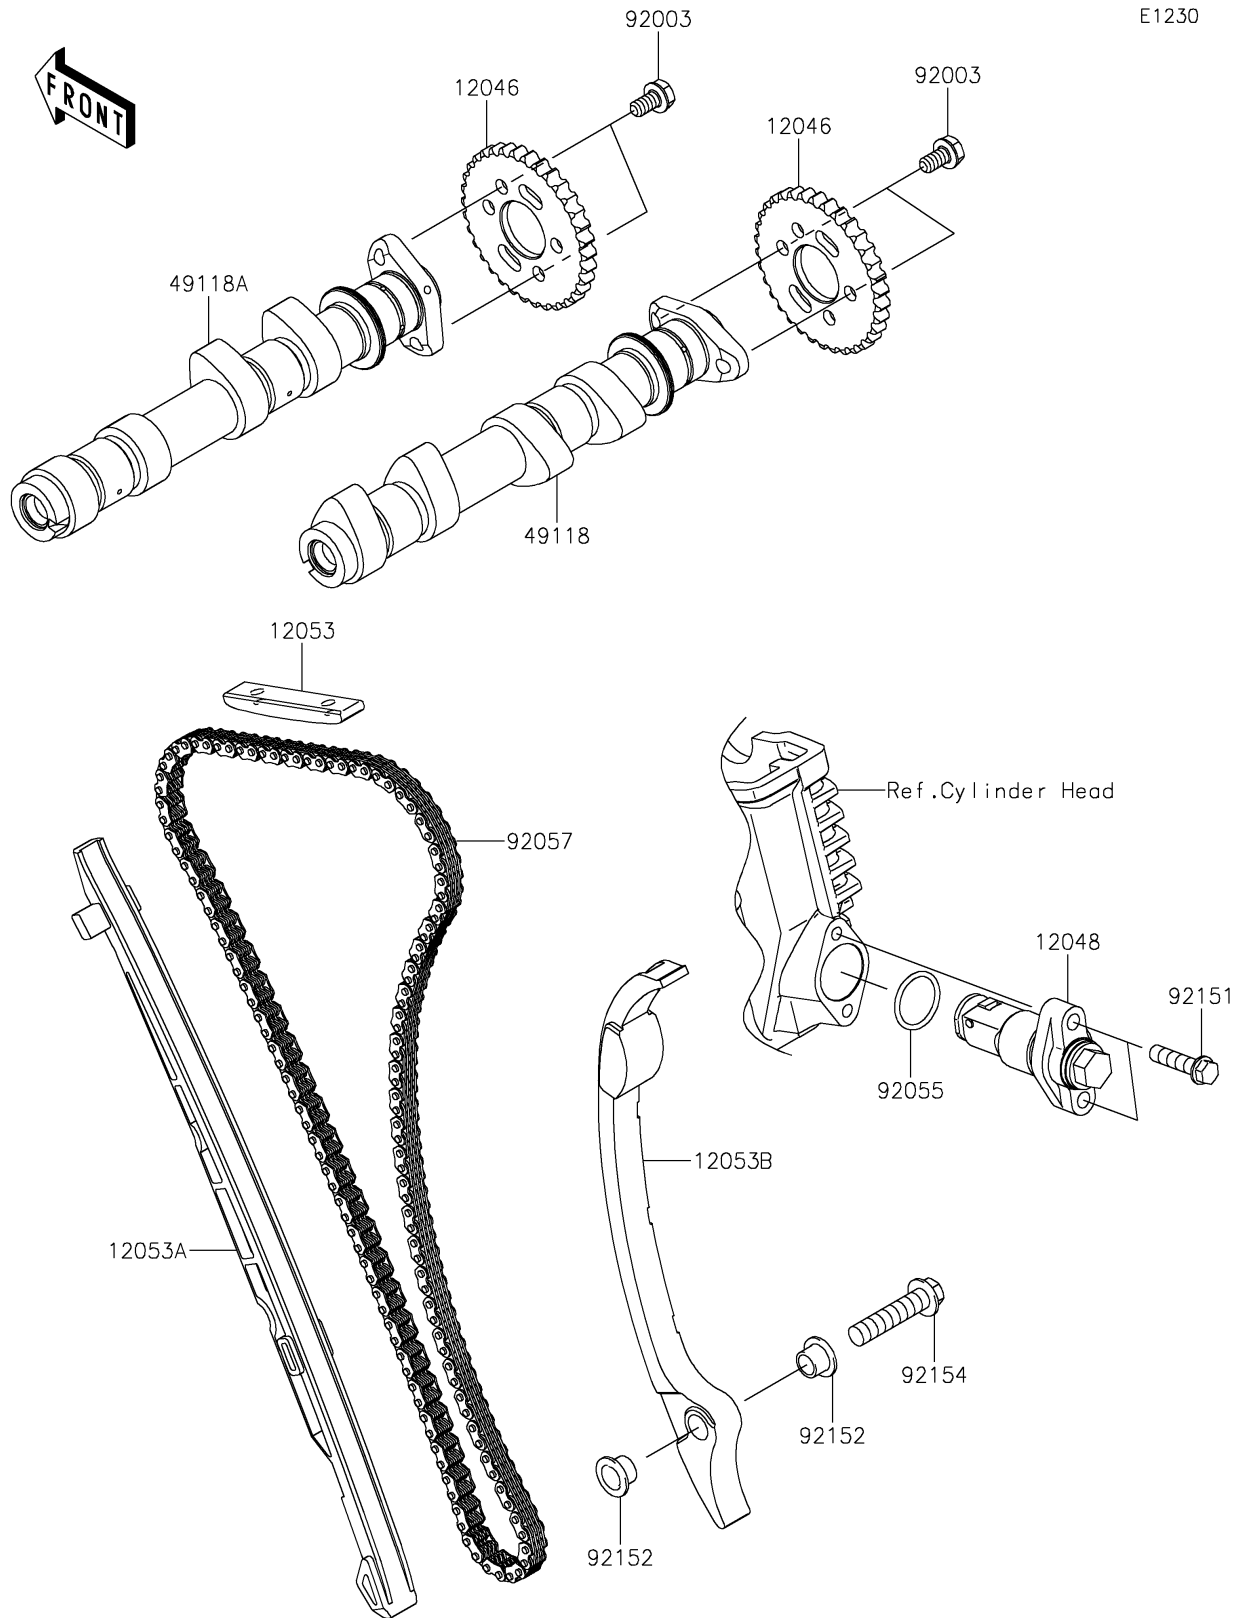

2022 Vulcan® S ABS PARTS DIAGRAM

Camshaft(s)/Tensioner

E1230

2022 Vulcan® S ABS PARTS LIST

Camshaft(s)/Tensioner

ITEM NAME	PART NUMBER	QUANTITY
SPROCKET,CAM,34T (Ref # 12046)	12046-0041	2
TENSIONER-ASSY (Ref # 12048)	12048-0102	1
GUIDE-CHAIN,UPP (Ref # 12053)	12053-0051	1
GUIDE-CHAIN,FR (Ref # 12053A)	12053-0059	1
GUIDE-CHAIN,RR (Ref # 12053B)	12053-0075	1
CAMSHAFT-COMP,IN (Ref # 49118)	49118-0951	1
CAMSHAFT-COMP,EX (Ref # 49118A)	49118-0952	1
BOLT,FLANGED,6X11 (Ref # 92003)	92003-208	4
RING-O,18.8X1.9 (Ref # 92055)	92055-086	1
CHAIN,CAM,92RH 2015-134M (Ref # 92057)	92057-0618	1
BOLT,FLANGED-SMALL,6X25 (Ref # 92151)	92151-1930	2
COLLAR,8.2X10.6X6.9 (Ref # 92152)	92152-0974	2
BOLT,FLANGED,8X35 (Ref # 92154)	92154-0725	1