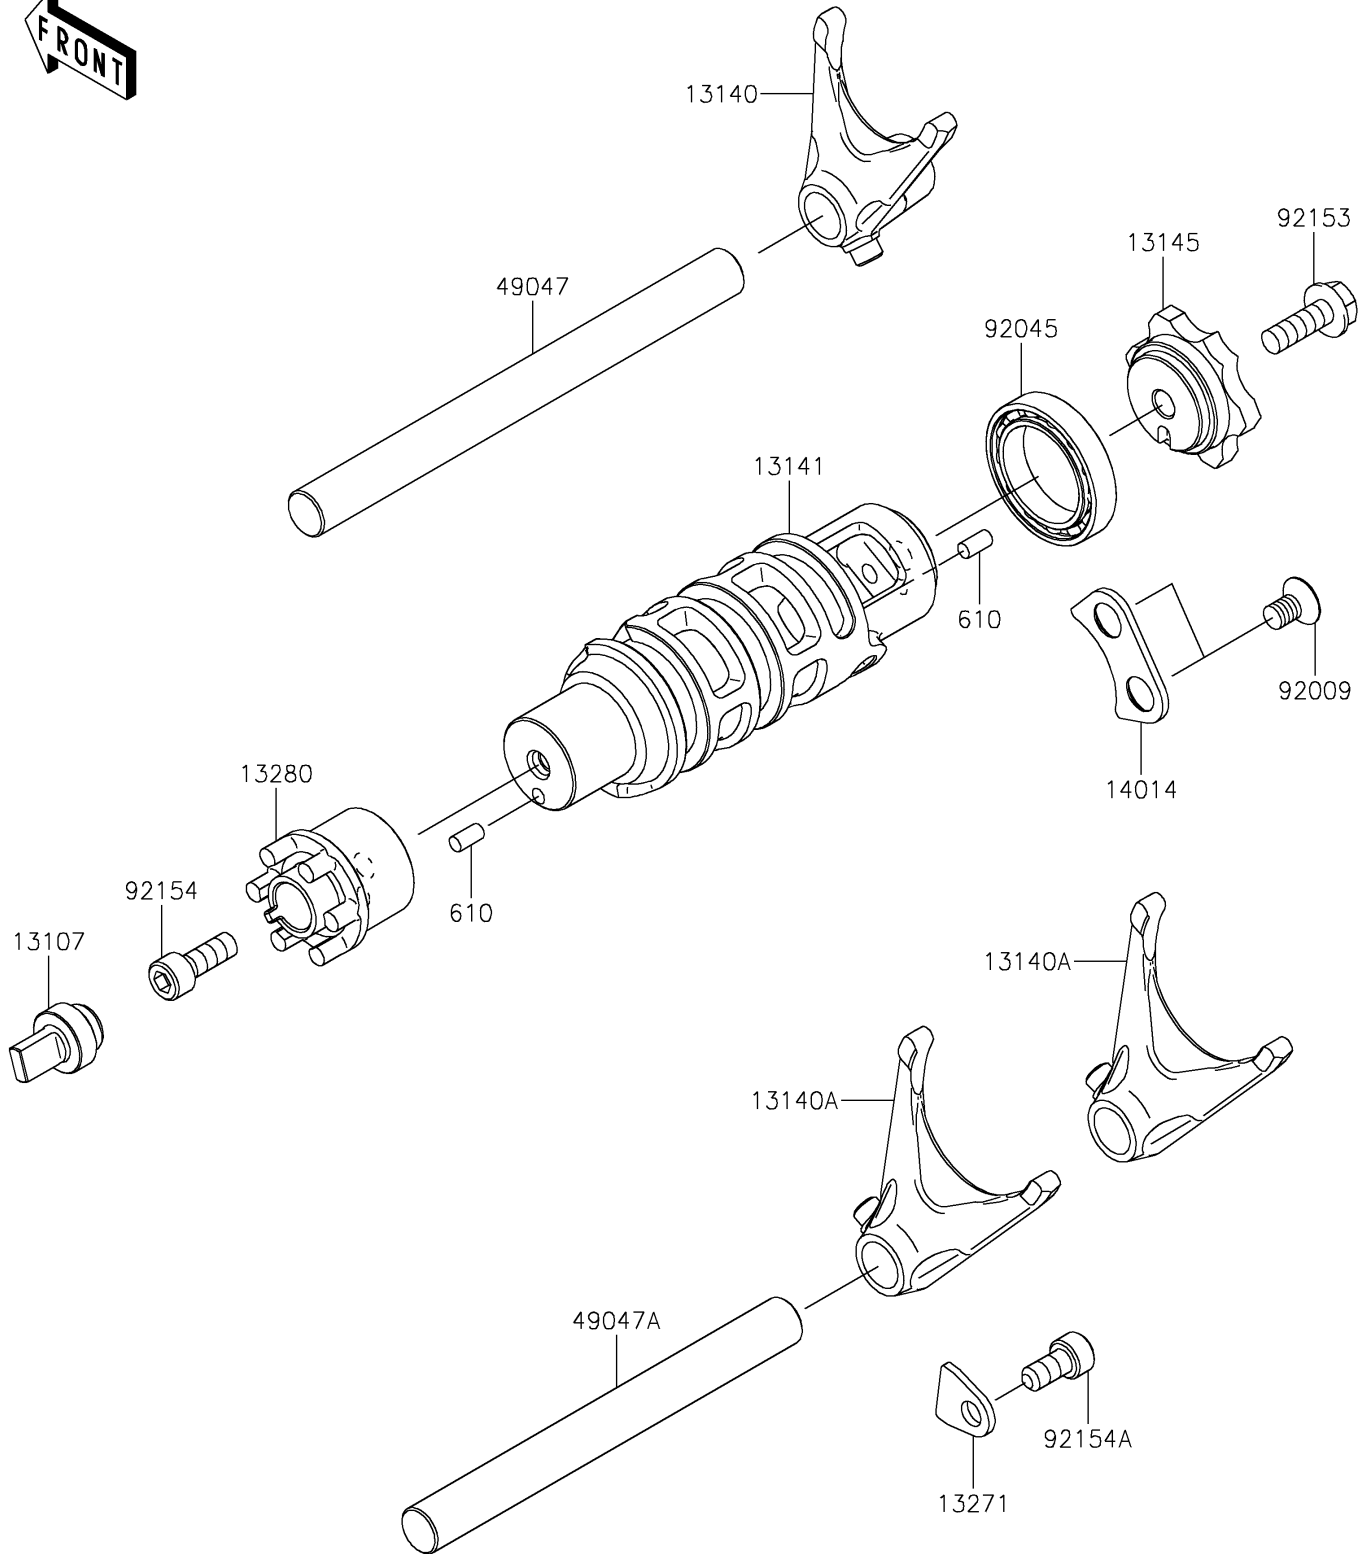

2022 Vulcan® S ABS PARTS DIAGRAM

Gear Change Drum/Shift Fork(s)

E1362

2022 Vulcan® S ABS PARTS LIST

Gear Change Drum/Shift Fork(s)

ITEM NAME	PART NUMBER	QUANTITY
SHAFT (Ref # 13107)	13107-0843	1
FORK-SHIFT,INPUT (Ref # 13140)	13140-0025	1
FORK-SHIFT,OUTPUT (Ref # 13140A)	13140-0026	2
DRUM-CHANGE (Ref # 13141)	13141-0584	1
CAM-CHANGE DRUM (Ref # 13145)	13145-0020	1
PLATE (Ref # 13271)	13271-0626	1
HOLDER (Ref # 13280)	13280-0875	1
PLATE-POSITION (Ref # 14014)	14014-0018	1
ROD-SHIFT,INPUT (Ref # 49047)	49047-0029	1
ROD-SHIFT,OUTPUT (Ref # 49047A)	49047-0030	1
SCREW,6X10 (Ref # 92009)	92009-1375	2
BEARING-BALL,6805 (Ref # 92045)	92045-1122	1
BOLT,FLANGED,6X18 (Ref # 92153)	92153-0958	1
BOLT,SOCKET,6X16 (Ref # 92154)	92154-0484	1
BOLT,SOCKET,6X12 (Ref # 92154A)	92154-0812	1
ROLLER,4X8 (Ref # 610)	610A0408	2