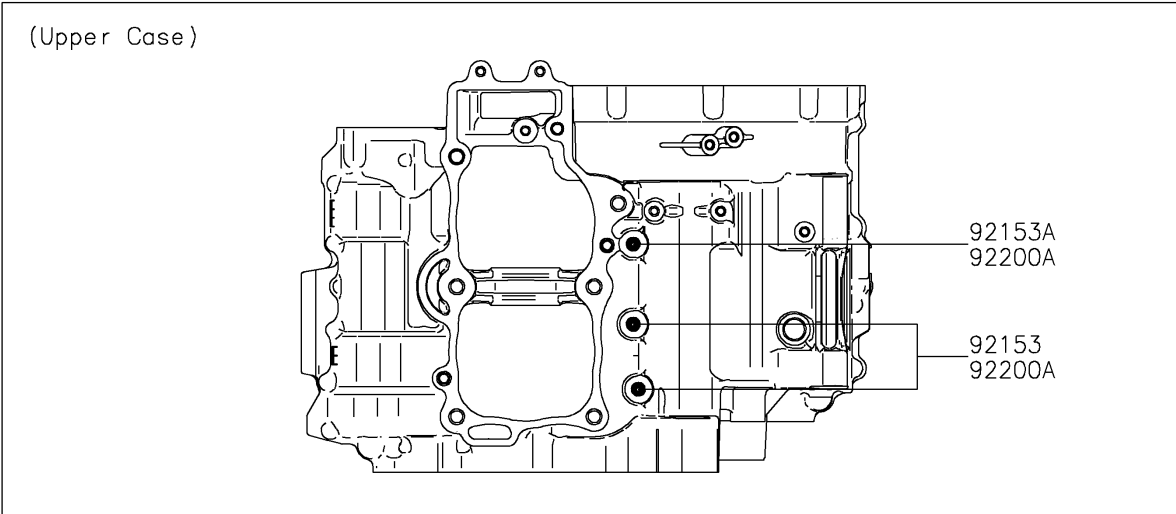

2023 VULCAN® S PARTS DIAGRAM

Crankcase Bolt Pattern

E1412

2023 VULCAN® S PARTS LIST

Crankcase Bolt Pattern

ITEM NAME	PART NUMBER	QUANTITY
BOLT,6X38 (Ref # 92150)	92150-1301	5
BOLT,8X60 (Ref # 92151)	92151-1461	3
BOLT,8X73 (Ref # 92151A)	92151-1462	2
BOLT,8X50 (Ref # 92151B)	92151-1463	1
BOLT,FLANGED,8X110 (Ref # 92153)	92153-0959	3
BOLT,FLANGED,8X120 (Ref # 92153A)	92153-0960	1
BOLT,FLANGED,9X113 (Ref # 92153B)	92153-1449	4
BOLT,FLANGED,9X83 (Ref # 92153C)	92153-1450	2
BOLT,FLANGED,6X45 (Ref # 92154)	92154-0966	2
BOLT,FLANGED,6X32 (Ref # 92154A)	92154-0967	1
WASHER,9.2X19X2.3 (Ref # 92200)	92200-0115	6
WASHER,8.5X16X1.2 (Ref # 92200A)	92200-1063	3