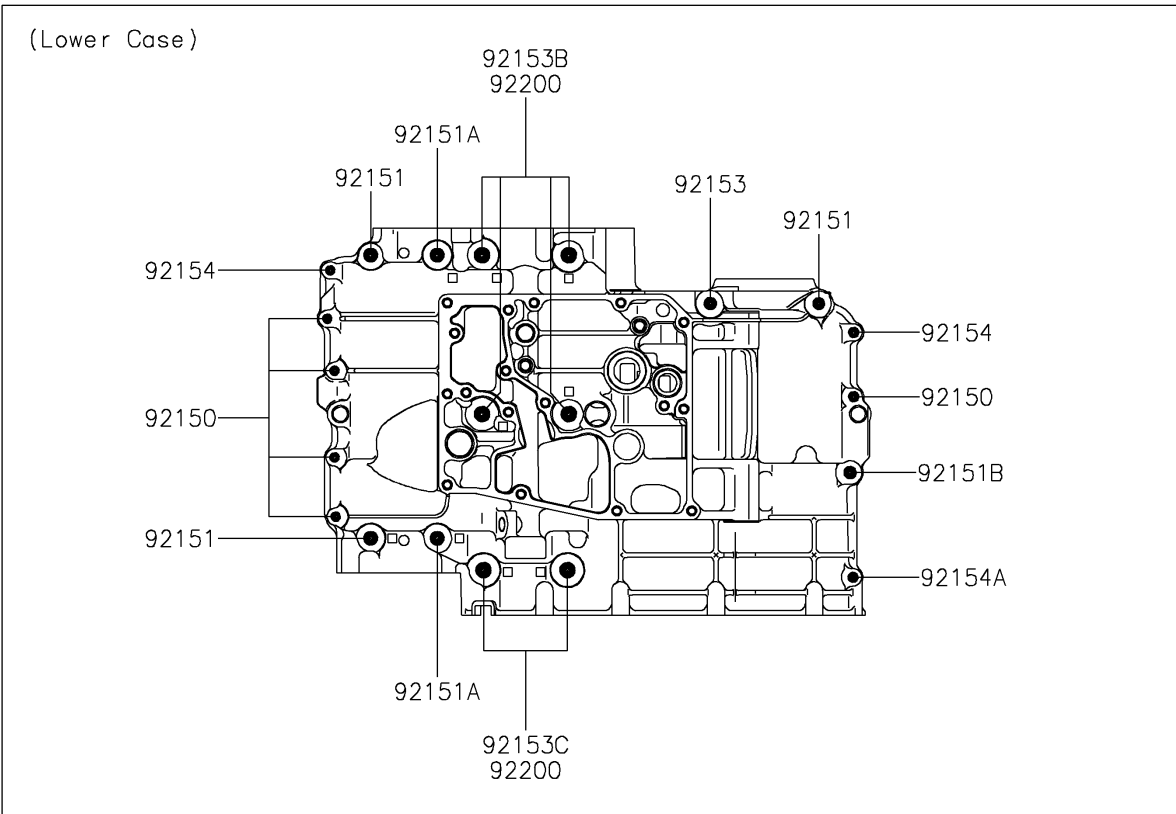

2023 VULCAN® S PARTS DIAGRAM

Crankcase Bolt Pattern

E1412

2023 VULCAN® S PARTS LIST

Crankcase Bolt Pattern

ITEM NAME	PART NUMBER	QUANTITY
BOLT,6X38 (Ref # 92150)	92150-1301	5
BOLT,8X60 (Ref # 92151)	92151-1461	3
BOLT,8X73 (Ref # 92151A)	92151-1462	2
BOLT,8X50 (Ref # 92151B)	92151-1463	1
BOLT,FLANGED,8X110 (Ref # 92153)	92153-0959	3
BOLT,FLANGED,8X120 (Ref # 92153A)	92153-0960	1
BOLT,FLANGED,9X113 (Ref # 92153B)	92153-1449	4
BOLT,FLANGED,9X83 (Ref # 92153C)	92153-1450	2
BOLT,FLANGED,6X45 (Ref # 92154)	92154-0966	2
BOLT,FLANGED,6X32 (Ref # 92154A)	92154-0967	1
WASHER,9.2X19X2.3 (Ref # 92200)	92200-0115	6
WASHER,8.5X16X1.2 (Ref # 92200A)	92200-1063	3