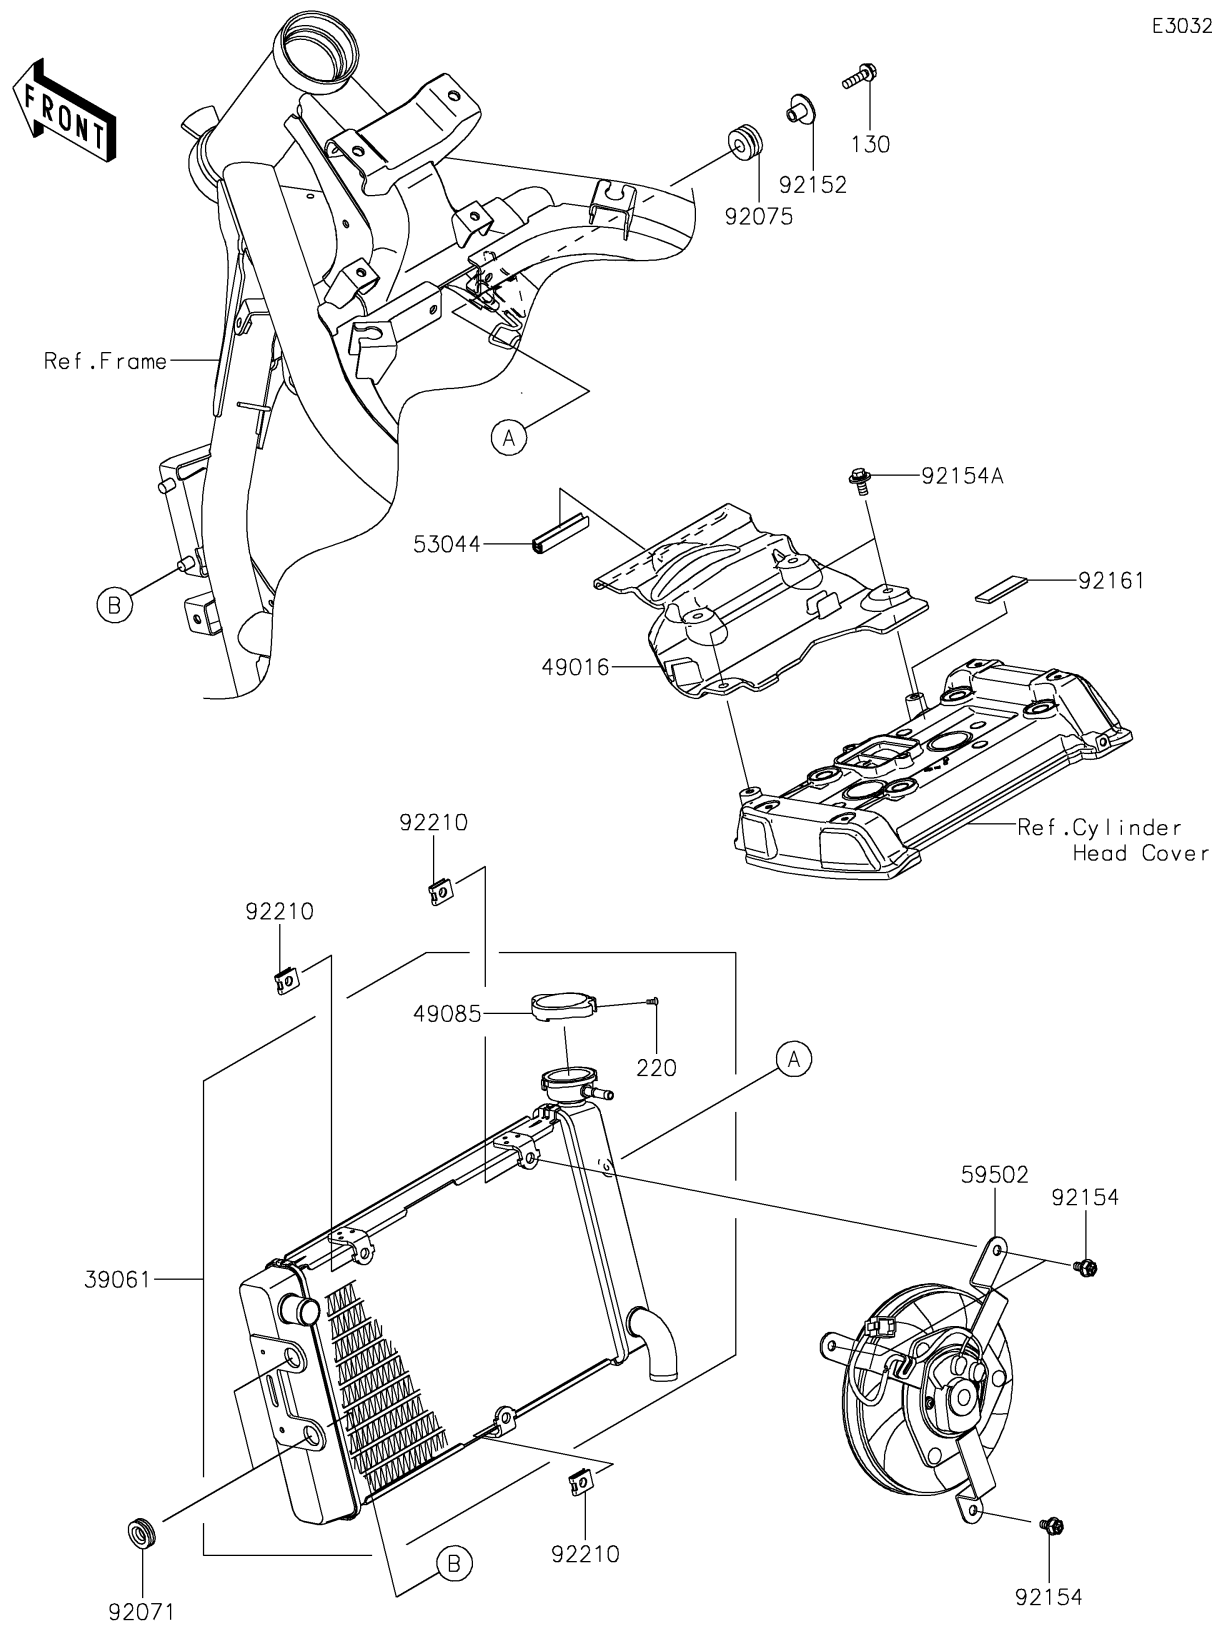

2022 VULCAN® S PARTS DIAGRAM

Radiator

E3032

2022 VULCAN® S PARTS LIST

Radiator

ITEM NAME	PART NUMBER	QUANTITY
RADIATOR-ASSY (Ref # 39061)	39061-0796	1
COVER-SEAL (Ref # 49016)	49016-0622	1
CAP-ASSY-PRESSURE (Ref # 49085)	49085-0016	1
TRIM,L=50 (Ref # 53044)	53044-1185	1
FAN-ASSY (Ref # 59502)	59502-0613	1
GROMMET (Ref # 92071)	92071-1115	2
DAMPER,10X24X12 (Ref # 92075)	92075-1690	1
COLLAR,6.5X10X13.1 (Ref # 92152)	92152-0910	1
BOLT (Ref # 92154)	92154-1429	3
BOLT,FLANGED-WP,6X14 (Ref # 92154A)	92154-1576	2
DAMPER (Ref # 92161)	92161-0301	1
NUT (Ref # 92210)	92210-1323	3
BOLT-FLANGED,6X22 (Ref # 130)	130BA0622	1
SCREW-PAN-CROS,3X6 (Ref # 220)	220AB0306	1