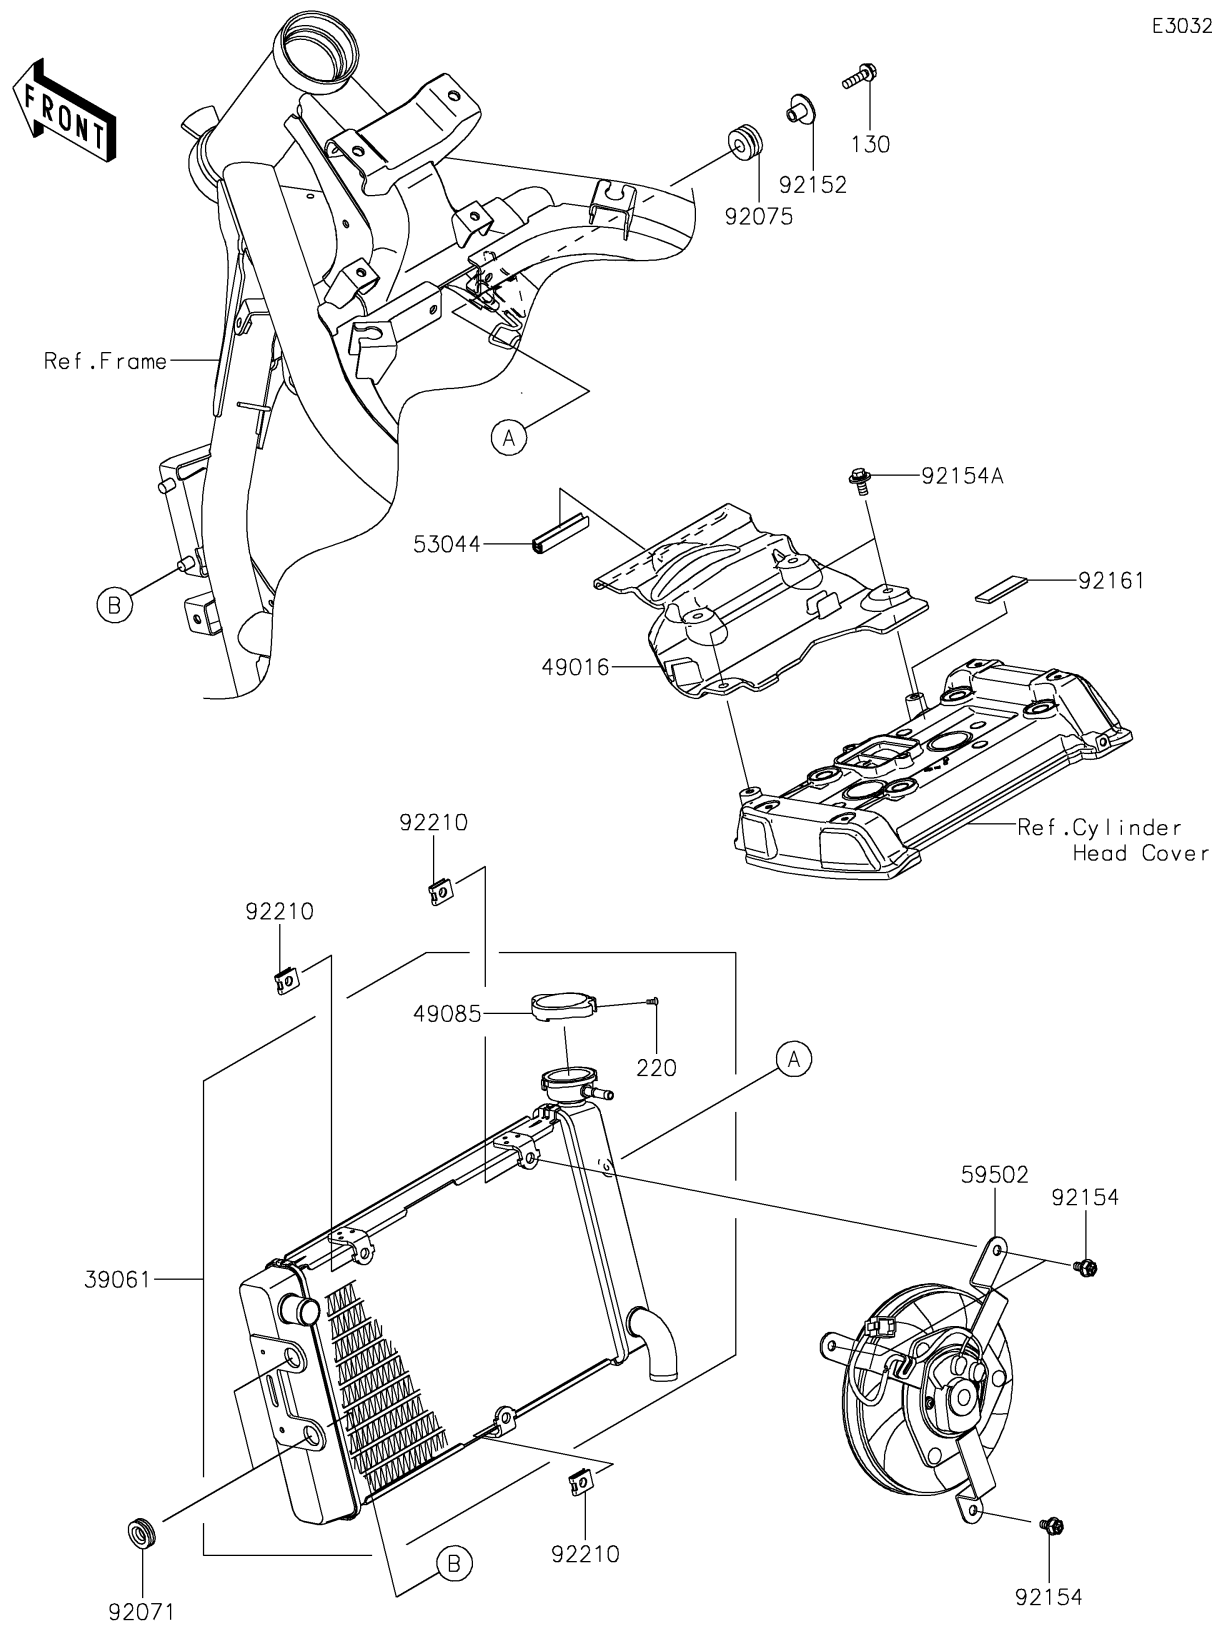

# 2022 Vulcan® S ABS PARTS DIAGRAM

Radiator

E3032

## 2022 Vulcan® S ABS PARTS LIST

### Radiator

ITEM NAME	PART NUMBER	QUANTITY
RADIATOR-ASSY (Ref # 39061)	39061-0796	1
COVER-SEAL (Ref # 49016)	49016-0622	1
CAP-ASSY-PRESSURE (Ref # 49085)	49085-0016	1
TRIM,L=50 (Ref # 53044)	53044-1185	1
FAN-ASSY (Ref # 59502)	59502-0613	1
GROMMET (Ref # 92071)	92071-1115	2
DAMPER,10X24X12 (Ref # 92075)	92075-1690	1
COLLAR,6.5X10X13.1 (Ref # 92152)	92152-0910	1
BOLT (Ref # 92154)	92154-1429	3
BOLT,FLANGED-WP,6X14 (Ref # 92154A)	92154-1576	2
DAMPER (Ref # 92161)	92161-0301	1
NUT (Ref # 92210)	92210-1323	3
BOLT-FLANGED,6X22 (Ref # 130)	130BA0622	1
SCREW-PAN-CROS,3X6 (Ref # 220)	220AB0306	1